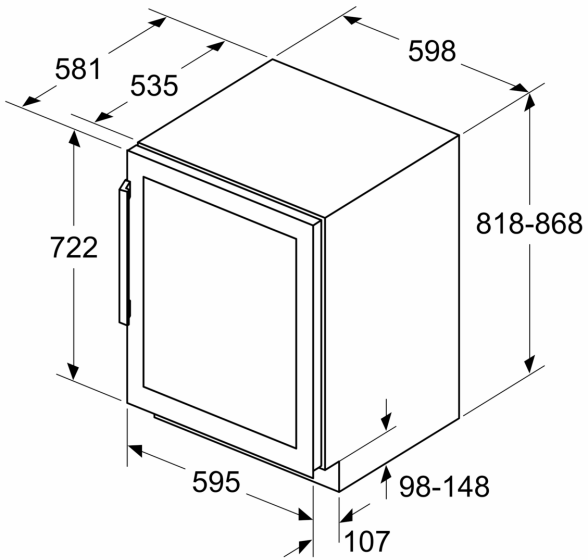

**Seeria 6, Wine cooler with glass door, 82 x 60 cm
KUW21AHG0**

Teie isiklik veinikelder – 81.8 cm kõrge ja 59.8 cm lai veinikülmik 2 täpse temperatuuritsooni ja vahemikus 5-20 °C reguleeritava temperatuuriga.

Veinisektsioon

- Temperatuuritsoonide arv: 2
- Temperatuurivahemik: 5-20 °C
- 5 pudeliriiulit 44 pudelile (0,75 l)

Tehnilised andmed

- Ventilatsioon sokli kaudu
- Ukse avanemisnurk: 115°
- Lukustatav kate
- Uksehinged paremal pool, uksepoolsus vahetatav
- Niši mõõtmed (K x L x S): 82.0 x 60.0 x 56.0 cm
- Seadme mõõtmed (K x L x S): 82 x 60 x 58 cm

Seeria 6, Wine cooler with glass door, 82 x 60 cm
KUW21AHG0

Mõõdud (mm)

mõõdud (mm)

mõõdud (mm)