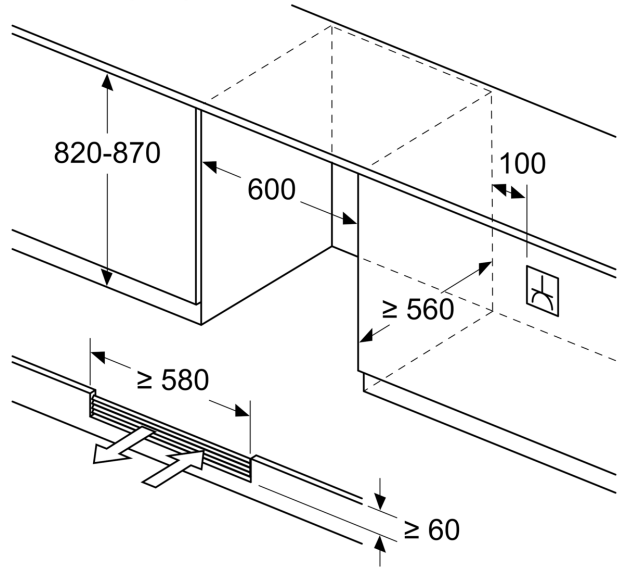

**Seeria 6, Wine cooler with glass door, 82 x 60 cm
KUW21AHG0**

Teie isiklik veinikelder – 81.8 cm kõrge ja 59.8 cm lai veinikülmik 2 täpse temperatuuritsooni ja vahemikus 5-20 °C reguleeritava temperatuuriga.

Veinisektsioon

- Temperatuuritsoonide arv: 2
- Temperatuurivahemik: 5-20 °C
- 5 pudeliriiulit 44 pudelile (0,75 l)

Tehnilised andmed

- Ventilatsioon sokli kaudu
- Ukse avanemisnurk: 115°
- Lukustatav kate
- Uksehinged paremal pool, uksepoolsus vahetatav
- Niši mõõtmed (K x L x S): 82.0 x 60.0 x 56.0 cm
- Seadme mõõtmed (K x L x S): 82 x 60 x 58 cm

Seeria 6, Wine cooler with glass door, 82 x 60 cm
KUW21AHG0

Mõõdud (mm)

mõõdud (mm)

mõõdud (mm)