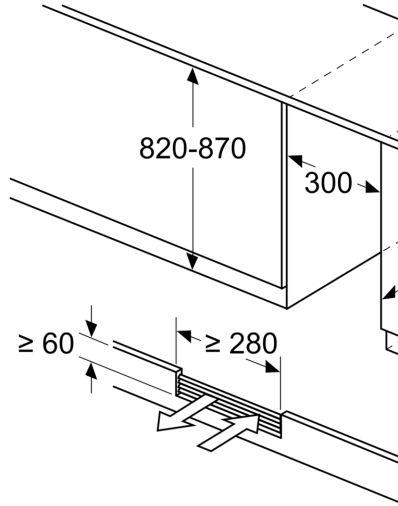

- Temperatuuritsoonide arv: 1
- Temperatuurivahemik: 5-20 °C
- 4 pudeliriiulit 21 pudelile (0,75 l)

Tehnilised andmed

- Ventilatsioon sokli kaudu
- Ukse avanemisnurk: 115°
- Lukustatav kate
- Uksehinged paremal pool, uksepoolsus vahetatav
- Niši mõõtmed (K x L x S): 82.0 x 30.0 x 55.0 cm
- Seadme mõõtmed (K x L x S): 82 x 30 x 57 cm
- Seade on mõeldud ainult veinide hoiustamiseks

**Seeria 6, Wine cooler with glass
door, 82 x 30 cm
KUW20VHF0**

Mõõdud (mm)

mõõdud (mm)

mõõdud (mm)