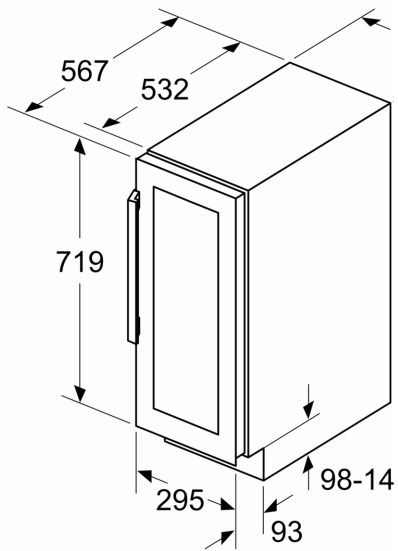

**Seeria 6, Wine cooler with glass door, 82 x 30 cm
KUW20VHFO**

Teie isiklik veinikelder – tööpinna alla paigaldatav 30 cm laiune veinikülmik, mille temperatuuri saab reguleerida vahemikus 5–20 °C.

- Veinikülmik, tööpinna alla paigaldatav

- Temperatuuritsoonide arv: 1
- Temperatuurivahemik: 5-20 °C
- 4 pudeliriiulit 21 pudelile (0,75 l)

Tehnilised andmed

- Ventilatsioon sokli kaudu
- Ukse avanemisnurk: 115°
- Lukustatav kate
- Uksehinged paremal pool, uksepoolsus vahetatav
- Niši mõõtmed (K x L x S): 82.0 x 30.0 x 55.0 cm
- Seadme mõõtmed (K x L x S): 82 x 30 x 57 cm
- Seade on mõeldud ainult veinide hoiustamiseks

**Seeria 6, Wine cooler with glass
door, 82 x 30 cm
KUW20VHF0**

Mõõdud (mm)

mõõdud (mm)

mõõdud (mm)