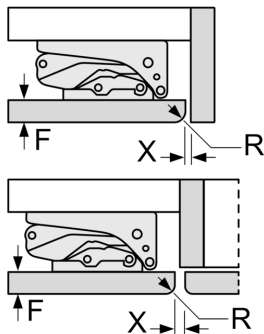

Värskuse tagamise süsteem

Tehnilised andmed

- Uksehinged paremal pool, uksepoosus vahetatav
- U
- Õhuringlusega sokkel, tööpinda ei ole vaja teha väljalõiget
- Toitejuhtme pikkus: 230
- 0 V: 220–240 V
- Niši mõõtmed (K x L x S): 82.0 x 60.0 x 55.0 cm
- Seadme mõõtmed (K x L x S): 82 x 60 x 55 cm

Lisatarvikud

- 2 x munarest

Riigipõhised valikud

- Põhineb standardse 24-tunnise testi tulemustel. Tegelik tarbimine sõltub kasutusest / seadme paigutusest.

Üldine teave

**Seeria 6, Tööpinna alla paigaldatav
külmkapp, 82 x 60 cm, pehmet
sulguva lameda hingega
KUR21ADE0**

Mõõdud (mm)

Soovitatavad pilumõõdud lameliigendi korral

F	R	X
16-19	0-3	2,5
20	0-1	3
	2-3	2,5
21	0-1	3
	2-3	2,5
22	0	4
	1	3,5
	2-3	3

Tabelis soovitatud pilumõõde tuleb järgida, et seadme ust saaks takistusteta avada ja ei kahjustataks köögimööblit.