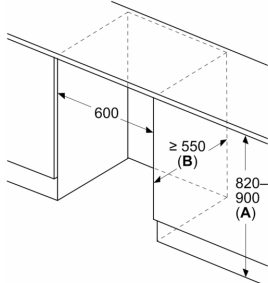

Värskuse tagamise süsteem

Tehnilised andmed

- Uksehinged paremal pool, uksepoosus vahetatav
- U
- Õhuringlusega sokkel, tööpinda ei ole vaja teha väljalõiget
- Toitejuhtme pikkus: 230
- 0 V: 220–240 V
- Niši mõõtmed (K x L x S): 82.0 x 60.0 x 55.0 cm
- Seadme mõõtmed (K x L x S): 82 x 60 x 55 cm

Mõõdud (mm)

Soovitatavad pilumõõdud lameliigendi korral

F	R	X
16-19	0-3	2,5
20	0-1	3
	2-3	2,5
21	0-1	3
	2-3	2,5
22	0	4
	1	3,5
	2-3	3

Tabelis soovitatud pilumõõde tuleb järgida, et seadme ust saaks takistusteta avada ja ei kahjustataks köögimööblit.

Mõõdud (mm)

Mõõdud (mm)

A: Allkonstruktsiooni kõrgus

B: ≥ 560 mm (soovituslik)

Ruum elektriühenduse jaoks seadme kõrval vasakul või paremal pool

Mõõdud (mm)

A: Öhu sisselaskeava ≥ 200 cm²

Esipaneelide maksimaalne lubatud kaal