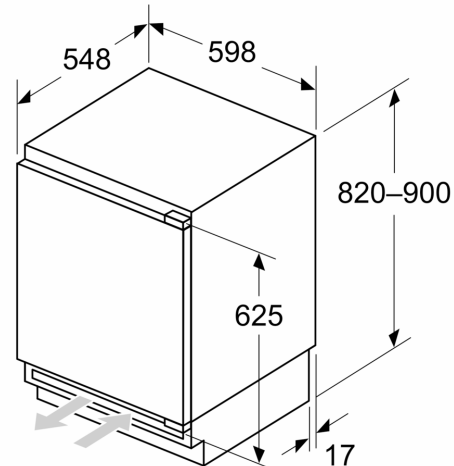

Värskuse tagamise süsteem

Tehnilised andmed

- Uksehinged paremal pool, uksepoosus vahetatav
- U
- Õhuringlusega sokkel, tööpinda ei ole vaja teha väljalõiget
- Toitejuhtme pikkus: 230
- 0 V: 220–240 V
- Niši mõõtmed (K x L x S): 82.0 x 60.0 x 55.0 cm
- Seadme mõõtmed (K x L x S): 82 x 60 x 55 cm

Mõõdud (mm)

Soovitatavad pilumõõdud lameliigendi korral

F	R	X
16-19	0-3	2,5
20	0-1	3
	2-3	2,5
21	0-1	3
	2-3	2,5
22	0	4
	1	3,5
	2-3	3

Tabelis soovitatud pilumõõde tuleb järgida, et seadme ust saaks takistusteta avada ja ei kahjustataks köögimööblit.

Mõõdud (mm)

Mõõdud (mm)

A: Allkonstruktsiooni kõrgus

B: ≥ 560 mm (soovituslik)

Ruum elektriühenduse jaoks seadme kõrval vasakul või paremal pool

Mõõdud (mm)

A: Öhu sisselaskeava ≥ 200 cm²

Esipaneelide maksimaalne lubatud kaal