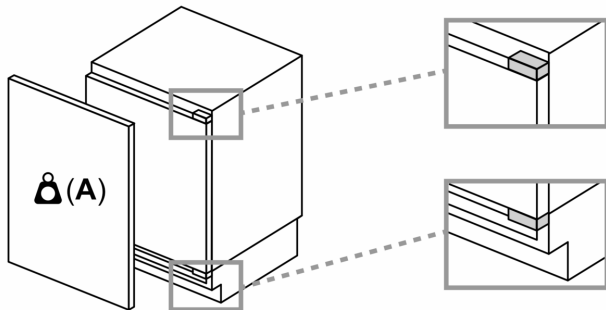

Värskuse tagamise süsteem

Tehnilised andmed

- Uksehinged paremal pool, uksepoosus vahetatav
- U
- Õhuringlusega sokkel, tööpinda ei ole vaja teha väljalõiget
- Toitejuhtme pikkus: 230
- 0 V: 220–240 V
- Niši mõõtmed (K x L x S): 82.0 x 60.0 x 55.0 cm
- Seadme mõõtmed (K x L x S): 82 x 60 x 55 cm

Mõõdud (mm)

Soovitatavad pilumõõdud lameliigendi korral

F	R	X
16-19	0-3	2,5
20	0-1	3
	2-3	2,5
21	0-1	3
	2-3	2,5
22	0	4
	1	3,5
	2-3	3

Tabelis soovitatud pilumõõde tuleb järgida, et seadme ust saaks takistusteta avada ja ei kahjustataks köögimööblit.

Mõõdud (mm)

Mõõdud (mm)

A: Allkonstruktsiooni kõrgus

B: ≥ 560 mm (soovituslik)

Ruum elektriühenduse jaoks seadme kõrval vasakul või paremal pool

Mõõdud (mm)

A: Öhu sisselaskeava ≥ 200 cm²

Esipaneelide maksimaalne lubatud kaal