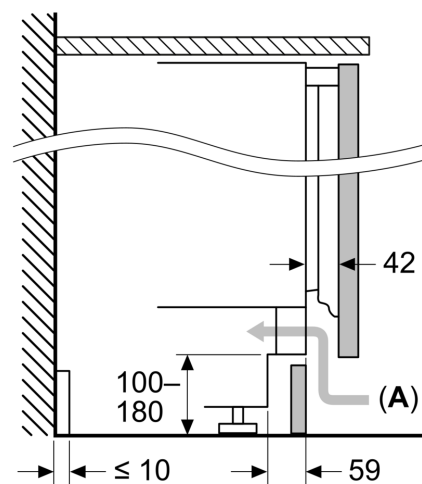

Värskuse tagamise süsteem

Tehnilised andmed

- Uksehinged paremal pool, uksepoosus vahetatav
- U
- Õhuringlusega sokkel, tööpinda ei ole vaja teha väljalõiget
- Toitejuhtme pikkus: 230
- 0 V: 220–240 V
- Niši mõõtmed (K x L x S): 82.0 x 60.0 x 55.0 cm
- Seadme mõõtmed (K x L x S): 82 x 60 x 55 cm

Mõõdud (mm)

Soovitatavad pilumõõdud lameliigendi korral

F	R	X
16-19	0-3	2,5
20	0-1	3
	2-3	2,5
21	0-1	3
	2-3	2,5
22	0	4
	1	3,5
	2-3	3

Tabelis soovitatud pilumõõde tuleb järgida, et seadme ust saaks takistusteta avada ja ei kahjustataks köögimööblit.

Mõõdud (mm)

Mõõdud (mm)

A: Allkonstruktsiooni kõrgus

B: ≥ 560 mm (soovituslik)

Ruum elektriühenduse jaoks seadme kõrval vasakul või paremal pool

Mõõdud (mm)

A: Öhu sisselaskeava ≥ 200 cm²

Esipaneelide maksimaalne lubatud kaal