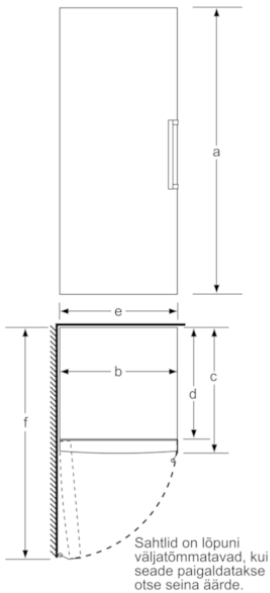

Tehnilised andmed

Sisseehitatud/eraldiseisev :	Eraldiseisev
Uksepaneeli valikud :	Pole võimalik
Kõrgus (mm) :	1870
Toote laius (mm) :	600
Toote sügavus :	650
Netokaal (kg) :	74,886
Ühenduse nimivõimsus (W) :	90
Vool (A) :	10
Uksehing :	vasakul
Pinge (V) :	220-240
Sagedus (Hz) :	50
Kinnitussertifikaadid :	CE, VDE
Elektrijuhtme pikkus (cm) :	230
Kompressorite arv :	1
Sõltumatute jahutussüsteemide arv :	1
Sisemine ventilaator :	Jah
Pööratav uksehing :	Ei
Külmikuosa kohandatavate riulite arv :	5
Pudeliriivulid :	Jah
Veepaagi maht (l) :	1,0
EAN-kood :	4242002722801
Tootemark :	Bosch
Tootenimi/ärikood :	KSW36PI30
Tootekategooria :	Külmik
Energiaklass :	A++
Kaalutud aastane energiatarbimine (kWh/annum) (2010/30/EC) :	112,00
Kõikide tärniga tähistamata kambrite ruumala (l) - (2010/30/EC) :	346
Kõikide tärniga tähistatud sügavkülmkambrite ruumala (l) (2010/30/EC) :	0
Jäävaba süsteem :	Ei
Külmutusvõimsus (kg/24h) - (2010/30/EC) :	0
Müratase (dB) :	39
Kliimaklass :	SN-T
Paigaldamise tüpologia :	N/A

Külmik

- joogiveeautomaat, LED-valgustus, luugiga äravooluava, seadise Aquastop® kraaniühendus, 2 m voolik, 3/4"
- Automaatne kiirjahutusfunktsioon
- AirFresh filter
- Üks niiskusregulaatoriga sahtel VitaFresh - puu- ja köögiviljade värskus ja vitamiinid säilivad kuni kaks korda kauem. Üks teleskooprööbastel sahtel MultiBox - läbipaistev, lainelise põhjaga sahtel, ideaalne puu- ja köögiviljade säilitamiseks.
- 7 turvaklaasist riiulit, neist 5 muudetava kõrgusega
- 5 ukse riiulit, sealhulgas 1 EasyLift ja piimatoodete sahtel
- Paindlik riiul, mida saab kasutada pudeliriiulina

Tehnilised andmed

- Eesmised tugijalad reguleeritavad, taga rullikud
- Ukse hinged vasakul
-

Kombineeritud

Serie | 8 Külmutus
**Serie | 8 191.1
Inox EasyClean
KSW36PI30**

Sahtlid on täielikult väljatõmmatavad, kui seade paikneb vahetult seinä ääres.
mõõdud (mm)