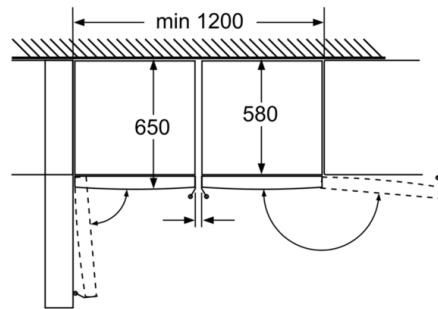

Tehnilised andmed

- Eesmised tugijalad reguleeritavad, taga rullikud
- Ukse hinged vasakul
-

Kombineeritud

Serie | 8 Külmutus
**Serie | 8 191.1
Inox EasyClean
KSW36PI30**

Sahtlid on täielikult väljatõmmatavad, kui seade paikneb vahetult seinä ääres.
mõõdud (mm)