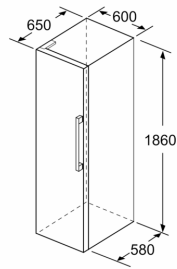

- 1 reguleeritava niiskustasemega VitaFresh-sahtel: puu- ja köögiviljad püsivad kauem vitamiinirikkad ja värsked

Vertikaalne käepide

- Seadme mõõtmed (K x L x S): 186 x 60 x 65 cm

Tehnilised andmed

- Kliimaklass: SN-T
- 0 V: 220–240 V
- Ukse hinged vasakul, uksepoolsus vahetata
- Eesmised tugijalad reguleeritavad, taga rullikud
- Uks avaneb 90°

Lisatarvikud

- 3 x munarest

Seeria 4, Eraldiseisev külmik, 186 x 60 cm, Must roostevaba teras KSV36VXDP

	a	b	c	d	e	f
KSW36, GSD36	187					
KSV36, KSF36, GSN36, GSV36	186					
KSV33, GSN33, GSV33	176	60	65	58	60	119,5
KSV29, GSN29, GSV29	161					
GSV24	146					
GSN51	161					
GSN54	176	70	78	70	70	142
GSN58	191					

- a Kõrgus
b Laius
c Sügavus suletud käepidemeta ja vahepuksita ukse puhul
d Kapi sügavus ilma vahepuksita
e Laius käepidemeta avatud ukse puhul
f Sügavus käepidemeta ja vahepuksita avatud ukse puhul

Mõõdud (cm)