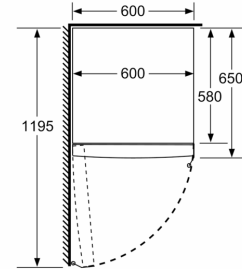

- 1 reguleeritava niiskustasemega VitaFresh-sahtel: puu- ja köögiviljad püsivad kauem vitamiinirikkad ja värsked

Vertikaalne käepide

- Seadme mõõtmed (K x L x S): 186 x 60 x 65 cm

Tehnilised andmed

- Kliimaklass: SN-T
- 0 V: 220–240 V
- Ukse hinged vasakul, uksepoolsus vahetata
- Eesmised tugijalad reguleeritavad, taga rullikud
- Uks avaneb 90°

Lisatarvikud

- 3 x munarest

Seeria 4, Eraldiseisev külmik, 186 x 60 cm, Must roostevaba teras KSV36VXDP

	a	b	c	d	e	f
KSW36, GSD36	187					
KSV36, KSF36, GSN36, GSV36	186					
KSV33, GSN33, GSV33	176	60	65	58	60	119,5
KSV29, GSN29, GSV29	161					
GSV24	146					
GSN51	161					
GSN54	176	70	78	70	70	142
GSN58	191					

- a Kõrgus
b Laius
c Sügavus suletud käepidemeta ja vahepuksita ukse puhul
d Kapi sügavus ilma vahepuksita
e Laius käepidemeta avatud ukse puhul
f Sügavus käepidemeta ja vahepuksita avatud ukse puhul

Mõõdud (cm)