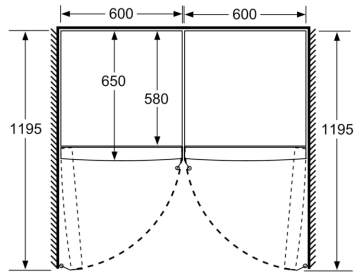

Mõõdud (mm)