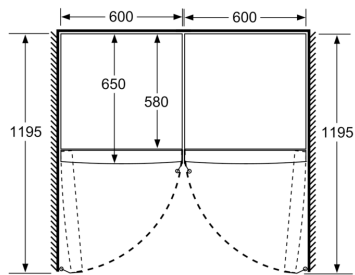

Mõõdud (cm)

Mõõdud (mm)