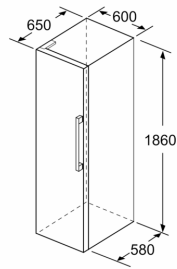

Värskuse tagamise süsteem

- 1 reguleeritava niiskustasemega VitaFresh-sahtel: puu- ja köögiviljad püsivad kauem vitamiinirikkad ja värsked

Vertikaalne käepide

- Seadme mõõtmed (K x L x S): 186 x 60 x 65 cm

Tehnilised andmed

- Ukse hinged vasakul, uksepoolsus vahetata
- Eesmised tugijalad reguleeritavad, taga rullikud
- Uks avaneb 90°

Seeria 4, Eraldiseisev külmik, 186 x 60 cm, Roostevabateraselik KSV36VLDP

- a Kõrgus
b Laius
c Sügavus suletud käepidemeta ja vahepuksita ukse puhul
d Kapi sügavus ilma vahepuksita
e Laius käepidemeta avatud ukse puhul
f Sügavus käepidemeta ja vahepuksita avatud ukse puhul

Mõõdud (cm)