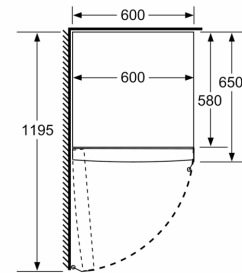

Värskuse tagamise süsteem

- 1 reguleeritava niiskustasemega VitaFresh-sahtel: puu- ja köögiviljad püsivad kauem vitamiinirikkad ja värsked

Vertikaalne käepide

- Seadme mõõtmed (K x L x S): 186 x 60 x 65 cm

Tehnilised andmed

- Ukse hinged vasakul, uksepoolsus vahetata
- Eesmised tugijalad reguleeritavad, taga rullikud
- Uks avaneb 90°

Seeria 4, Eraldiseisev külmik, 186 x 60 cm, Roostevabateraselik KSV36VLDP

- a Kõrgus
b Laius
c Sügavus suletud käepidemeta ja vahepuksita ukse puhul
d Kapi sügavus ilma vahepuksita
e Laius käepidemeta avatud ukse puhul
f Sügavus käepidemeta ja vahepuksita avatud ukse puhul

Mõõdud (cm)