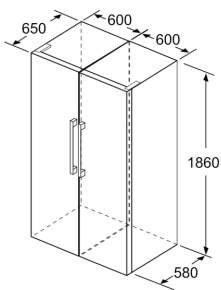

Mõõdud (mm)