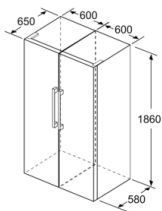

Mõõdud (mm)