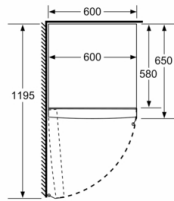

Seeria 4, Eraldiseisev külmik, 186 x 60 cm, Kergelt puhastatav roostevabateras KSV36VI3P

Mõõdud (mm)

	a	b	c	d	e	f
KSW36, GSD36	187					
KSV36, KSF36, GSN36, GSV36	186					
KSV33, GSN33, GSV33	176	60	65	58	60	119,5
KSV29, GSN29, GSV29	161					
GSV24	146					
GSN51	161					
GSN54	176	70	78	70	70	142
GSN58	191					

Mõõdud (cm)