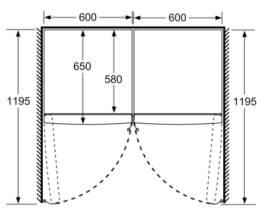

Mõõdud (mm)