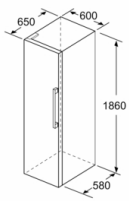

Seeria 4, Eraldiseisev külmik, 186 x 60 cm, Kergelt puhastatav roostevabateras KSV36VI3P

Mõõdud (mm)

	a	b	c	d	e	f
KSW36, GSD36	187					
KSV36, KSF36, GSN36, GSV36	186					
KSV33, GSN33, GSV33	176	60	65	58	60	119,5
KSV29, GSN29, GSV29	161					
GSV24	146					
GSN51	161					
GSN54	176	70	78	70	70	142
GSN58	191					

Mõõdud (cm)