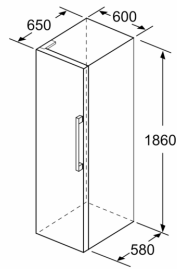

Seeria 4, Eraldiseisev külmik, 186 x 60 cm, Must KSV36VBEP

	a	b	c	d	e	f
KSW36, GSD36	187					
KSV36, KSF36, GSN36, GSV36	186					
KSV33, GSN33, GSV33	176	60	65	58	60	119,5
KSV29, GSN29, GSV29	161					
GSV24	146					
GSN51	161					
GSN54	176	70	78	70	70	142
GSN58	191					

1. a Kõrgus
   b Laius
   c Sügavus suletud käepidemeta ja vahepuksita ukse puhul
   d Kapi sügavus ilma vahepuksita
   e Laius käepidemeta avatud ukse puhul
   f Sügavus käepidemeta ja vahepuksita avatud ukse puhul

Mõõdud (mm)