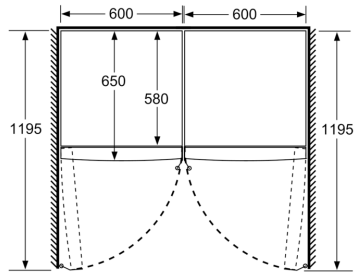

Mõõdud (cm)

Mõõdud (mm)