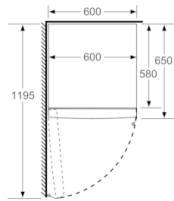

**Serie | 4, Eraldiseisev külmik, 186 x 60 cm,
must
KSV36VB3P**

Möödud (mm)

	a	b	c	d	e	f
KSW36, GSD36	187					
KSV36, KSF36, GSN36, GSV36	186					
KSV33, GSN33, GSV33	176	60	65	58	60	119,5
KSV29, GSN29, GSV29	161					
GSV24	146					
GSN51	161					
GSN54	176	70	78	70	70	142
GSN58	191					

Möödud (cm)