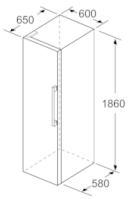

**Serie | 4, Eraldiseisev külmik, 186 x 60 cm,
must
KSV36VB3P**

Möödud (mm)

	a	b	c	d	e	f
KSW36, GSD36	187					
KSV36, KSF36, GSN36, GSV36	186					
KSV33, GSN33, GSV33	176	60	65	58	60	119,5
KSV29, GSN29, GSV29	161					
GSV24	146					
GSN51	161					
GSN54	176	70	78	70	70	142
GSN58	191					

Möödud (cm)