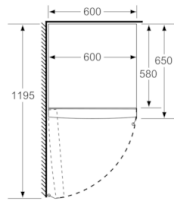

**Serie | 4, Eraldiseisev külmik, 186 x 60 cm,
valge
KSV36UW3P**

Mõõdud (mm)

	a	b	c	d	e	f
KSW36, GSD36	187					
KSV36, KSF36, GSN36, GSV36	186					
KSV33, GSN33, GSV33	176	60	65	58	60	119,5
KSV29, GSN29, GSV29	161					
GSV24	146					
GSN51	161					
GSN54	176	70	78	70	70	142
GSN58	191					

Mõõdud (cm)