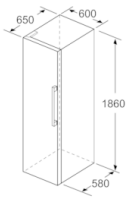

**Serie | 4, Eraldiseisev külmik, 186 x 60 cm,
valge
KSV36UW3P**

Mõõdud (mm)

	a	b	c	d	e	f
KSW36, GSD36	187					
KSV36, KSF36, GSN36, GSV36	186					
KSV33, GSN33, GSV33	176	60	65	58	60	119,5
KSV29, GSN29, GSV29	161					
GSV24	146					
GSN51	161					
GSN54	176	70	78	70	70	142
GSN58	191					

Mõõdud (cm)