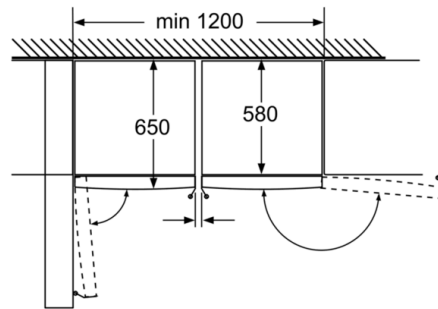

Sahtlid on täielikult väljatõmmatavad, kui seade paikneb vahetult seinäärde.
mõõdud (mm)