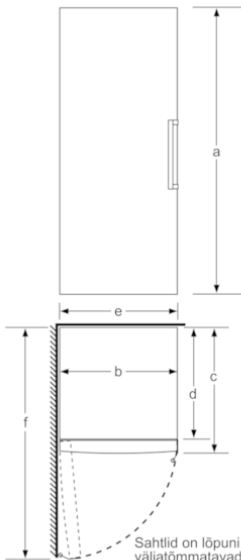

Serie | 4, Eraldiseisev külmik, valge KSV36CW30

Sahtlid on lõpuni väljatõmmatavad, kui seade paigaldatakse otse seinäärde.

	a	b	c	d	e	f
KSW36, GSD36	187					
KSV36, KSF36, GSN36, GSV36	186					
KSV33, GSN33, GSV33	176	60	65	58	60	119,5
KSV29, GSN29, GSV29	161					
GSV24	146					
GSN51	161					
GSN54	176	70	78	70	70	142
GSN58	191					

Mõõdud (cm)