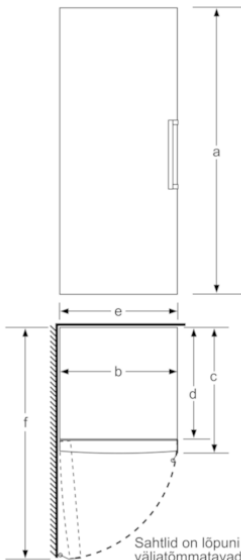

Serie | 4, Eraldiseisev külmik, inox-easyclean KSV36CI30

	a	b	c	d	e	f
KSW36, GSD36	187					
KSV36, KSF36, GSN36, GSV36	186					
KSV33, GSN33, GSV33	176	60	65	58	60	119,5
KSV29, GSN29, GSV29	161					
GSV24	146					
GSN51	161					
GSN54	176	70	78	70	70	142
GSN58	191					

Mõõdud (cm)