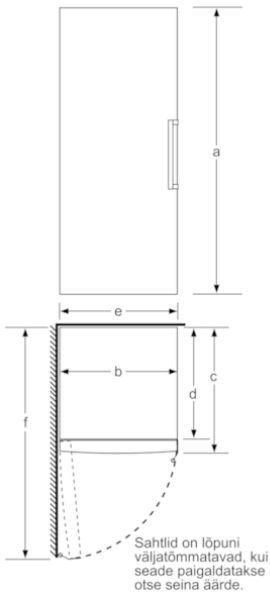

Külmik

- Automaatne kiirjahutusfunktsioon
- AirFresh filter
- Üks niiskusregulaatoriga sahtel VitaFresh - puu- ja köögiviljade värskus ja vitamiinid säilivad kuni kaks korda kauem. Üks teleskooprööbastel sahtel MultiBox - läbipaistev, lainelise põhjaga sahtel, ideaalne puu- ja köögiviljade säilitamiseks.
- 7 turvaklaasist riiulit, neist 5 muudetava kõrgusega; 4tk EasyAccess riiulit, ettepoole tõmmatavad
- 5 ukse riiulit, sealhulgas 1 EasyLift ja piimatoodete sahtel
- Paindlik riiul, mida saab kasutada pudeliriiulina

Tehnilised andmed

- Eesmised tugijalad reguleeritavad, taga rullikud
- Ukse hinged vasakul, uksepoolsus vahetatav

Kombineeritud

Serie | 6 Külmutus**Serie | 8 191.1
Inox EasyClean
KSV36BI30**

Sahtlid on täielikult väljatõmmatavad, kui seade paikneb vahetult seinäärdes.
mõõdud (mm)