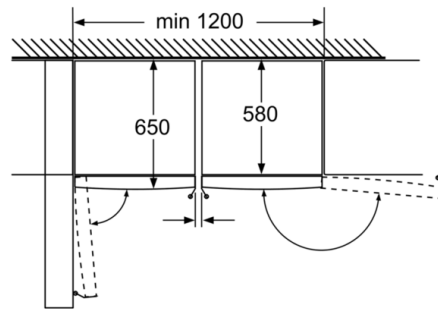

Tehnilised andmed

- Eesmised tugijalad reguleeritavad, taga rullikud
- Ukse hinged vasakul, uksepoolsus vahetatav

Kombineeritud

Serie | 6 Külmutus**Serie | 8 191.1
Inox EasyClean
KSV36BI30**

Sahtlid on täielikult väljatõmmatavad, kui seade paikneb vahetult seinäärdes.
mõõdud (mm)