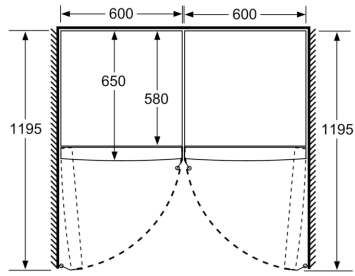

Mõõdud (mm)