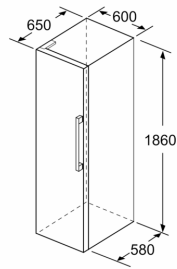

Vertikaalne käepide

- Seadme mõõtmed (K x L x S): 186 x 60 x 65 cm

Tehnilised andmed

- Ukse hinged vasakul, uksepoolsus vahetata
- Eesmised tugijalad reguleeritavad, taga rullikud
- Uks avaneb 90°

Seeria 6, Eraldiseisev külmik, 186 x 60 cm, Valge KSV36AWEP

- a Kõrgus
b Laius
c Sügavus suletud käepidemeta ja vahepuksita ukse puhul
d Kapi sügavus ilma vahepuksita
e Laius käepidemeta avatud ukse puhul
f Sügavus käepidemeta ja vahepuksita avatud ukse puhul

Mõõdud (cm)