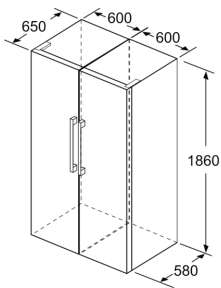

Mõõdud (mm)