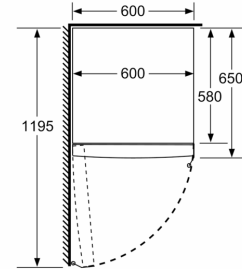

Vertikaalne käepide

- Seadme mõõtmed (K x L x S): 186 x 60 x 65 cm

Tehnilised andmed

- Ukse hinged vasakul, uksepoolsus vahetata
- Eesmised tugijalad reguleeritavad, taga rullikud
- Uks avaneb 90°

Seeria 6, Eraldiseisev külmik, 186 x 60 cm, Valge KSV36AWEP

- a Kõrgus
b Laius
c Sügavus suletud käepidemeta ja vahepuksita ukse puhul
d Kapi sügavus ilma vahepuksita
e Laius käepidemeta avatud ukse puhul
f Sügavus käepidemeta ja vahepuksita avatud ukse puhul

Mõõdud (cm)