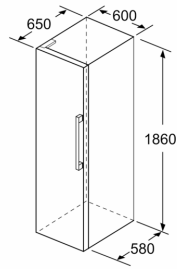

Seeria 6, Eraldiseisev külmik, 186 x 60 cm, Kergelt puhastatav roostevabateras KSV36AIDP

	a	b	c	d	e	f
KSW36, GSD36	187					
KSV36, KSF36, GSN36, GSV36	186					
KSV33, GSN33, GSV33	176	60	65	58	60	119,5
KSV29, GSN29, GSV29	161					
GSV24	146					
GSN51	161					
GSN54	176	70	78	70	70	142
GSN58	191					

- a Kõrgus
- b Laius
- c Sügavus suletud käepidemeta ja vahepuksita ukse puhul
- d Kapi sügavus ilma vahepuksita
- e Laius käepidemeta avatud ukse puhul
- f Sügavus käepidemeta ja vahepuksita avatud ukse puhul

Mõõdud (cm)

Mõõdud (mm)