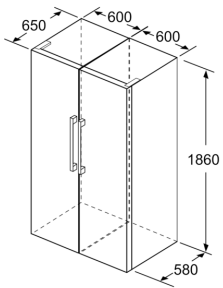

Mõõdud (mm)