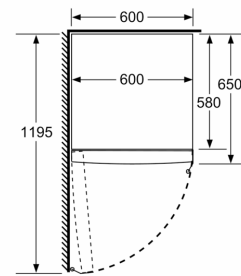

Seeria 6, Eraldiseisev külmik, 186 x 60 cm, Kergelt puhastatav roostevabateras KSV36AIDP

	a	b	c	d	e	f
KSW36, GSD36	187					
KSV36, KSF36, GSN36, GSV36	186					
KSV33, GSN33, GSV33	176	60	65	58	60	119,5
KSV29, GSN29, GSV29	161					
GSV24	146					
GSN51	161					
GSN54	176	70	78	70	70	142
GSN58	191					

- a Kõrgus
- b Laius
- c Sügavus suletud käepidemeta ja vahepuksita ukse puhul
- d Kapi sügavus ilma vahepuksita
- e Laius käepidemeta avatud ukse puhul
- f Sügavus käepidemeta ja vahepuksita avatud ukse puhul

Mõõdud (cm)

Mõõdud (mm)