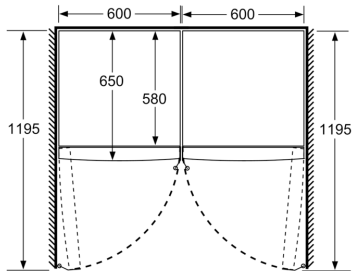

Mõõdud (mm)