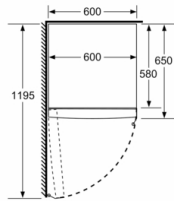

**Serie | 6, Eraldiseisev külmik, 186 x 60 cm,
inox-easyclean
KSV36AI4P**

Mõõdud (mm)

	a	b	c	d	e	f
KSW36, GSD36	187					
KSV36, KSF36, GSN36, GSV36	186					
KSV33, GSN33, GSV33	176	60	65	58	60	119,5
KSV29, GSN29, GSV29	161					
GSV24	146					
GSN51	161					
GSN54	176	70	78	70	70	142
GSN58	191					

Mõõdud (cm)