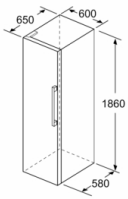

**Serie | 6, Eraldiseisev külmik, 186 x 60 cm,
inox-easyclean
KSV36AI4P**

Mõõdud (mm)

	a	b	c	d	e	f
KSW36, GSD36	187					
KSV36, KSF36, GSN36, GSV36	186					
KSV33, GSN33, GSV33	176	60	65	58	60	119,5
KSV29, GSN29, GSV29	161					
GSV24	146					
GSN51	161					
GSN54	176	70	78	70	70	142
GSN58	191					

Mõõdud (cm)