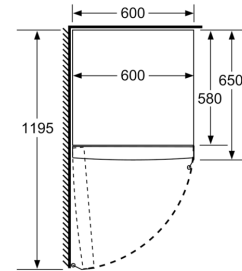

Seeria 2, Eraldiseisev külmik, 176 x 60 cm, Valge KSV33NWEF

	a	b	c	d	e	f
KSW36, GSD36	187					
KSV36, KSF36, GSN36, GSV36	186					
KSV33, GSN33, GSV33	176	60	65	58	60	119,5
KSV29, GSN29, GSV29	161					
GSV24	146					
GSN51	161					
GSN54	176	70	78	70	70	142
GSN58	191					

- a Kõrgus
- b Laius
- c Sügavus suletud käepidemeta ja vahepuksita ukse puhul
- d Kapi sügavus ilma vahepuksita
- e Laius käepidemeta avatud ukse puhul
- f Sügavus käepidemeta ja vahepuksita avatud ukse puhul

Mõõdud (cm)

Mõõdud (mm)