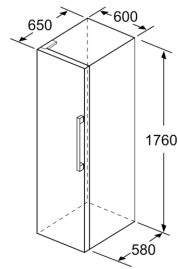

Seeria 2, Eraldiseisev külmik, 176 x 60 cm, Valge KSV33NWEF

	a	b	c	d	e	f
KSW36, GSD36	187					
KSV36, KSF36, GSN36, GSV36	186					
KSV33, GSN33, GSV33	176	60	65	58	60	119,5
KSV29, GSN29, GSV29	161					
GSV24	146					
GSN51	161					
GSN54	176	70	78	70	70	142
GSN58	191					

- a Kõrgus
- b Laius
- c Sügavus suletud käepidemeta ja vahepuksita ukse puhul
- d Kapi sügavus ilma vahepuksita
- e Laius käepidemeta avatud ukse puhul
- f Sügavus käepidemeta ja vahepuksita avatud ukse puhul

Mõõdud (cm)

Mõõdud (mm)