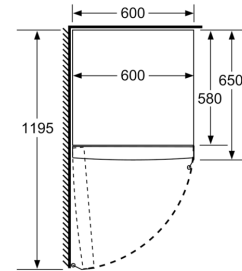

Seeria 2, Eraldiseisev külmik, 161 x 60 cm, Valge KSV29NWEF

	a	b	c	d	e	f
KSW36, GSD36	187					
KSV36, KSF36, GSN36, GSV36	186					
KSV33, GSN33, GSV33	176	60	65	58	60	119,5
KSV29, GSN29, GSV29	161					
GSV24	146					
GSN51	161					
GSN54	176	70	78	70	70	142
GSN58	191					

- a Kõrgus
- b Laius
- c Sügavus suletud käepidemeta ja vahepuksita ukse puhul
- d Kapi sügavus ilma vahepuksita
- e Laius käepidemeta avatud ukse puhul
- f Sügavus käepidemeta ja vahepuksita avatud ukse puhul

Mõõdud (cm)

Mõõdud (mm)