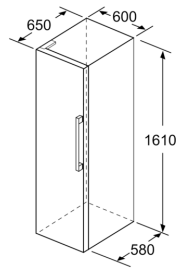

Seeria 2, Eraldiseisev külmik, 161 x 60 cm, Valge KSV29NWEF

	a	b	c	d	e	f
KSW36, GSD36	187					
KSV36, KSF36, GSN36, GSV36	186					
KSV33, GSN33, GSV33	176	60	65	58	60	119,5
KSV29, GSN29, GSV29	161					
GSV24	146					
GSN51	161					
GSN54	176	70	78	70	70	142
GSN58	191					

- a Kõrgus
- b Laius
- c Sügavus suletud käepidemeta ja vahepuksita ukse puhul
- d Kapi sügavus ilma vahepuksita
- e Laius käepidemeta avatud ukse puhul
- f Sügavus käepidemeta ja vahepuksita avatud ukse puhul

Mõõdud (cm)

Mõõdud (mm)