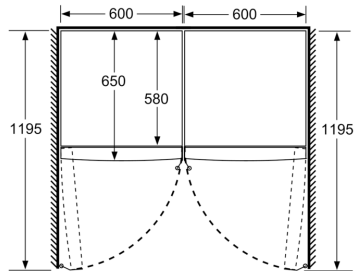

Mõõdud (mm)