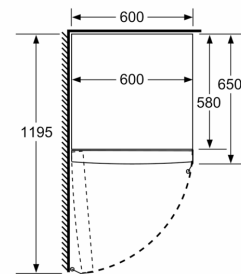

Vertikaalne käepide

- Seadme mõõtmed (K x L x S): 186 x 60 x 65 cm

Tehnilised andmed

- Ukse hinged vasakul, uksepoolsus vahetatav
- Eesmised tugijalad reguleeritavad, taga rullikud
- Uks avaneb 90°

Seeria 8, Eraldiseisev külmik, 186 x 60 cm, Kergelt puhastatav roostevabateras KSF36PIDP

- a Kõrgus
b Laius
c Sügavus suletud käepidemeta ja vahepuksita ukse puhul
d Kapi sügavus ilma vahepuksita
e Laius käepidemeta avatud ukse puhul
f Sügavus käepidemeta ja vahepuksita avatud ukse puhul

Mõõdud (cm)