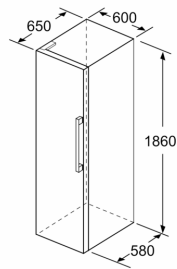

Vertikaalne käepide

- Seadme mõõtmed (K x L x S): 186 x 60 x 65 cm

Tehnilised andmed

- Ukse hinged vasakul, uksepoolsus vahetatav
- Eesmised tugijalad reguleeritavad, taga rullikud
- Uks avaneb 90°

Seeria 8, Eraldiseisev külmik, 186 x 60 cm, Kergelt puhastatav roostevabateras KSF36PIDP

- a Kõrgus
b Laius
c Sügavus suletud käepidemeta ja vahepuksita ukse puhul
d Kapi sügavus ilma vahepuksita
e Laius käepidemeta avatud ukse puhul
f Sügavus käepidemeta ja vahepuksita avatud ukse puhul

Mõõdud (cm)