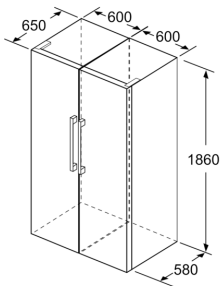

Mõõdud (mm)