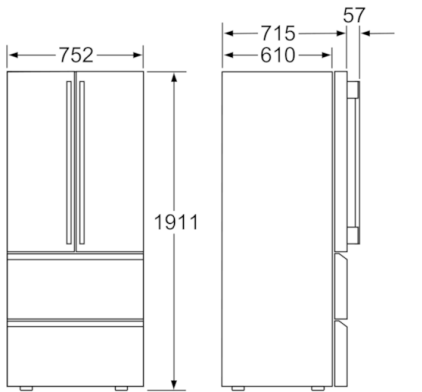

Tehnilised andmed

- Eesmised tugijalad reguleeritavad, taga rullikud

Serie | 8, Kahe uksega alumine sügavkülmik, kokku kolm ust, 191.1 x 75.2 cm, inox-easyclean KMF40AI20

Mõõdud (mm)

Mõõdud (mm)

x_1 (mööbli sügavus)	a	b
600	35	35
650	35	45
700	35	80
x_2 (sein)	105	275