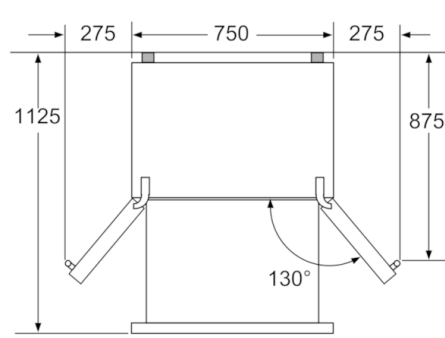

Tehnilised andmed

- Eesmised tugijalad reguleeritavad, taga rullikud

Serie | 8, Kahe uksega alumine sügavkülmik, kokku kolm ust, 191.1 x 75.2 cm, inox-easyclean KMF40AI20

Mõõdud (mm)

Mõõdud (mm)

x_1 (mööbli sügavus)	a	b
600	35	35
650	35	45
700	35	80
x_2 (sein)	105	275