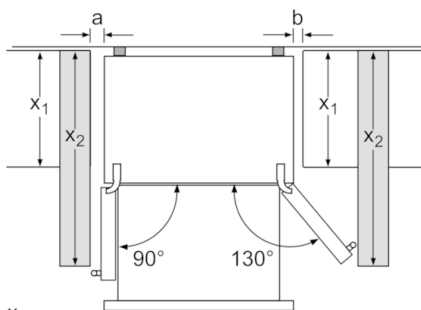

Tehnilised andmed

- Eesmised tugijalad reguleeritavad, taga rullikud

Serie | 8, Kahe uksega alumine sügavkülmik, kokku kolm ust, 191.1 x 75.2 cm, inox-easyclean KMF40AI20

Mõõdud (mm)

Mõõdud (mm)

x_1 (mööbli sügavus)	a	b
600	35	35
650	35	45
700	35	80
x_2 (sein)	105	275

Mõõdud (mm)