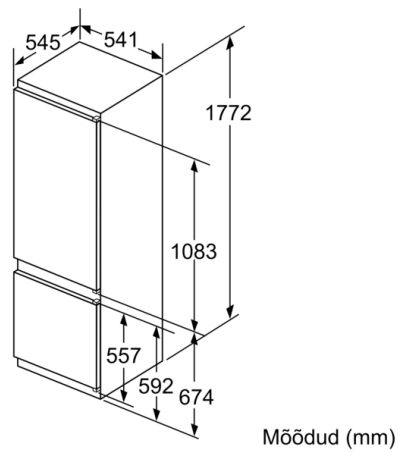

Õhus leviva müra taseme klass: C

Sisseehitatud/eraldisesev: Sisseehitatud

Uksepaneeli valikud: Pole võimalik

Toote laius: 541 mm

Toote sügavus: 545 mm

Paigaldamiseks nõutav niši suurus (k x l x s): 1775.0 x 560 x 550 mm

Värskuse tagamise süsteem

- 1 MultiBox: läbipaistev lainelise põhjaga sahtel puu- ja köögiviljade säilitamiseks

Sügavkülmik

- 2 läbipaistvat sügavkülmikuriulit, sh 1 BigBox

Tehnilised andmed

- Uksehinged paremal pool, uksepoolsus vahetatav
- Niši mõõtmed (K x L x S): 177.5 x 56.0 x 55.0 cm
- Seadme mõõtmed (K x L x S): 177 x 54 x 55 cm

**Serie | 4, Integreeritav külmik-sügavkülmik,
sügavkülmik all, 177.2 x 54.1 cm, sliding
hinge
KIV87VSF0**

Mööbliuste märgitud mõõdud kehtivad
4 mm laia uksepõse puhul.

Mõõdud (mm)