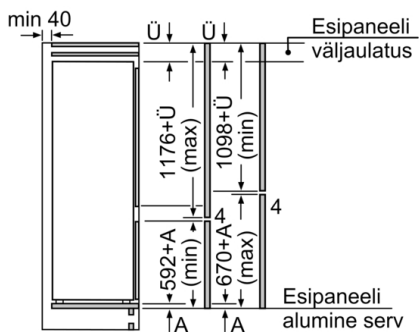

Värskuse tagamise süsteem

- 1 MultiBox: läbipaistev lainelise põhjaga sahtel puu- ja köögiviljade säilitamiseks

Sügavkülmik

- 2 läbipaistvat sügavkülmikuriulit, sh 1 BigBox

Tehnilised andmed

- Uksehinged paremal pool, uksepoolsus vahetatav
- Niši mõõtmed (K x L x S): 177.5 x 56.0 x 55.0 cm
- Seadme mõõtmed (K x L x S): 177 x 54 x 55 cm

**Serie | 4, Integreeritav külmik-sügavkülmik,
sügavkülmik all, 177.2 x 54.1 cm, sliding
hinge
KIV87VSF0**

Mööbliuste märgitud mõõdud kehtivad
4 mm laia uksepõse puhul.

Mõõdud (mm)