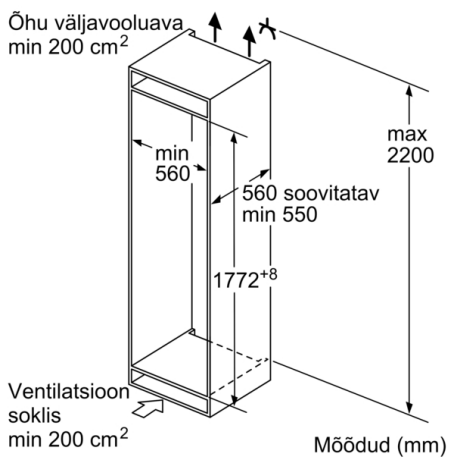

Õhus leviva müra taseme klass: C

Sisseehitatud/eraldisesev: Sisseehitatud

Uksepaneeli valikud: Pole võimalik

Toote laius: 541 mm

Toote sügavus: 545 mm

Paigaldamiseks nõutav niši suurus (k x l x s): 1775.0 x 560 x 550 mm

Värskuse tagamise süsteem

- 1 MultiBox: läbipaistev lainelise põhjaga sahtel puu- ja köögiviljade säilitamiseks

Sügavkülmik

- 2 läbipaistvat sügavkülmikuriulit, sh 1 BigBox

Tehnilised andmed

- Uksehinged paremal pool, uksepoolsus vahetatav
- Niši mõõtmed (K x L x S): 177.5 x 56.0 x 55.0 cm
- Seadme mõõtmed (K x L x S): 177 x 54 x 55 cm

**Serie | 4, Integreeritav külmik-sügavkülmik,
sügavkülmik all, 177.2 x 54.1 cm, sliding
hinge
KIV87VSF0**

Mööbliuste märgitud mõõdud kehtivad
4 mm laia uksepõse puhul.

Mõõdud (mm)