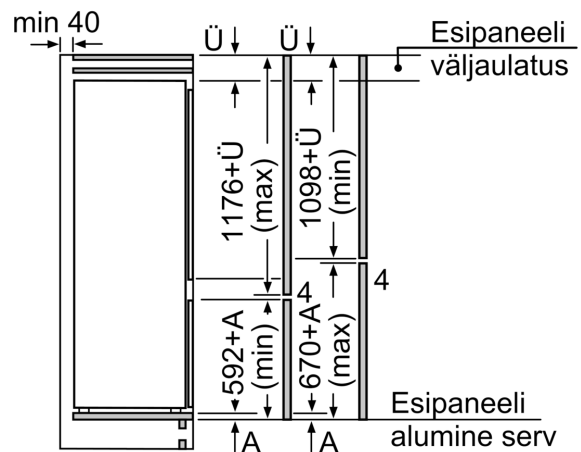

Tehnilised andmed

- Seadme mõõtmed (K x L x S): 177 x 54 x 55 cm
- Niši mõõtmed (K x L x S): 177.5 x 56.0 x 55.0 cm
- Uksehinged paremal pool, uksepoolsus vahetatav

**Seeria 4, Integreeritav
külmik-sügavkülmik, sügavkülmik all,
177.2 x 54.1 cm, libiseva hingega
KIV87VSE0**

mõõdud (mm)

Mööbliuste märgitud mõõdud kehtivad
4 mm laia uksepõse puhul.

Mõõdud (mm)