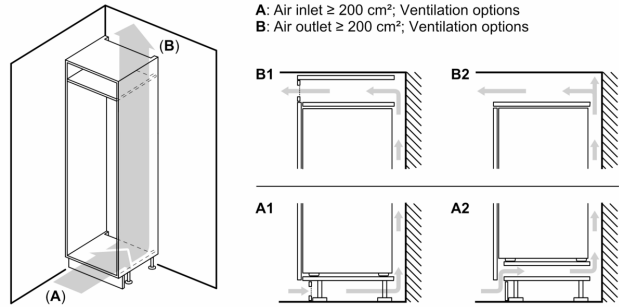

Värskuse tagamise süsteem

- 1 reguleeritava niiskustasemega VitaFresh-sahtel: puu- ja köögiviljad püsivad kauem vitamiinirikkad ja värsked

Sügavkülmik

- LowFrost
- 2 läbipaistvat sügavkülmikuriiulit, sh 1 BigBox

Tehnilised andmed

- Seadme mõõtmed (K x L x S): 177 x 54 x 55 cm
- Niši mõõtmed (K x L x S): 177.5 x 56.0 x 55.0 cm
- Uksehinged paremal pool, uksepoolsus vahetatav

**Seeria 4, Integreeritav
külmik-sügavkülmik, sügavkülmik all,
177.2 x 54.1 cm, libiseva hingega
KIV87VSE0**

mõõdud (mm)

Mööbliuste märgitud mõõdud kehtivad
4 mm laia uksepõse puhul.

Mõõdud (mm)