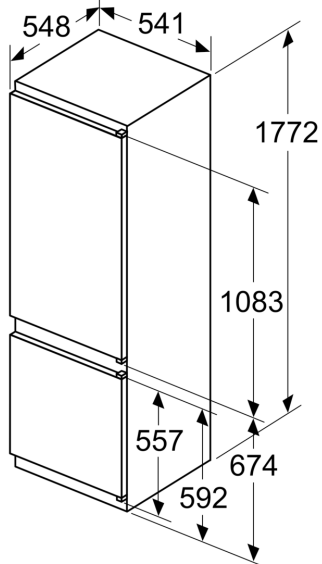

Tehnilised andmed

- Seadme mõõtmed (K x L x S): 177 x 54 x 55 cm
- Niši mõõtmed (K x L x S): 177.5 x 56.0 x 55.0 cm
- Uksehinged paremal pool, uksepoolsus vahetatav

**Seeria 4, Integreeritav
külmik-sügavkülmik, sügavkülmik all,
177.2 x 54.1 cm, libiseva hingega
KIV87VSE0**

mõõdud (mm)

Mööbliuste märgitud mõõdud kehtivad
4 mm laia uksepõse puhul.

Mõõdud (mm)