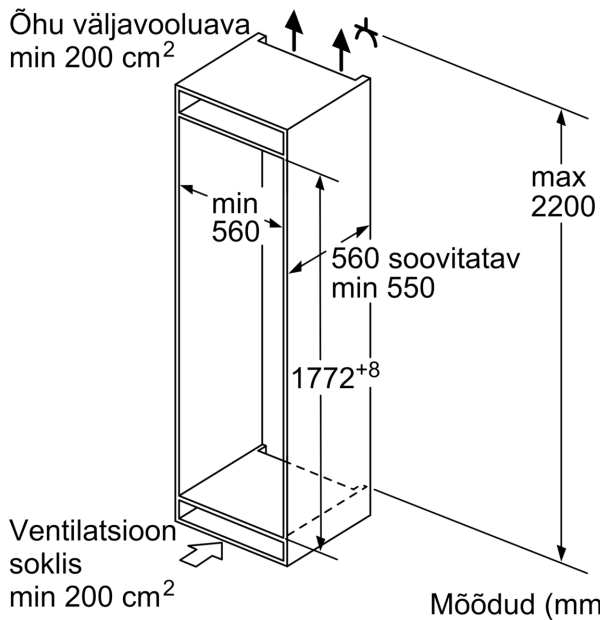

Tehnilised andmed

Energiaklass:E
Keskmine aastane energiatarve kilovatti tunni kohta aastas (kWh/24h)	16 kWh/annum
Külmutuskambrite kogumaht: 70 L
Jahutuskambrite kogumaht: 200 L
Õhus leviva müra tase: 35 dB(A) re 1 pW
Õhus leviva müra taseme klass: B
Sisesehitatud/eraldiseisev: Täisintegreeritav
Uksepaneeli valikud: Pole võimalik
Kõrgus: 1772 mm
Laius: 541 mm
Toote sügavus: 548 mm
Paigaldamiseks nõutav niši suurus (k x l x s):	1775.0 x 560 x 550 mm
Netokaal: 51.5 kg
Vool: 10 A
Uksehing: Paremal, ümberpööratav
Pinge: 220-240 V
Sagedus: 50 Hz
Elektrijuhtme pikkus: 230.0 cm
Kompressorite arv: 1
Sõltumatute jahutussüsteemide arv: 1
Sisemine ventilaator: Ei
Pööratav uksehing: Jah
Külmikuosa kohandatavate riulite arv: 4
Pudeliriulid: Jah
Jäävaba süsteem: Ei
Paigaldamise tüüp: Täisintegreeritav

Värskuse tagamise süsteem

- 1 reguleeritava niiskustasemega VitaFresh-sahtel: puu- ja köögiviljad püsivad kauem vitamiinirikkad ja värsked

Sügavkülmik

- LowFrost
- 2 läbipaistvat sügavkülmikuriiulit, sh 1 BigBox

Tehnilised andmed

- Seadme mõõtmed (K x L x S): 177 x 54 x 55 cm
- Niši mõõtmed (K x L x S): 177.5 x 56.0 x 55.0 cm
- Uksehinged paremal pool, uksepoolsus vahetatav

**Seeria 4, Integreeritav
külmik-sügavkülmik, sügavkülmik all,
177.2 x 54.1 cm, libiseva hingega
KIV87VSE0**

mõõdud (mm)

Mööbliuste märgitud mõõdud kehtivad
4 mm laia uksepõse puhul.

Mõõdud (mm)