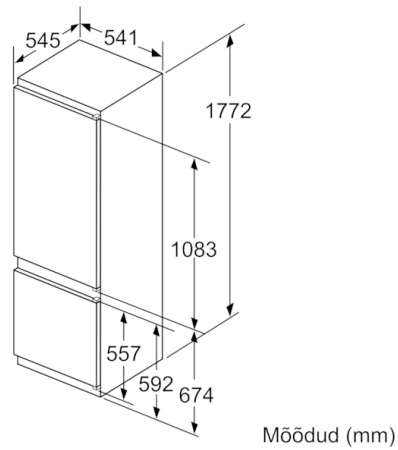

Jahekapp

- Jahekambri maht: 209
- 1 MultiBox: läbipaistev lainelise põhjaga sahtel puu- ja köögiviljade säilitamiseks
- 5 turvaklaasist riiulit, neist 4 muudetava kõrgusega
- LED-sisevalgustus

Sügavkülmik

Tehnilised andmed

- Uksehinged paremal pool, uksepoolsus vahetatav

**Serie | 4, Integreeritav külmik-sügavkülmik,
sügavkülmik all, 177.2 x 54.1 cm
KIV87VS30**

Mööbliuste märgitud mõõdud kehtivad
4 mm laia uksepõse puhul.