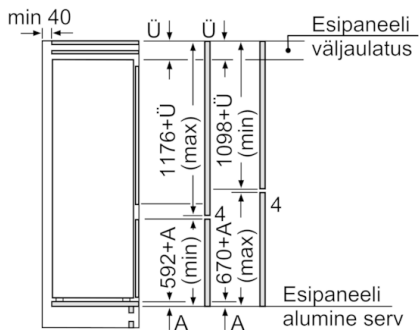

Jahekapp

- Jahekambri maht: 209
- 1 MultiBox: läbipaistev lainelise põhjaga sahtel puu- ja köögiviljade säilitamiseks
- 5 turvaklaasist riiulit, neist 4 muudetava kõrgusega
- LED-sisevalgustus

Sügavkülmik

Tehnilised andmed

- Uksehinged paremal pool, uksepoolsus vahetatav

**Serie | 4, Integreeritav külmik-sügavkülmik,
sügavkülmik all, 177.2 x 54.1 cm
KIV87VS30**

Mööbliuste märgitud mõõdud kehtivad
4 mm laia uksepõse puhul.