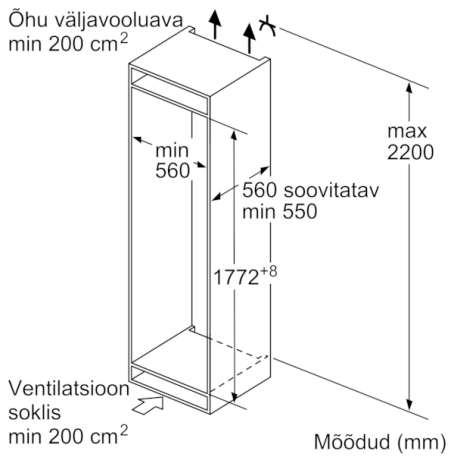

Tehnilised andmed

Sisseehitatud/eraldiseisev :	Sisseehitatud
Uksepaneeli valikud :	Pole võimalik
Toote laius (mm) :	541
Toote sügavus :	545
Paigaldamiseks nõutav niši suurus (k x l x s) :	1775.0 x 560 x 550
Netokaal (kg) :	61,895
Ühenduse nimivõimsus (W) :	90
Vool (A) :	10
Uksehing :	paremal, pöörduv
Pinge (V) :	220-240
Sagedus (Hz) :	50
Kinnitussertifikaadid :	CE, Ukraine, VDE
Elektrijuhtme pikkus (cm) :	230
Hoiuperioodi kestus voolukatkestuse korral (h) :	26
Kompressorite arv :	1
Sõltumatute jahutussüsteemide arv :	1
Sisemine ventilaator :	Ei
Pööratav uksehing :	Jah
Külmikuosa kohandatavate riulite arv :	4
Pudeliriivulid :	Ei
EAN-kood :	4242002839387
Tootemark :	Bosch
Tootenimi/ärikood :	KIV87VS30
Kaalutud aastane energiatarbimine (kWh/annum) (2010/30/EC) :	227,00
Kõikide tärniga tähistamata kambrite ruumala (l) - (2010/30/EC) :	209
Kõikide tärniga tähistatud sügavkülmkambrite ruumala (l) (2010/30/EC) :	63
Jäävaba süsteem :	Ei
Külmutusvõimsus (kg/24h) - (2010/30/EC) :	3
Kliimaklass :	SN-T
Müratase (dB) :	38
Paigaldamise tüpoloogია :	Täielikult integreeritud

**Serie | 4, Integreeritav külmik-sügavkülmik,
sügavkülmik all, 177.2 x 54.1 cm
KIV87VS30**

**All paikneva sügavkülmiku ja MultiBox-
sahtliga külmik, mille puhul saab
elektrooniliselt mugavalt ja täpselt
temperatuuri reguleerida.**

Jahekapp

- Jahekambri maht: 209
- 1 MultiBox: läbipaistev lainelise põhjaga sahtel puu- ja köögiviljade säilitamiseks
- 5 turvaklaasist riiulit, neist 4 muudetava kõrgusega
- LED-sisevalgustus

Sügavkülmik

Tehnilised andmed

- Uksehinged paremal pool, uksepoolsus vahetatav

**Serie | 4, Integreeritav külmik-sügavkülmik,
sügavkülmik all, 177.2 x 54.1 cm
KIV87VS30**

Mööbliuste märgitud mõõdud kehtivad
4 mm laia uksepõse puhul.