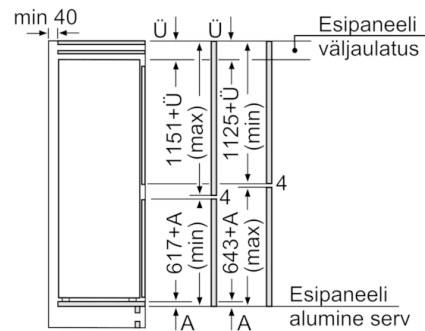

Tehnilised andmed

- Uksehinged paremal pool, uksepoolsus vahetatav

Serie | 4, Integreeritav külmik-sügavkülmik, sügavkülmik all, 177.2 x 54.1 cm KIV87VF30

Mõõdud (mm)

Soovitavad pilumõõdud lameliigendi korral

F	R	X
16-19	0-3	2,5
20	0-1	3
	2-3	2,5
21	0-1	3
	2-3	2,5
22	0	4
	1	3,5
	2-3	3

Tabelis soovitud pilumõõde tuleb järgida, et seadme ust saaks takistusteta avada ja ei kahjustataks köögimööblit.

Mööbliuste märgitud mõõdud kehtivad 4 mm laia uksepõse puhul.