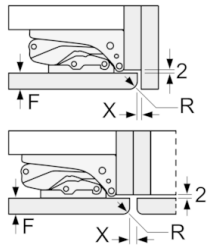

Tehnilised andmed

- Uksehinged paremal pool, uksepoolsus vahetatav

Serie | 4, Integreeritav külmik-sügavkülmik, sügavkülmik all, 177.2 x 54.1 cm KIV87VF30

Mõõdud (mm)

Soovitavad pilumõõdud lameliigendi korral

F	R	X
16-19	0-3	2,5
20	0-1	3
	2-3	2,5
21	0-1	3
	2-3	2,5
22	0	4
	1	3,5
	2-3	3

Tabelis soovitud pilumõõde tuleb järgida, et seadme ust saaks takistusteta avada ja ei kahjustataks köögimööblit.

Mööbliuste märgitud mõõdud kehtivad 4 mm laia uksepõse puhul.