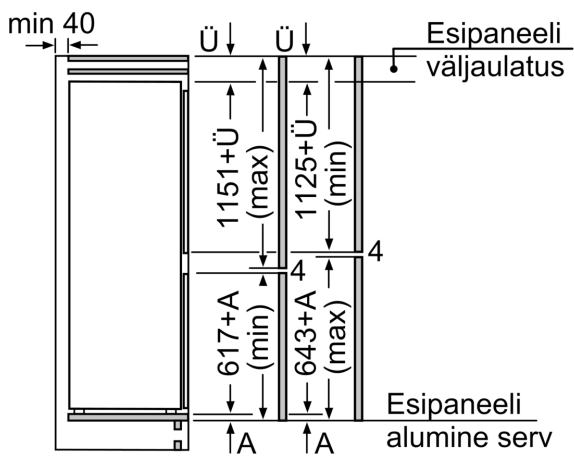

Tehnilised andmed

- Seadme mõõtmed (K x L x S): 177 x 54 x 55 cm
- Niši mõõtmed (K x L x S): 177.5 x 56.0 x 55.0 cm
- Uks uksele kinnitatavad
- Uksehinged paremal pool, uksepoolsus vahetatav

**Seeria 4, Integreeritav
külmik-sügavkülmik, sügavkülmik all,
177.2 x 54.1 cm, lameda hingega
KIV87SFE0**

B: Mittesujuvalt sulguv hing, esipaneel kg

C: Sujuvalt sulguv hing, esipaneel kg

D: Täiendav võimalik täitekogus raske täitekomplektiga kg

A	B	C	D
1500-1750	22	22	
720-1400	19	19	B+5 / C+5
A1	15	19	
A2	15	19	

Õhu väljavooluava
min 200 cm^2

Mööbliuste märgitud mõõdud kehtivad 4 mm laia uksepõse puhul.

Mõõdud (mm)

Mõõdud (mm)
Soovitavad pilumõõdud lameliigendi korral

F	R	X
16-19	0-3	2,5
20	0-1	3
	2-3	2,5
21	0-1	3
	2-3	2,5
22	0	4
	1	3,5
	2-3	3