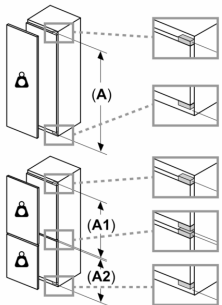

Värskuse tagamise süsteem

- 1 reguleeritava niiskustasemega VitaFresh-sahtel: puu- ja köögiviljad püsivad kauem vitamiinirikkad ja värsked

Sügavkülmik

- LowFrost
- 2 läbipaistvat sügavkülmikuriiulit, sh 1 BigBox

Tehnilised andmed

- Seadme mõõtmed (K x L x S): 177 x 54 x 55 cm
- Niši mõõtmed (K x L x S): 177.5 x 56.0 x 55.0 cm
- Uks uksele kinnitatavad
- Uksehinged paremal pool, uksepoolsus vahetatav

**Seeria 4, Integreeritav
külmik-sügavkülmik, sügavkülmik all,
177.2 x 54.1 cm, lameda hingega
KIV87SFE0**

mõõdud (mm)

Esipaneelide maksimaalne lubatud kaal

Kohandatud esipaneelid, mis ületavad lubatud kaalu, võivad tekitada kahjustusi ja tuua kaasa hingede mittoimivuse

Δ Kaal
A: Seadme ukse kõrgus koos hingedega mm