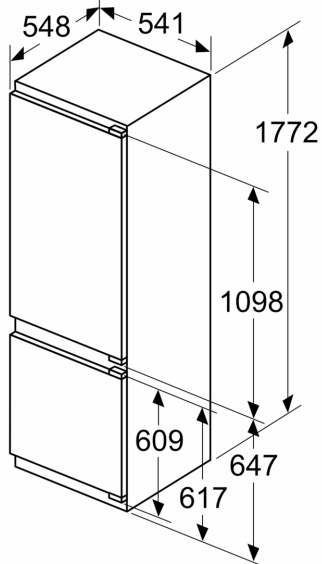

Tehnilised andmed

- Seadme mõõtmed (K x L x S): 177 x 54 x 55 cm
- Niši mõõtmed (K x L x S): 177.5 x 56.0 x 55.0 cm
- Uks uksele kinnitatavad
- Uksehinged paremal pool, uksepoolsus vahetatav

**Seeria 4, Integreeritav
külmik-sügavkülmik, sügavkülmik all,
177.2 x 54.1 cm, lameda hingega
KIV87SFE0**

mõõdud (mm)

Esipaneelide maksimaalne lubatud kaal

Kohandatud esipaneelid, mis ületavad lubatud kaalu, võivad tekitada kahjustusi ja tuua kaasa hingede mittoimivuse

Δ Kaal
A: Seadme ukse kõrgus koos hingedega mm

Õhu väljavooluava
min 200 cm^2

Mööbliuste märgitud mõõdud kehtivad 4 mm laia uksepõse puhul.

Mõõdud (mm)

Mõõdud (mm)
Soovitavad pilumõõdud lameliigendi korral

F	R	X
16-19	0-3	2,5
20	0-1	3
	2-3	2,5
21	0-1	3
	2-3	2,5
22	0	4
	1	3,5
	2-3	3