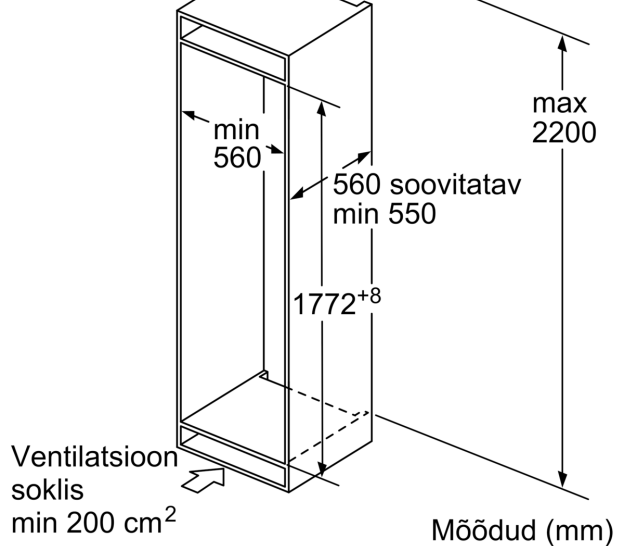

Tehnilised andmed

- Seadme mõõtmed (K x L x S): 177 x 54 x 55 cm
- Niši mõõtmed (K x L x S): 177.5 x 56.0 x 55.0 cm
- Uks uksele kinnitatavad
- Uksehinged paremal pool, uksepoolsus vahetatav

**Seeria 4, Integreeritav
külmik-sügavkülmik, sügavkülmik all,
177.2 x 54.1 cm, lameda hingega
KIV87SFE0**

mõõdud (mm)

Esipaneelide maksimaalne lubatud kaal

Kohandatud esipaneelid, mis ületavad lubatud kaalu, võivad tekitada kahjustusi ja tuua kaasa hingede mittoimivuse

Δ Kaal
A: Seadme ukse kõrgus koos hingedega mm

Õhu väljavooluava
min 200 cm^2

Mööbliuste märgitud mõõdud kehtivad 4 mm laia uksepõse puhul.

Mõõdud (mm)

Mõõdud (mm)
Soovitavad pilumõõdud lameliigendi korral

F	R	X
16-19	0-3	2,5
20	0-1	3
	2-3	2,5
21	0-1	3
	2-3	2,5
22	0	4
	1	3,5
	2-3	3