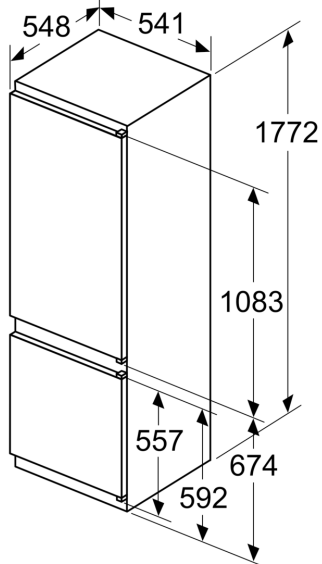

Värskuse tagamise süsteem

- 1 MultiBox: läbipaistev lainelise põhjaga sahtel puu- ja köögiviljade säilitamiseks

Sügavkülmik

- LowFrost
- 2 läbipaistvat sügavkülmikuriiulit, sh 1 BigBox

Ilma käepidemeta

- Seadme mõõtmed (K x L x S): 177 x 54 x 55 cm
- Niši mõõtmed (K x L x S): 177.5 x 56.0 x 55.0 cm

Tehnilised andmed

- Uksehinged paremal pool, uksepoolsus vahetatav

**Seeria 2, Integreeritav
külmik-sügavkülmik, sügavkülmik all,
177.2 x 54.1 cm, libiseva hingega
KIV87NSF0**

mõõdud (mm)

Mööbliuste märgitud mõõdud kehtivad
4 mm laia uksepõse puhul.

Mõõdud (mm)