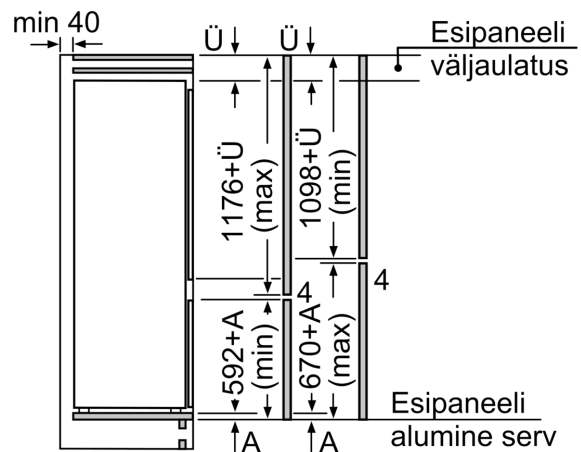

Värskuse tagamise süsteem

- 1 MultiBox: läbipaistev lainelise põhjaga sahtel puu- ja köögiviljade säilitamiseks

Sügavkülmik

- LowFrost
- 2 läbipaistvat sügavkülmikuriiulit, sh 1 BigBox

Ilma käepidemeta

- Seadme mõõtmed (K x L x S): 177 x 54 x 55 cm
- Niši mõõtmed (K x L x S): 177.5 x 56.0 x 55.0 cm

Tehnilised andmed

- Uksehinged paremal pool, uksepoolsus vahetatav

**Seeria 2, Integreeritav
külmik-sügavkülmik, sügavkülmik all,
177.2 x 54.1 cm, libiseva hingega
KIV87NSF0**

mõõdud (mm)

Mööbliuste märgitud mõõdud kehtivad
4 mm laia uksepõse puhul.

Mõõdud (mm)