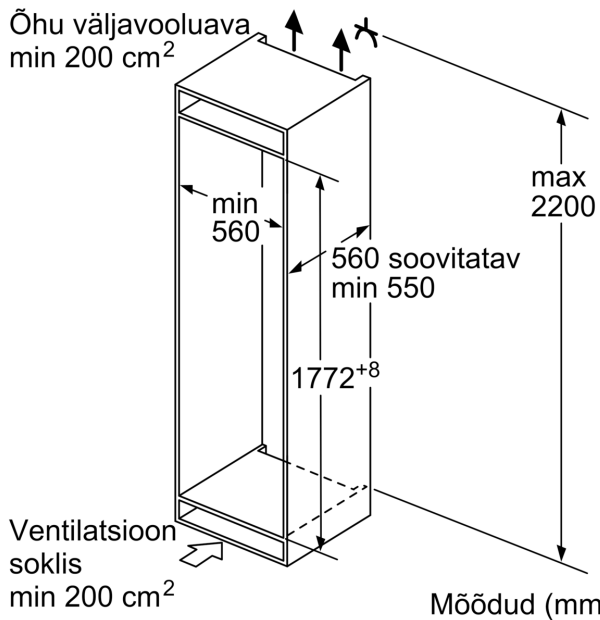

Tehnilised andmed

Energiaklass:F
Keskmine aastane energiatarve kilovatti tunni kohta aastas (kWh/24h) kWh/annum
Külmutuskambrite kogumaht: 70 L
Jahutuskambrite kogumaht: 200 L
Õhus leviva müra tase: 39 dB(A) re 1 pW
Õhus leviva müra taseme klass:C
Sisesehitatud/eraldiseisev: Täisintegreeritav
Uksepaneeli valikud: Pole võimalik
Kõrgus: 1772 mm
Laius: 541 mm
Toote sügavus: 548 mm
Paigaldamiseks nõutav niši suurus (k x l x s): 1775.0 x 560 x 550 mm
Netokaal: 51.2 kg
Vool: 10 A
Uksehing: Paremal, ümberpööratav
Pingeline: 220-240 V
Sagedus: 50 Hz
Elektrijuhtme pikkus: 230.0 cm
Kompressorite arv: 1
Sõltumatute jahutussüsteemide arv: 1
Sisemine ventilaator: Ei
Pööratav uksehing: Jah
Külmikuosa kohandatavate riilite arv: 4
Pudeliriivulid: Ei
Jäävaba süsteem: Ei
Paigaldamise tüüp: Täisintegreeritav

Värskuse tagamise süsteem

- 1 MultiBox: läbipaistev lainelise põhjaga sahtel puu- ja köögiviljade säilitamiseks

Sügavkülmik

- LowFrost
- 2 läbipaistvat sügavkülmikuriiulit, sh 1 BigBox

Ilma käepidemeta

- Seadme mõõtmed (K x L x S): 177 x 54 x 55 cm
- Niši mõõtmed (K x L x S): 177.5 x 56.0 x 55.0 cm

Tehnilised andmed

- Uksehinged paremal pool, uksepoolsus vahetatav

**Seeria 2, Integreeritav
külmik-sügavkülmik, sügavkülmik all,
177.2 x 54.1 cm, libiseva hingega
KIV87NSF0**

mõõdud (mm)

Mööbliuste märgitud mõõdud kehtivad
4 mm laia uksepõse puhul.