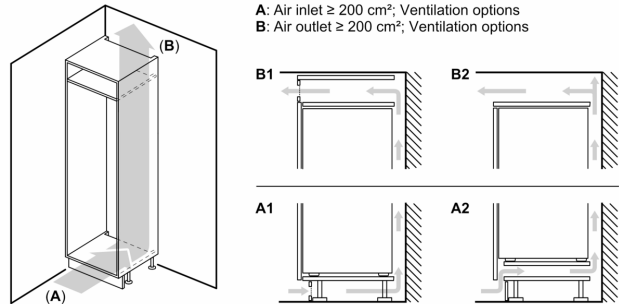

**Sügavkülmik**

- Sügavkülmiku netomaht: 70 l
- 24 h külmutamisjõudlus: 3.2 kg
- Temperatuuri tõusu aeg: 12 h
- Ei
- Manuaalne/automaatne käivitus
- 2 läbipaistvat külmutatud toitude sahtlit
- Seadme mõõtmed (K x L x S): 177 x 54 x 55 cm
- Niši mõõtmed (K x L x S): 177.5 x 56.0 x 55.0 cm

**Tehnilised andmed**

- Uksehinged paremal pool, uksepoolsus vahetatav
- 0 V: 220–240 V
- Toitejuhtme pikkus: 230
- Eesmisel tugijalal reguleeritavad, taga rullikud
- Kliimaklass: SN-ST

**Lisatarvikud**

- 3 x munarest, 1 x jääkuubikute alus

**Paigaldamine**

**Seeria 2, Integreeritav  
külmik-sügavkülmik, sügavkülmik all,  
177.2 x 54.1 cm, libiseva hingega  
KIV87NSE0**

mõõdud (mm)

Mööbliuste märgitud mõõdud kehtivad 4 mm laia uksepõse puhul.