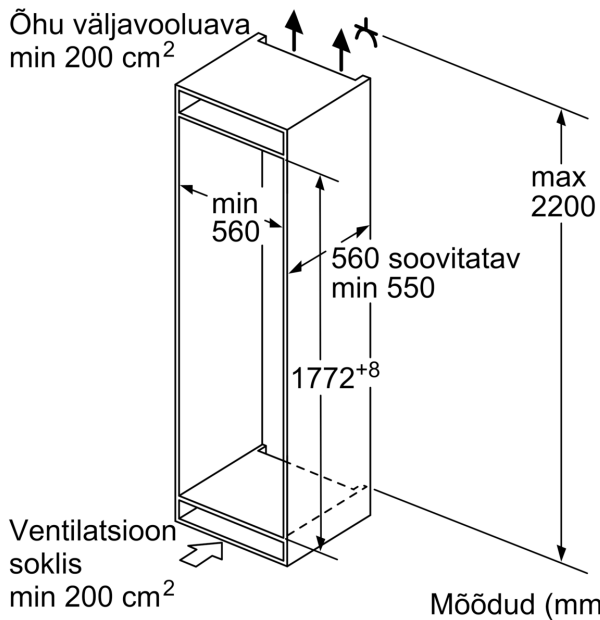

**Sügavkülmik**

- Sügavkülmiku netomaht: 70 l
- 24 h külmutamisjõudlus: 3.2 kg
- Temperatuuri tõusu aeg: 12 h
- Ei
- Manuaalne/automaatne käivitus
- 2 läbipaistvat külmutatud toitude sahtlit
- Seadme mõõtmed (K x L x S): 177 x 54 x 55 cm
- Niši mõõtmed (K x L x S): 177.5 x 56.0 x 55.0 cm

**Tehnilised andmed**

- Uksehinged paremal pool, uksepoolsus vahetatav
- 0 V: 220–240 V
- Toitejuhtme pikkus: 230
- Eesmisel tugijalal reguleeritavad, taga rullikud
- Kliimaklass: SN-ST

**Lisatarvikud**

- 3 x munarest, 1 x jääkuubikute alus

**Paigaldamine**

**Seeria 2, Integreeritav  
külmik-sügavkülmik, sügavkülmik all,  
177.2 x 54.1 cm, libiseva hingega  
KIV87NSE0**

mõõdud (mm)

Mööbliuste märgitud mõõdud kehtivad 4 mm laia uksepõse puhul.