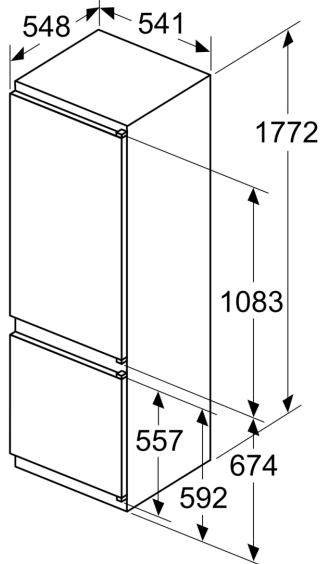

### Sügavkülmik

- Sügavkülmiku netomaht: 70 l l
- 24 h külmutamisjõudlus: 3.2 kg kg
- Temperatuuri tõusu aeg: 12 h
- Ei
- Manuaalne/automaatne käivitus
- 2 läbipaistvat külmutatud toitude sahtlit
- Seadme mõõtmed (K x L x S): 177 x 54 x 55 cm
- Niši mõõtmed (K x L x S): 177.5 cm x 56.0 cm x 55.0 cm cm

### Tehnilised andmed

- Uksehinged paremal pool, uksepoolsus vahetata
- 0 V: 220–240 V
- Toitejuhtme pikkus: 230 cm
- Kliimaklass: SN-ST

### Paigaldamine

**Seeria 2, Integreeritav  
külmik-sügavkülmik, sügavkülmik all,  
177.2 x 54.1 cm, libiseva hingega  
KIV87NSE0**

mõõdud (mm)

Mööbliuste märgitud mõõdud kehtivad 4 mm laia uksepõse puhul.