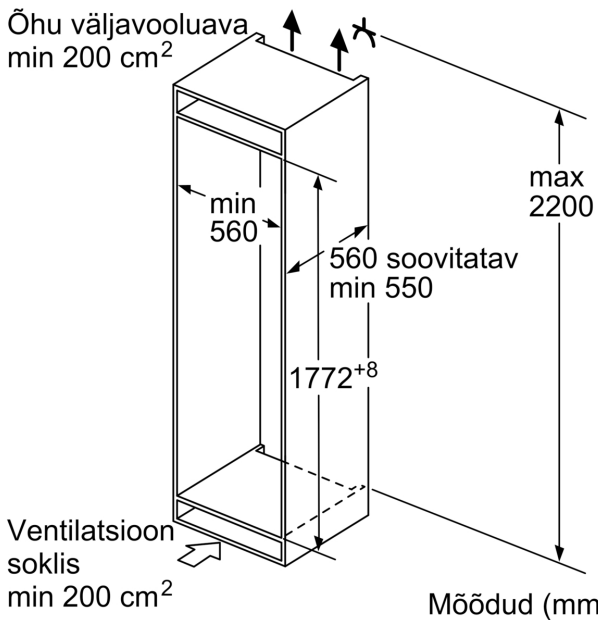

### Sügavkülmik

- Sügavkülmiku netomaht: 70 l l
- 24 h külmutamisjõudlus: 3.2 kg kg
- Temperatuuri tõusu aeg: 12 h
- Ei
- Manuaalne/automaatne käivitus
- 2 läbipaistvat külmutatud toitude sahtlit
- Seadme mõõtmed (K x L x S): 177 x 54 x 55 cm
- Niši mõõtmed (K x L x S): 177.5 cm x 56.0 cm x 55.0 cm cm

### Tehnilised andmed

- Uksehinged paremal pool, uksepoolsus vahetata
- 0 V: 220–240 V
- Toitejuhtme pikkus: 230 cm
- Kliimaklass: SN-ST

### Paigaldamine

**Seeria 2, Integreeritav  
külmik-sügavkülmik, sügavkülmik all,  
177.2 x 54.1 cm, libiseva hingega  
KIV87NSE0**

mõõdud (mm)

Mööbliuste märgitud mõõdud kehtivad 4 mm laia uksepõse puhul.