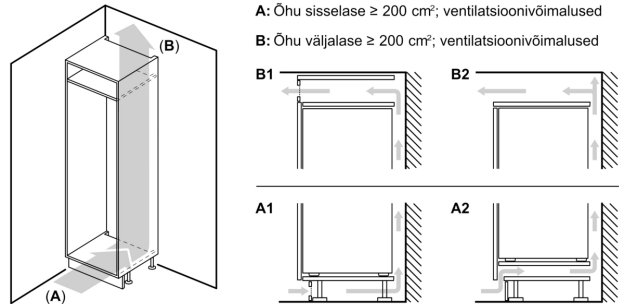

### Sügavkülmik

- Sügavkülmiku netomaht: 70 l l
- 24 h külmutamisjõudlus: 3.2 kg kg
- Temperatuuri tõusu aeg: 12 h
- Ei
- Manuaalne/automaatne käivitus
- 2 läbipaistvat külmutatud toitude sahtlit
- Seadme mõõtmed (K x L x S): 177 x 54 x 55 cm
- Niši mõõtmed (K x L x S): 177.5 cm x 56.0 cm x 55.0 cm cm

### Tehnilised andmed

- Uksehinged paremal pool, uksepoolsus vahetata
- 0 V: 220–240 V
- Toitejuhtme pikkus: 230 cm
- Kliimaklass: SN-ST

### Paigaldamine

**Seeria 2, Integreeritav  
külmik-sügavkülmik, sügavkülmik all,  
177.2 x 54.1 cm, libiseva hingega  
KIV87NSE0**

mõõdud (mm)

Mööbliuste märgitud mõõdud kehtivad 4 mm laia uksepõse puhul.