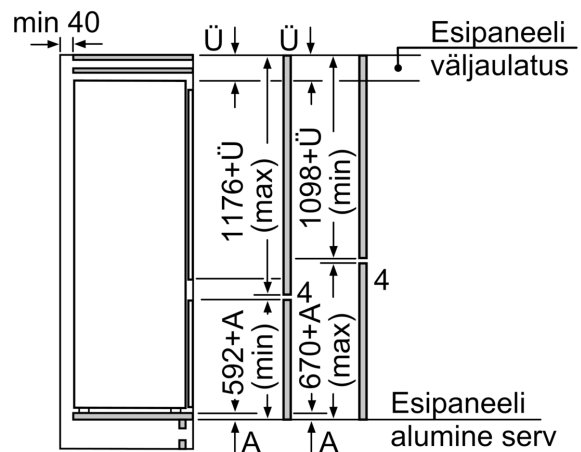

**Sügavkülmik**

- Sügavkülmiku netomaht: 70 l
- 24 h külmutamisjõudlus: 3.2 kg
- Temperatuuri tõusu aeg: 12 h
- Ei
- Manuaalne/automaatne käivitus
- 2 läbipaistvat külmutatud toitude sahtlit
- Seadme mõõtmed (K x L x S): 177 x 54 x 55 cm
- Niši mõõtmed (K x L x S): 177.5 x 56.0 x 55.0 cm

**Tehnilised andmed**

- Uksehinged paremal pool, uksepoolsus vahetatav
- 0 V: 220–240 V
- Toitejuhtme pikkus: 230
- Eesmisel tugijalal reguleeritavad, taga rullikud
- Kliimaklass: SN-ST

**Lisatarvikud**

- 3 x munarest, 1 x jääkuubikute alus

**Paigaldamine**

**Seeria 2, Integreeritav  
külmik-sügavkülmik, sügavkülmik all,  
177.2 x 54.1 cm, libiseva hingega  
KIV87NSE0**

mõõdud (mm)

Mööbliuste märgitud mõõdud kehtivad 4 mm laia uksepõse puhul.

Mõõdud (mm)