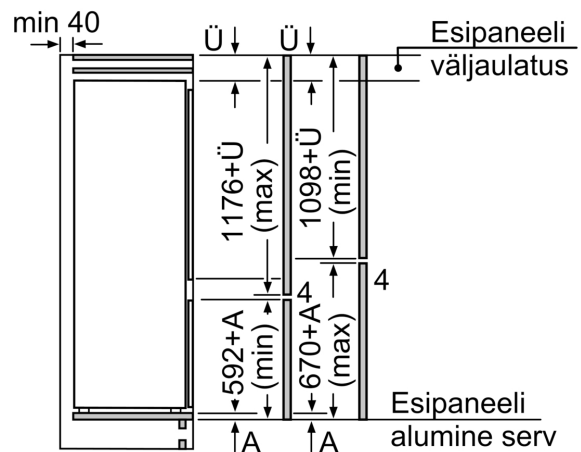

**Seeria 2, Integreeritav
külmik-sügavkülmik, sügavkülmik all,
177.2 x 54.1 cm, libiseva hingega
KIV87NSE0**

mõõdud (mm)

Mööbliuste märgitud mõõdud kehtivad 4 mm laia uksepõse puhul.

Mõõdud (mm)