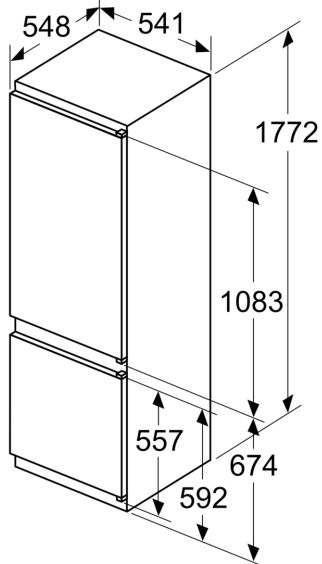

**Sügavkülmik**

- Sügavkülmiku netomaht: 70 l
- 24 h külmutamisjõudlus: 3.2 kg
- Temperatuuri tõusu aeg: 12 h
- Ei
- Manuaalne/automaatne käivitus
- 2 läbipaistvat külmutatud toitude sahtlit
- Seadme mõõtmed (K x L x S): 177 x 54 x 55 cm
- Niši mõõtmed (K x L x S): 177.5 x 56.0 x 55.0 cm

**Tehnilised andmed**

- Uksehinged paremal pool, uksepoolsus vahetatav
- 0 V: 220–240 V
- Toitejuhtme pikkus: 230
- Eesmisel tugijalal reguleeritavad, taga rullikud
- Kliimaklass: SN-ST

**Lisatarvikud**

- 3 x munarest, 1 x jääkuubikute alus

**Paigaldamine**

**Seeria 2, Integreeritav  
külmik-sügavkülmik, sügavkülmik all,  
177.2 x 54.1 cm, libiseva hingega  
KIV87NSE0**

mõõdud (mm)

Mööbliuste märgitud mõõdud kehtivad 4 mm laia uksepõse puhul.

Mõõdud (mm)