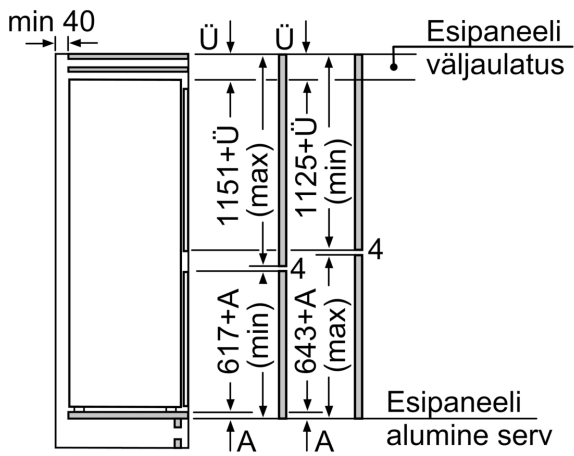

- LowFrost
- 2 läbipaistvat sügavkülmikuriiulit, sh 1 BigBox

Ilma käepidemeta

- Seadme mõõtmed (K x L x S): 177 x 54 x 55 cm
- Niši mõõtmed (K x L x S): 177.5 x 56.0 x 55.0 cm

Tehnilised andmed

- Uksehinged paremal pool, uksepoolsus vahetatav

**Seeria 2, Integreeritav
külmik-sügavkülmik, sügavkülmik all,
177.2 x 54.1 cm, lameda hingega
KIV87NFF0**

mõõdud (mm)

Esipaneelide maksimaalne lubatud kaal

Kohandatud esipaneelid, mis ületavad lubatud kaalu, võivad tekitada kahjustusi ja tuua kaasa hingede mittoimivuse

Δ Kaal

A: Seadme ukse kõrgus koos hingedega mm

B: Mittesujuvalt sulguv hing, esipaneel kg

C: Sujuvalt sulguv hing, esipaneel kg

D: Täiendav võimalik täitekogus raske täitekomplektiga kg

A	B	C	D
1500-1750	22	22	
720-1400	19	19	B+5 / C+5
A1	15	19	
A2	15	19	

Õhu väljavooluava
min 200 cm^2

Mööbliuste märgitud mõõdud kehtivad 4 mm laia uksepõse puhul.

Mõõdud (mm)

Mõõdud (mm)
Soovitavad pilumõõdud lameliigendi korral

F	R	X
16-19	0-3	2,5
20	0-1	3
	2-3	2,5
21	0-1	3
	2-3	2,5
22	0	4
	1	3,5
	2-3	3