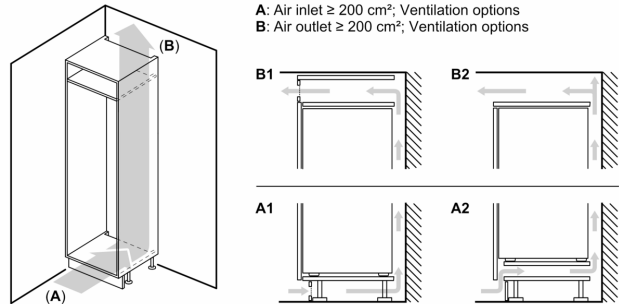

- LowFrost
- 2 läbipaistvat sügavkülmikuriiulit, sh 1 BigBox

Ilma käepidemeta

- Seadme mõõtmed (K x L x S): 177 x 54 x 55 cm
- Niši mõõtmed (K x L x S): 177.5 x 56.0 x 55.0 cm

Tehnilised andmed

- Uksehinged paremal pool, uksepoolsus vahetatav

**Seeria 2, Integreeritav
külmik-sügavkülmik, sügavkülmik all,
177.2 x 54.1 cm, lameda hingega
KIV87NFF0**

mõõdud (mm)

Esipaneelide maksimaalne lubatud kaal

Kohandatud esipaneelid, mis ületavad lubatud kaalu, võivad tekitada kahjustusi ja tuua kaasa hingede mittoimivuse