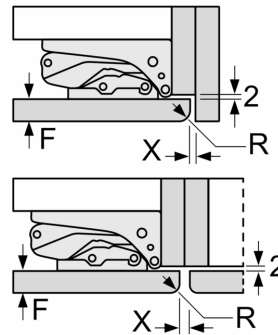

Δ Kaal

A: Seadme ukse kõrgus koos hingedega mm

B: Mittesujuvalt sulguv hing, esipaneel kg

C: Sujuvalt sulguv hing, esipaneel kg

D: Täiendav võimalik täitekogus raske täitekomplektiga kg

A	B	C	D
1500-1750	22	22	
720-1400	19	19	B+5 / C+5
A1	15	19	
A2	15	19	

Õhu väljavooluava
min 200 cm^2

Mööbliuste märgitud mõõdud kehtivad 4 mm laia uksepõse puhul.

Mõõdud (mm)

Mõõdud (mm)
Soovitavad pilumõõdud lameliigendi korral

F	R	X
16-19	0-3	2,5
20	0-1	3
	2-3	2,5
21	0-1	3
	2-3	2,5
22	0	4
	1	3,5
	2-3	3

Tabelis soovitatud pilumõõde tuleb järgida, et seadme ust saaks takistusteta avada ja ei kahjustataks köögimööblit.