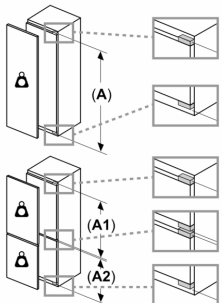

- LowFrost
- 2 läbipaistvat sügavkülmikuriiulit, sh 1 BigBox

Ilma käepidemeta

- Seadme mõõtmed (K x L x S): 177 x 54 x 55 cm
- Niši mõõtmed (K x L x S): 177.5 x 56.0 x 55.0 cm

Tehnilised andmed

- Uksehinged paremal pool, uksepoolsus vahetatav

**Seeria 2, Integreeritav
külmik-sügavkülmik, sügavkülmik all,
177.2 x 54.1 cm, lameda hingega
KIV87NFF0**

mõõdud (mm)

Esipaneelide maksimaalne lubatud kaal

Kohandatud esipaneelid, mis ületavad lubatud kaalu, võivad tekitada kahjustusi ja tuua kaasa hingede mittoimivuse

Δ Kaal

A: Seadme ukse kõrgus koos hingedega mm

B: Mittesujuvalt sulguv hing, esipaneel kg

C: Sujuvalt sulguv hing, esipaneel kg

D: Täiendav võimalik täitekogus raske täitekomplektiga kg

A	B	C	D
1500-1750	22	22	
720-1400	19	19	B+5 / C+5
A1	15	19	
A2	15	19	