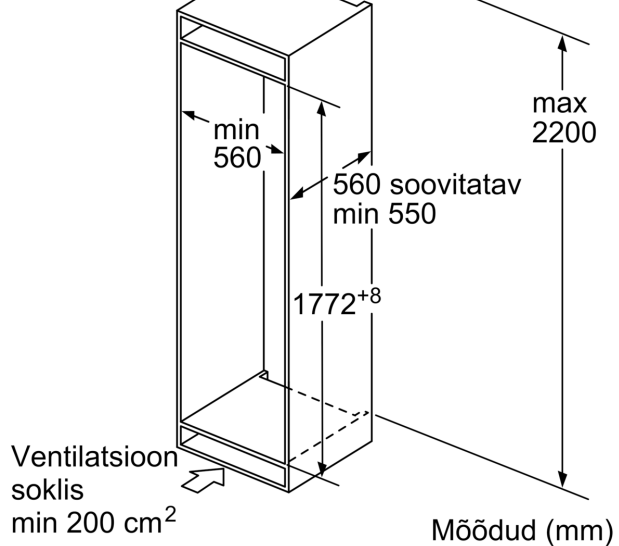

- LowFrost
- 2 läbipaistvat sügavkülmikuriiulit, sh 1 BigBox

Ilma käepidemeta

- Seadme mõõtmed (K x L x S): 177 x 54 x 55 cm
- Niši mõõtmed (K x L x S): 177.5 x 56.0 x 55.0 cm

Tehnilised andmed

- Uksehinged paremal pool, uksepoolsus vahetatav

**Seeria 2, Integreeritav
külmik-sügavkülmik, sügavkülmik all,
177.2 x 54.1 cm, lameda hingega
KIV87NFF0**

mõõdud (mm)

Esipaneelide maksimaalne lubatud kaal

Kohandatud esipaneelid, mis ületavad lubatud kaalu, võivad tekitada kahjustusi ja tuua kaasa hingede mittoimivuse

Δ Kaal

A: Seadme ukse kõrgus koos hingedega mm

B: Mittesujuvalt sulguv hing, esipaneel kg

C: Sujuvalt sulguv hing, esipaneel kg

D: Täiendav võimalik täitekogus raske täitekomplektiga kg

A	B	C	D
1500-1750	22	22	
720-1400	19	19	B+5 / C+5
A1	15	19	
A2	15	19	

Õhu väljavooluava
min 200 cm^2

Mööbliuste märgitud mõõdud kehtivad 4 mm laia uksepõse puhul.

Mõõdud (mm)

Mõõdud (mm)
Soovitavad pilumõõdud lameliigendi korral

F	R	X
16-19	0-3	2,5
20	0-1	3
	2-3	2,5
21	0-1	3
	2-3	2,5
22	0	4
	1	3,5
	2-3	3