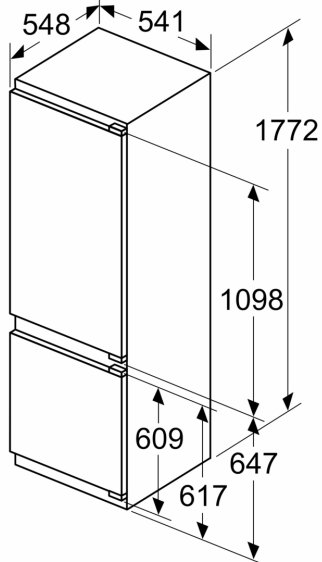

- LowFrost
- 2 läbipaistvat sügavkülmikuriiulit, sh 1 BigBox

Ilma käepidemeta

- Seadme mõõtmed (K x L x S): 177 x 54 x 55 cm
- Niši mõõtmed (K x L x S): 177.5 x 56.0 x 55.0 cm

Tehnilised andmed

- Uksehinged paremal pool, uksepoolsus vahetatav

**Seeria 2, Integreeritav
külmik-sügavkülmik, sügavkülmik all,
177.2 x 54.1 cm, lameda hingega
KIV87NFF0**

mõõdud (mm)

Esipaneelide maksimaalne lubatud kaal

Kohandatud esipaneelid, mis ületavad lubatud kaalu, võivad tekitada kahjustusi ja tuua kaasa hingede mittoimivuse

Δ Kaal

A: Seadme ukse kõrgus koos hingedega mm

B: Mittesujuvalt sulguv hing, esipaneel kg

C: Sujuvalt sulguv hing, esipaneel kg

D: Täiendav võimalik täitekogus raske täitekomplektiga kg

A	B	C	D
1500-1750	22	22	
720-1400	19	19	B+5 / C+5
A1	15	19	
A2	15	19	

Õhu väljavooluava
min 200 cm^2

Mööbliuste märgitud mõõdud kehtivad 4 mm laia uksepõse puhul.

Mõõdud (mm)

Mõõdud (mm)
Soovitavad pilumõõdud lameliigendi korral

F	R	X
16-19	0-3	2,5
20	0-1	3
	2-3	2,5
21	0-1	3
	2-3	2,5
22	0	4
	1	3,5
	2-3	3