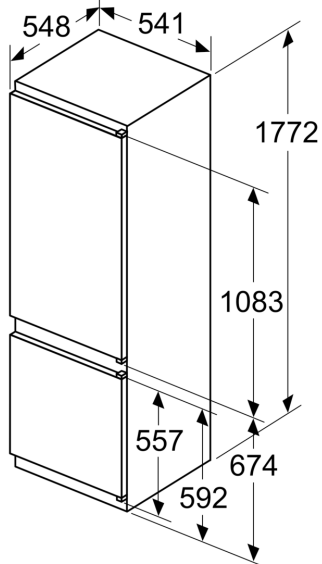

- LowFrost
- 2 läbipaistvat sügavkülmikuriiulit, sh 1 BigBox

Ilma käepidemeta

- Seadme mõõtmed (K x L x S): 177 x 54 x 55 cm
- Niši mõõtmed (K x L x S): 177.5 x 56.0 x 55.0 cm

Tehnilised andmed

- Uksehinged paremal pool, uksepoolsus vahetatav

**Seeria 2, Integreeritav
külmik-sügavkülmik, sügavkülmik all,
177.2 x 54.1 cm
KIV875SF0**

mõõdud (mm)

Mööbliuste märgitud mõõdud kehtivad
4 mm laia uksepõse puhul.

Mõõdud (mm)