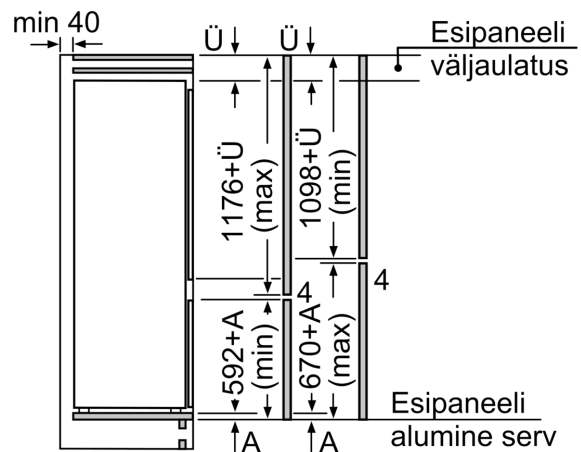

- LowFrost
- 2 läbipaistvat sügavkülmikuriiulit, sh 1 BigBox

Ilma käepidemeta

- Seadme mõõtmed (K x L x S): 177 x 54 x 55 cm
- Niši mõõtmed (K x L x S): 177.5 x 56.0 x 55.0 cm

Tehnilised andmed

- Uksehinged paremal pool, uksepoolsus vahetatav

**Seeria 2, Integreeritav
külmik-sügavkülmik, sügavkülmik all,
177.2 x 54.1 cm
KIV875SF0**

mõõdud (mm)

Mööbliuste märgitud mõõdud kehtivad
4 mm laia uksepõse puhul.

Mõõdud (mm)