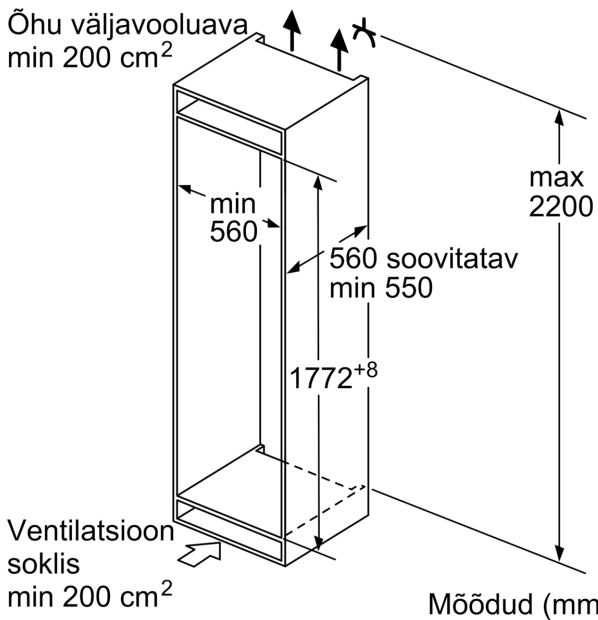

Tehnilised andmed

Energiaklass:F
Keskmine aastane energiatarve kilovatti tunni kohta aastas (kWh/24h/annum)270
Külmutuskambrite kogumaht: 70 L
Jahutuskambrite kogumaht: 200 L
Õhus leviva müra tase: 39 dB(A) re 1 pW
Õhus leviva müra taseme klass: C
Sisesehitatud/eraldiseisev: Täisintegreeritav
Uksepaneeli valikud: Pole võimalik
Kõrgus: 1772 mm
Laius: 541 mm
Toote sügavus: 548 mm
Paigaldamiseks nõutav niši suurus (k x l x s): 1775.0 x 560 x 550 mm
Netokaal: 51.1 kg
Vool: 10 A
Uksehing: Paremal, ümberpööratav
Pinge: 220-240 V
Sagedus: 50 Hz
Elektrijuhtme pikkus: 230.0 cm
Kompressorite arv: 1
Sõltumatute jahutussüsteemide arv: 1
Sisemine ventilaator: Ei
Pööratav uksehing: Jah
Külmikuosa kohandatavate riulite arv: 4
Pudeliriivulid: Ei
Jäävaba süsteem: Ei
Paigaldamise tüüp: Täisintegreeritav

- LowFrost
- 2 läbipaistvat sügavkülmikuriiulit, sh 1 BigBox

Ilma käepidemeta

- Seadme mõõtmed (K x L x S): 177 x 54 x 55 cm
- Niši mõõtmed (K x L x S): 177.5 x 56.0 x 55.0 cm

Tehnilised andmed

- Uksehinged paremal pool, uksepoolsus vahetatav

**Seeria 2, Integreeritav
külmik-sügavkülmik, sügavkülmik all,
177.2 x 54.1 cm
KIV875SF0**

mõõdud (mm)

Mööbliuste märgitud mõõdud kehtivad
4 mm laia uksepõse puhul.

Mõõdud (mm)