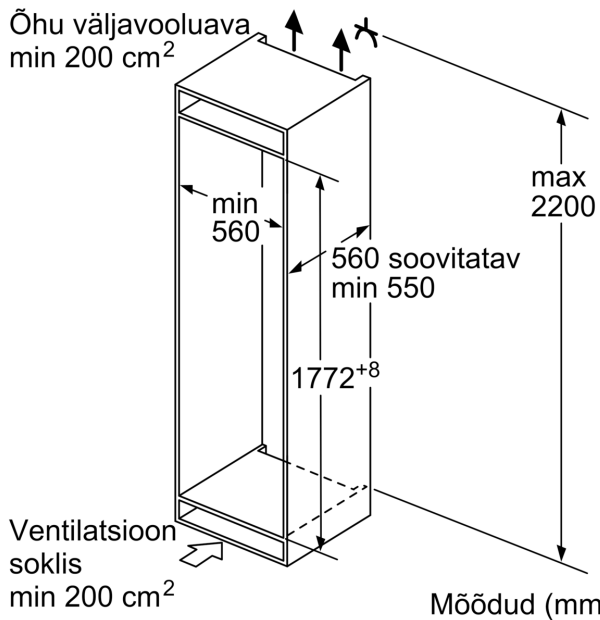

Energiaklass:E
Keskmine aastane energiatarve kilovatti tunni kohta aastas (kWh/24h)16 kWh/annum
Külmutuskambrite kogumaht: 70 L
Jahutuskambrite kogumaht: 200 L
Õhus leviva müra tase: 35 dB(A) re 1 pW
Õhus leviva müra taseme klass:B
Sisesehitatud/eraldiseisev: Täisintegreeritav
Uksepaneeli valikud: Pole võimalik
Kõrgus: 1772 mm
Laius: 541 mm
Toote sügavus: 548 mm
Paigaldamiseks nõutav niši suurus (k x l x s): 1775.0 x 560 x 550 mm
Netokaal: 50.9 kg
Vool: 10 A
Uksehing: Paremalt, ümberpööratav
Pinge: 220-240 V
Sagedus: 50 Hz
Elektrijuhtme pikkus: 230.0 cm
Kompressorite arv: 1
Sõltumatute jahutussüsteemide arv: 1
Sisemine ventilaator: Ei
Pööratav uksehing: Jah
Külmikuosa kohandatavate riiulite arv: 4
Pudeliriiulid: Ei
Jäävaba süsteem: Ei
Paigaldamise tüüp: N/A

Sügavkülmik

- LowFrost
- Sügavkülmiku netomaht: 70 l
- 24 h külmutamisjõudlus: 3.2 kg
- Temperatuuri tõusu aeg: 12 h
- Manuaalne/automaatne käivitus
- 2 läbipaistvat külmutatud toitude sahtlit
- Seadme mõõtmed (K x L x S): 177 x 54 x 55 cm
- Niši mõõtmed (K x L x S): 177.5 x 56.0 x 55.0 cm

Tehnilised andmed

- Uksehinged paremal pool, uksepoolsus vahetatav
- 0 V: 220–240 V
- Toitejuhtme pikkus: 230
- Eesmised tugijalad reguleeritavad, taga rullikud
- Kliimaklass: SN-ST

Lisatarvikud

- 3 x munarest, 1 x jääkuubikute alus

**Seeria 2, Integreeritav
külmik-sügavkülmik, sügavkülmik all,
177.2 x 54.1 cm, libiseva hingega
KIV875SE0**

mõõdud (mm)

Mööbliuste märgitud mõõdud kehtivad 4 mm laia uksepõse puhul.

Mõõdud (mm)