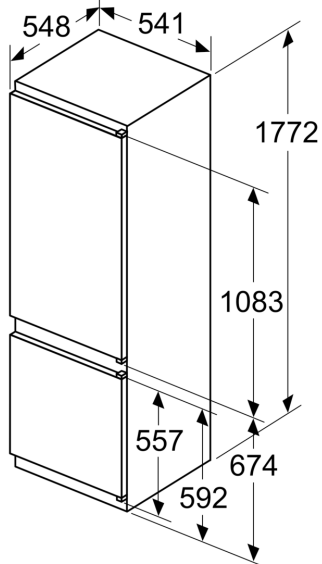

Sügavkülmik

- LowFrost
- Sügavkülmiku netomaht: 70 l
- 24 h külmutamisjõudlus: 3.2 kg
- Temperatuuri tõusu aeg: 12 h
- Manuaalne/automaatne käivitus
- 2 läbipaistvat külmutatud toitude sahtlit
- Seadme mõõtmed (K x L x S): 177 x 54 x 55 cm
- Niši mõõtmed (K x L x S): 177.5 x 56.0 x 55.0 cm

Tehnilised andmed

- Uksehinged paremal pool, uksepoolsus vahetatav
- 0 V: 220–240 V
- Toitejuhtme pikkus: 230
- Eesmised tugijalad reguleeritavad, taga rullikud
- Kliimaklass: SN-ST

Lisatarvikud

- 3 x munarest, 1 x jääkuubikute alus

**Seeria 2, Integreeritav
külmik-sügavkülmik, sügavkülmik all,
177.2 x 54.1 cm, libiseva hingega
KIV875SE0**

mõõdud (mm)

Mööbliuste märgitud mõõdud kehtivad 4 mm laia uksepõse puhul.

Mõõdud (mm)