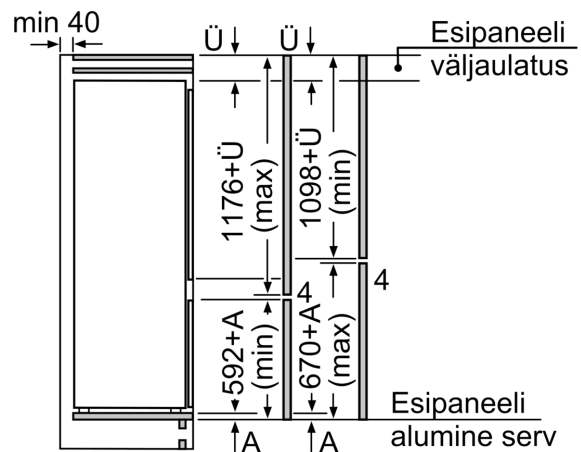

Sügavkülmik

- LowFrost
- Sügavkülmiku netomaht: 70 l
- 24 h külmutamisjõudlus: 3.2 kg
- Temperatuuri tõusu aeg: 12 h
- Manuaalne/automaatne käivitus
- 2 läbipaistvat külmutatud toitude sahtlit
- Seadme mõõtmed (K x L x S): 177 x 54 x 55 cm
- Niši mõõtmed (K x L x S): 177.5 x 56.0 x 55.0 cm

Tehnilised andmed

- Uksehinged paremal pool, uksepoolsus vahetatav
- 0 V: 220–240 V
- Toitejuhtme pikkus: 230
- Eesmised tugijalad reguleeritavad, taga rullikud
- Kliimaklass: SN-ST

Lisatarvikud

- 3 x munarest, 1 x jääkuubikute alus

**Seeria 2, Integreeritav
külmik-sügavkülmik, sügavkülmik all,
177.2 x 54.1 cm, libiseva hingega
KIV875SE0**

mõõdud (mm)

Mööbliuste märgitud mõõdud kehtivad 4 mm laia uksepõse puhul.

Mõõdud (mm)