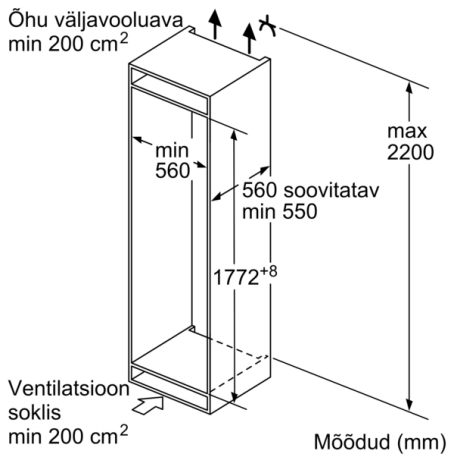

Õhus leviva müra taseme klass: C

Sisseehitatud/eraldiseisev: Sisseehitatud

Uksepaneeli valikud: Pole võimalik

Toote laius: 541 mm

Toote sügavus: 545 mm

Paigaldamiseks nõutav niši suurus (k x l x s): 1775.0 x 560 x 550 mm

Värskuse tagamise süsteem

- 1 MultiBox: läbipaistev lainelise põhjaga sahtel puu- ja köögiviljade säilitamiseks

Sügavkülmik

- Turvaklaas
- 3 läbipaistvat sügavkülmikuriulit, sh 1 BigBox

Tehnilised andmed

- Uksehinged paremal pool, uksepoolsus vahetatav
- Niši mõõtmed (K x L x S): 177.5 x 56.0 x 55.0 cm
- Seadme mõõtmed (K x L x S): 177 x 54 x 55 cm

Serie | 4, Integreeritav külmik-sügavkülmik, sügavkülmik all, 177.2 x 54.1 cm, sliding hinge KIV86VSF0

Mööbliuste märgitud mõõdud kehtivad 4 mm laia uksepõse puhul.

Mõõdud (mm)