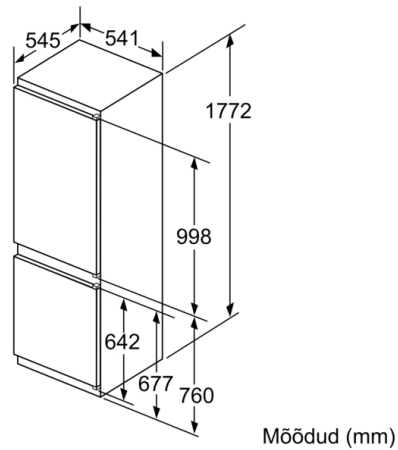

Õhus leviva müra taseme klass: C

Sisseehitatud/eraldiseisev: Sisseehitatud

Uksepaneeli valikud: Pole võimalik

Toote laius: 541 mm

Toote sügavus: 545 mm

Paigaldamiseks nõutav niši suurus (k x l x s): 1775.0 x 560 x 550 mm

Värskuse tagamise süsteem

- 1 MultiBox: läbipaistev lainelise põhjaga sahtel puu- ja köögiviljade säilitamiseks

Sügavkülmik

- Turvaklaas
- 3 läbipaistvat sügavkülmikuriulit, sh 1 BigBox

Tehnilised andmed

- Uksehinged paremal pool, uksepoolsus vahetatav
- Niši mõõtmed (K x L x S): 177.5 x 56.0 x 55.0 cm
- Seadme mõõtmed (K x L x S): 177 x 54 x 55 cm

Serie | 4, Integreeritav külmik-sügavkülmik, sügavkülmik all, 177.2 x 54.1 cm, sliding hinge KIV86VSF0

Mööbliuste märgitud mõõdud kehtivad 4 mm laia uksepõse puhul.

Mõõdud (mm)