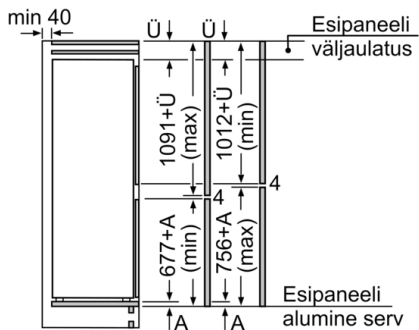

Värskuse tagamise süsteem

- 1 MultiBox: läbipaistev lainelise põhjaga sahtel puu- ja köögiviljade säilitamiseks

Sügavkülmik

- Turvaklaas
- 3 läbipaistvat sügavkülmikuriulit, sh 1 BigBox

Tehnilised andmed

- Uksehinged paremal pool, uksepoolsus vahetatav
- Niši mõõtmed (K x L x S): 177.5 x 56.0 x 55.0 cm
- Seadme mõõtmed (K x L x S): 177 x 54 x 55 cm

Serie | 4, Integreeritav külmik-sügavkülmik, sügavkülmik all, 177.2 x 54.1 cm, sliding hinge KIV86VSF0

Mööbliuste märgitud mõõdud kehtivad 4 mm laia uksepõse puhul.

Mõõdud (mm)