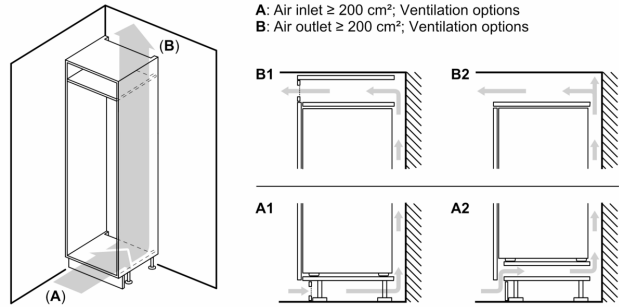

- 1 reguleeritava niiskustasemega VitaFresh-sahtel: puu- ja köögiviljad püsivad kauem vitamiinirikkad ja värsked

Sügavkülmik

- 3 läbipaistvat sügavkülmikuriiulit, sh 1 BigBox

Ilma käepidemeta

- Seadme mõõtmed (K x L x S): 177 x 54 x 55 cm
- Niši mõõtmed (K x L x S): 177.5 x 56.0 x 55.0 cm

Tehnilised andmed

- Uksehinged paremal pool, uksepoolsus vahetatav

**Seeria 4, Integreeritav
külmik-sügavkülmik, sügavkülmik all,
177.2 x 54.1 cm, libiseva hingega
KIV86VSE0**

mõõdud (mm)

Mööbliuste märgitud mõõdud kehtivad 4 mm laia uksepõse puhul.