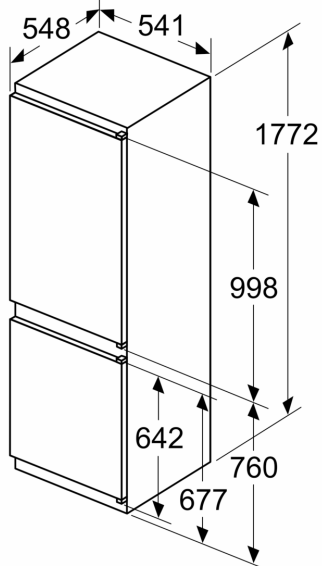

- 1 reguleeritava niiskustasemega VitaFresh-sahtel: puu- ja köögiviljad püsivad kauem vitamiinirikkad ja värsked

Sügavkülmik

- 3 läbipaistvat sügavkülmikuriiulit, sh 1 BigBox

Ilma käepidemeta

- Seadme mõõtmed (K x L x S): 177 x 54 x 55 cm
- Niši mõõtmed (K x L x S): 177.5 x 56.0 x 55.0 cm

Tehnilised andmed

- Uksehinged paremal pool, uksepoolsus vahetatav

**Seeria 4, Integreeritav
külmik-sügavkülmik, sügavkülmik all,
177.2 x 54.1 cm, libiseva hingega
KIV86VSE0**

mõõdud (mm)

Mööbliuste märgitud mõõdud kehtivad 4 mm laia uksepõse puhul.

Mõõdud (mm)