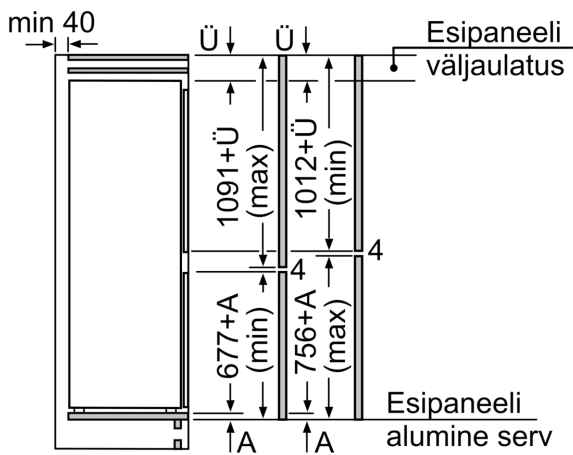

- 1 reguleeritava niiskustasemega VitaFresh-sahtel: puu- ja köögiviljad püsivad kauem vitamiinirikkad ja värsked

Sügavkülmik

- 3 läbipaistvat sügavkülmikuriiulit, sh 1 BigBox

Ilma käepidemeta

- Seadme mõõtmed (K x L x S): 177 x 54 x 55 cm
- Niši mõõtmed (K x L x S): 177.5 x 56.0 x 55.0 cm

Tehnilised andmed

- Uksehinged paremal pool, uksepoolsus vahetatav

**Seeria 4, Integreeritav
külmik-sügavkülmik, sügavkülmik all,
177.2 x 54.1 cm, libiseva hingega
KIV86VSE0**

mõõdud (mm)

Mööbliuste märgitud mõõdud kehtivad 4 mm laia uksepõse puhul.

Mõõdud (mm)