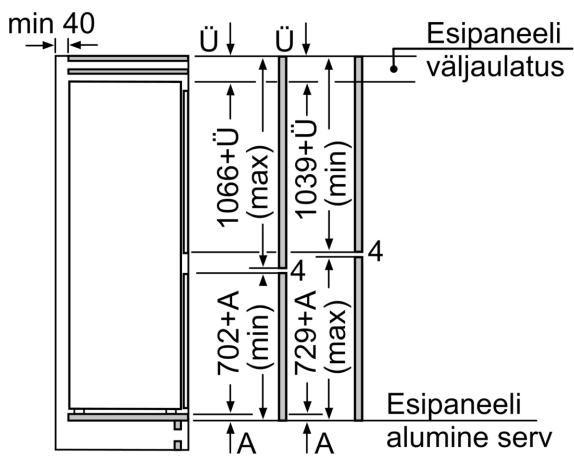

Tehnilised andmed

- Seadme mõõtmed (K x L x S): 177 x 54 x 55 cm
- Niši mõõtmed (K x L x S): 177.5 x 56.0 x 55.0 cm
- Uks uksele kinnitatakse
- Uksehinged paremal pool, uksepoolsus vahetatakse

**Seeria 4, Integreeritav
külmik-sügavkülmik, sügavkülmik all,
177.2 x 54.1 cm, lameda hingega
KIV86VFE1**

B: Mittesujuvalt sulguv hing, esipaneel kg

C: Sujuvalt sulguv hing, esipaneel kg

D: Täiendav võimalik täitekogus raske täitekomplektiga kg

A	B	C	D
1500-1750	22	22	
720-1400	19	19	B+5 / C+5
A1	15	19	
A2	15	19	

Õhu väljavooluava
min 200 cm^2

Mööbliuste märgitud mõõdud kehtivad 4 mm laia uksepõse puhul.

Mõõdud (mm)

Mõõdud (mm)
Soovitavad pilumõõdud lameliigendi korral

F	R	X
16-19	0-3	2,5
20	0-1	3
	2-3	2,5
21	0-1	3
	2-3	2,5
22	0	4
	1	3,5
	2-3	3