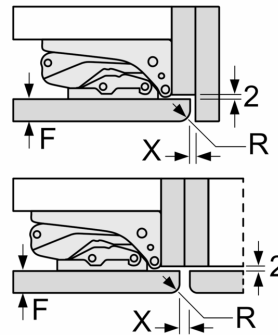

Õhu väljavooluava
min 200 cm^2

Mööbliuste märgitud mõõdud kehtivad 4 mm laia uksepõse puhul.

Mõõdud (mm)

Mõõdud (mm)
Soovitavad pilumõõdud lameliigendi korral

F	R	X
16-19	0-3	2,5
20	0-1	3
	2-3	2,5
21	0-1	3
	2-3	2,5
22	0	4
	1	3,5
	2-3	3

Tabelis soovitatud pilumõõde tuleb järgida, et seadme ust saaks takistusteta avada ja ei kahjustataks köögimööblit.