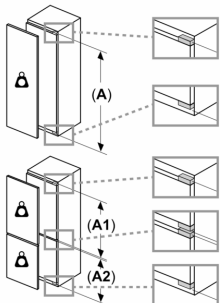

- 1 reguleeritava niiskustasemega VitaFresh-sahtel: puu- ja köögiviljad püsivad kauem vitamiinirikkad ja värsked

Sügavkülmik

- LowFrost
- 3 läbipaistvat sügavkülmikuriiulit, sh 1 BigBox
- Automaatselt väljalülituv kiirkülmutus

Tehnilised andmed

- Seadme mõõtmed (K x L x S): 177 x 54 x 55 cm
- Niši mõõtmed (K x L x S): 177.5 x 56.0 x 55.0 cm
- Uks uksele kinnitatakse
- Uksehinged paremal pool, uksepoolsus vahetatakse

**Seeria 4, Integreeritav
külmik-sügavkülmik, sügavkülmik all,
177.2 x 54.1 cm, lameda hingega
KIV86VFE1**

mõõdud (mm)

Esipaneelide maksimaalne lubatud kaal

Kohandatud esipaneelid, mis ületavad lubatud kaalu, võivad tekitada kahjustusi ja tuua kaasa hingede mittetoimivuse

Δ Kaal

A: Seadme ukse kõrgus koos hingedega mm