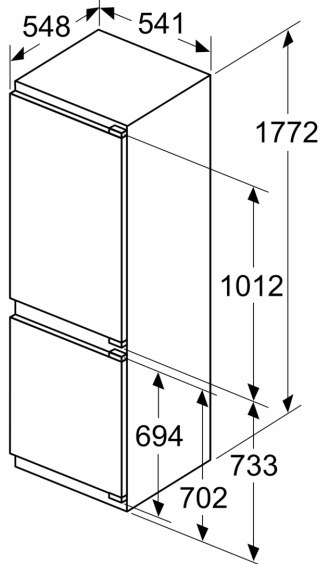

Tehnilised andmed

- Seadme mõõtmed (K x L x S): 177 x 54 x 55 cm
- Niši mõõtmed (K x L x S): 177.5 x 56.0 x 55.0 cm
- Uks uksele kinnitatakse
- Uksehinged paremal pool, uksepoolsus vahetatakse

**Seeria 4, Integreeritav
külmik-sügavkülmik, sügavkülmik all,
177.2 x 54.1 cm, lameda hingega
KIV86VFE1**

mõõdud (mm)

Esipaneelide maksimaalne lubatud kaal

Kohandatud esipaneelid, mis ületavad lubatud kaalu, võivad tekitada kahjustusi ja tuua kaasa hingede mittetoimivuse

Δ Kaal

A: Seadme ukse kõrgus koos hingedega mm

Õhu väljavooluava
min 200 cm^2

Mööbliuste märgitud mõõdud kehtivad 4 mm laia uksepõse puhul.

Mõõdud (mm)

Mõõdud (mm)
Soovitavad pilumõõdud lameliigendi korral

F	R	X
16-19	0-3	2,5
20	0-1	3
	2-3	2,5
21	0-1	3
	2-3	2,5
22	0	4
	1	3,5
	2-3	3