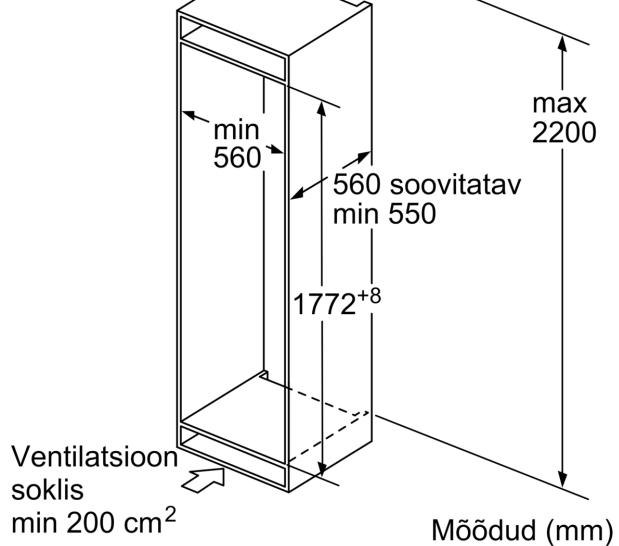

Tehnilised andmed

- Seadme mõõtmed (K x L x S): 177 x 54 x 55 cm
- Niši mõõtmed (K x L x S): 177.5 x 56.0 x 55.0 cm
- Uks uksele kinnitatakse
- Uksehinged paremal pool, uksepoolsus vahetatakse

**Seeria 4, Integreeritav
külmik-sügavkülmik, sügavkülmik all,
177.2 x 54.1 cm, lameda hingega
KIV86VFE1**

mõõdud (mm)

Esipaneelide maksimaalne lubatud kaal

Kohandatud esipaneelid, mis ületavad lubatud kaalu, võivad tekitada kahjustusi ja tuua kaasa hingede mittetoimivuse

Δ Kaal

A: Seadme ukse kõrgus koos hingedega mm

Õhu väljavooluava
min 200 cm^2

Mööbliuste märgitud mõõdud kehtivad 4 mm laia uksepõse puhul.

Mõõdud (mm)

Mõõdud (mm)
Soovitavad pilumõõdud lameliigendi korral

F	R	X
16-19	0-3	2,5
20	0-1	3
	2-3	2,5
21	0-1	3
	2-3	2,5
22	0	4
	1	3,5
	2-3	3