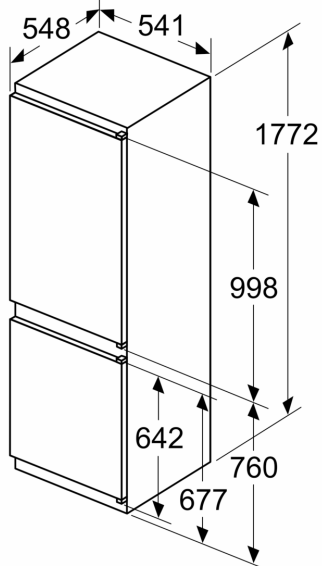

### Sügavkülmik

- Sügavkülmiku netomaht: 84 l
- 24 h külmutamisjõudlus: 4.2 kg
- Temperatuuri tõusu aeg: 9 h
- Ei
- Manuaalne/automaatne käivitus
- 3 läbipaistvat külmutatud toitude sahtlit
- Seadme mõõtmed (K x L x S): 177 x 54 x 55 cm
- Niši mõõtmed (K x L x S): 177.5 x 56.0 x 55.0 cm

### Üldine teave

**Seeria 2, Integreeritav  
külmik-sügavkülmik, sügavkülmik all,  
177.2 x 54.1 cm, libiseva hingega  
KIV865SE0**

mõõdud (mm)

Mööbliuste märgitud mõõdud kehtivad 4 mm laia uksepõse puhul.