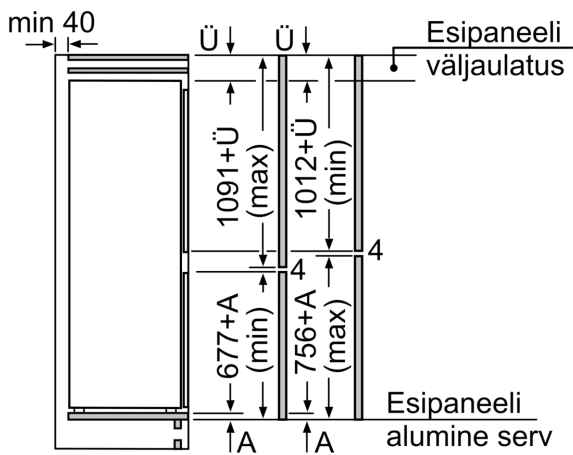

### Riigipõhised valikud

- Põhineb standardse 24-tunnise testi tulemustel. Tegelik tarbimine sõltub kasutusest / seadme paigutusest.

### Üldine teave

**Seeria 2, Integreeritav  
külmik-sügavkülmik, sügavkülmik all,  
177.2 x 54.1 cm, libiseva hingega  
KIV865SE0**

mõõdud (mm)

Mööbliuste märgitud mõõdud kehtivad 4 mm laia uksepõse puhul.