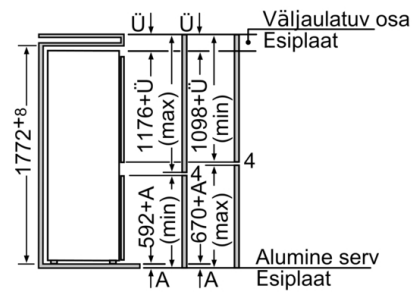

**Serie | 2, Integreeritav külmik-sügavkülmik,  
sügavkülmik all, 177.2 x 54.1 cm, sliding  
hinge  
KIV38V20FF**

**Külmiku all asuv sügavkülmik, MultiBox:  
palju ruumi puu- ja köögiviljadele.**

---

**Energiatarve ja jõudlus**

**Sügavkülmik**

- Sügavkülmiku netomaht: 59 l
- Külmutusvõime: 3 kg 24 tunni jooksul
- Külmapidavus elektrikatkestuse korral: 13 tundi
- 3 läbipaistvat külmutatud toitude sahtlit

**Tehnilised andmed**

- Uksehinged paremal pool, uksepoolsus vahetatav

**Serie | 2, Integreeritav külmik-sügavkülmik, sügavkülmik all, 177.2 x 54.1 cm, sliding hinge KIV38V20FF**

Toodud mööbliuste mõõdud kehtivad ukse 4 mm vuugi korral. Teise laiussega vuugi (max 14 mm) kasutamise korral tuleb mõõte vastavalt muuta.