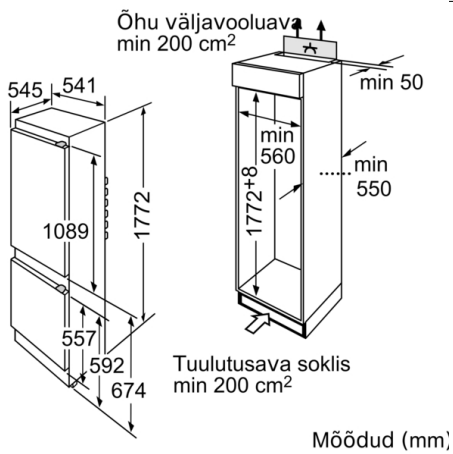

**Tehnilised andmed**

Energiaklass: G  
Keskmine aastane energiatarve kilovatti tunni kohta aastas (kWh/a): 341 kWh/annum  
Külmutuskambrite kogumaht: 64 L  
Jahutuskambrite kogumaht: 217 L  
Õhus leviva müra tase: 40 dB(A) re 1 pW  
Õhus leviva müra taseme klass: C  
Sisseehitatud/eraldisesev: Sisseehitatud  
Uksepaneeli valikud: Pole võimalik  
Toote laius: 541 mm  
Toote sügavus: 545 mm  
Paigaldamiseks nõutav niši suurus (k x l x s): 1775.0 x 562.0 x 550 mm  
Netokaal: 56,713 kg  
Ühenduse nimivõimsus: 90 W  
Vool: 10 A  
Uksehing: paremal, pöörduv  
Pingeline: 220-240 V  
Sagedus: 50 Hz  
Kinnitussertifikaadid: CE, Morocco, VDE  
Elektrijuhtme pikkus: 230 cm  
Hoiuperioodi kestus voolukatkestuse korral (h): 7 h  
Kompressorite arv: 1  
Sõltumatute jahutussüsteemide arv: 1  
Sisemine ventilaator: Ei  
Pööratav uksehing: Jah  
Külmikuosa kohandatavate riiulite arv: 4  
Pudeliriiulid: Ei  
Jäävaba süsteem: Ei  
Paigaldamise tüpoloogja: Täielikult integreeritud  
Hinge tüüp: lükanduks

- Energiatõhususklass: A+ (saadaolevad klassid A+++ kuni D)
- Kogumaht: 276 l

**Disain ja mugavusfunktsioonid**

- Elektromehaaniline temperatuuri juhtimine
- Siinidel uks

**Jahekapp**

- Jahekapi netomaht: 217
- 5 turvaklaasist riiulit, neist 4 muudetava kõrgusega
- 1 MultiBox: läbipaistev lainelise põhjaga sahtel puu- ja köögiviljade säilitamiseks
- LED-sisevalgustus

**Sügavkülmik**

- Sügavkülmiku netomaht: 59 l
- Külmutusvõime: 3 kg 24 tunni jooksul
- Külmapidavus elektrikatkestuse korral: 13 tundi
- 3 läbipaistvat külmutatud toitude sahtlit

**Tehnilised andmed**

- Uksehinged paremal pool, uksepoolsus vahetatav

**Serie | 2, Integreeritav külmik-sügavkülmik, sügavkülmik all, 177.2 x 54.1 cm, sliding hinge KIV38V20FF**

Toodud mööbliuste mõõdud kehtivad ukse 4 mm vuugi korral. Teise laiussega vuugi (max 14 mm) kasutamise korral tuleb mõõte vastavalt muuta.