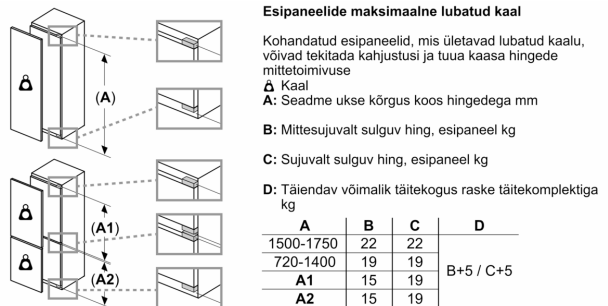

Jahekapp

- 5 turvaklaasist riiulit, neist 4 reguleeritava kõrgusega
- 5 ukseriiulit, millest 1 on mõeldud piimatoodetele

Värskuse tagamise süsteem

- Üks niiskusregulaatoriga sahtel VitaFresh - puu- ja köögiviljade värskus ja vitamiinid säilivad kuni kaks korda kauem.

Sügavkülmik

- LowFrost
- Turvaklaas
- 2 läbipaistvat sügavkülmikuriiulit, sh 1 BigBox

Ilma käepidemeta

- Seadme mõõtmed (K x L x S): 177 x 56 x 55 cm
- Niši mõõtmed (K x L x S): 177.5 x 56.0 x 55.0 cm

Tehnilised andmed

- Uksehinged paremal pool, uksepoolsus vahetatav

**Seeria 6, Integreeritav
külmik-sügavkülmik, sügavkülmik all,
177.2 x 55.8 cm, lameda hingega
KIS87AFE0**

Mõõdud (mm)
Soovitatavad pilumõõdud lameliigendi korral