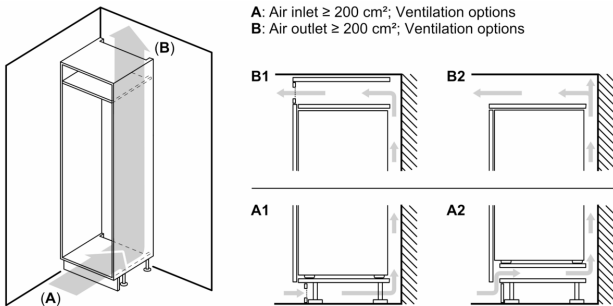

Jahekapp

- 5 turvaklaasist riiulit, neist 4 reguleeritava kõrgusega
- 5 ukseriiulit, millest 1 on mõeldud piimatoodetele

Värskuse tagamise süsteem

- Üks niiskusregulaatoriga sahtel VitaFresh - puu- ja köögiviljade värskus ja vitamiinid säilivad kuni kaks korda kauem.

Sügavkülmik

- LowFrost
- Turvaklaas
- 2 läbipaistvat sügavkülmikuriiulit, sh 1 BigBox

Ilma käepidemeta

- Seadme mõõtmed (K x L x S): 177 x 56 x 55 cm
- Niši mõõtmed (K x L x S): 177.5 x 56.0 x 55.0 cm

Tehnilised andmed

- Uksehinged paremal pool, uksepoolsus vahetatav

**Seeria 6, Integreeritav
külmik-sügavkülmik, sügavkülmik all,
177.2 x 55.8 cm, lameda hingega
KIS87AFE0**

Mõõdud (mm)
Soovitatavad pilumõõdud lameliigendi korral