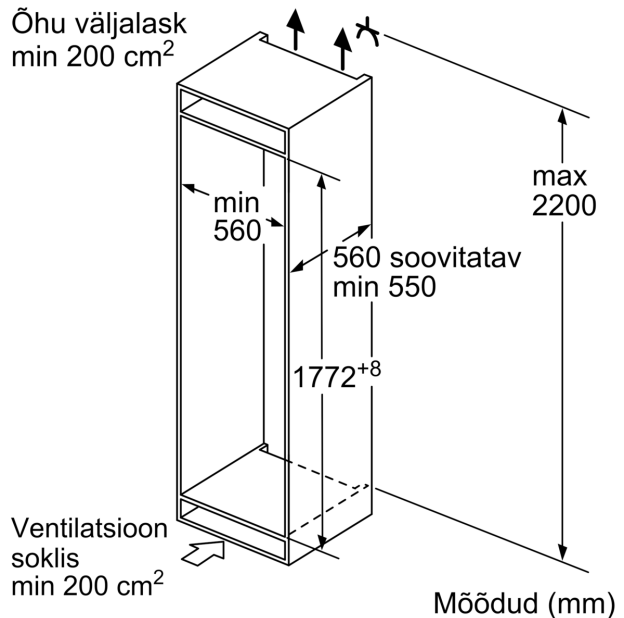

Jahekapp

- 5 turvaklaasist riiulit, neist 4 reguleeritava kõrgusega
- 5 ukseriiulit, millest 1 on mõeldud piimatoodetele

Värskuse tagamise süsteem

- Üks niiskusregulaatoriga sahtel VitaFresh - puu- ja köögiviljade värskus ja vitamiinid säilivad kuni kaks korda kauem.

Sügavkülmik

- LowFrost
- Turvaklaas
- 2 läbipaistvat sügavkülmikuriiulit, sh 1 BigBox

Ilma käepidemeta

- Seadme mõõtmed (K x L x S): 177 x 56 x 55 cm
- Niši mõõtmed (K x L x S): 177.5 x 56.0 x 55.0 cm

Tehnilised andmed

- Uksehinged paremal pool, uksepoolsus vahetatav

**Seeria 6, Integreeritav
külmik-sügavkülmik, sügavkülmik all,
177.2 x 55.8 cm, lameda hingega
KIS87AFE0**

Mõõdud (mm)
Soovitatavad pilumõõdud lameliigendi korral

F	R	X
16-19	0-3	2,5
20	0-1	3
	2-3	2,5
21	0-1	3
	2-3	2,5
22	0	4
	1	3,5
	2-3	3

Mööbliuste märgitud mõõdud kehtivad 4 mm uksevuugi korral.

Mõõdud (mm)

Tabelis soovitatud pilumõõde tuleb järgida, et seadme ust saaks takistusteta avada ja ei kahjustataks kööginööblit.