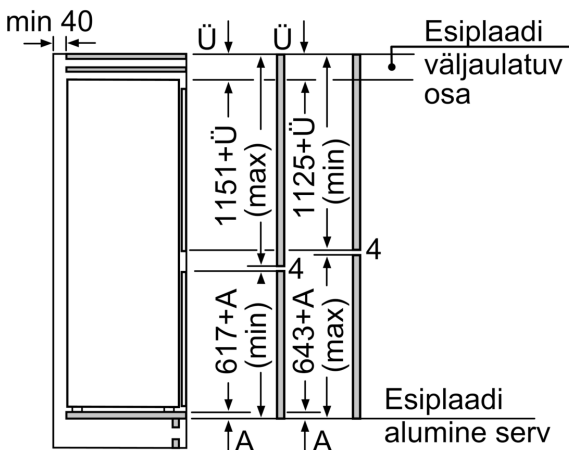

Sügavkülmik

- LowFrost
- Turvaklaas
- 2 läbipaistvat sügavkülmikuriiulit, sh 1 BigBox

Ilma käepidemeta

- Seadme mõõtmed (K x L x S): 177 x 56 x 55 cm
- Niši mõõtmed (K x L x S): 177.5 x 56.0 x 55.0 cm

Tehnilised andmed

- Uksehinged paremal pool, uksepoolsus vahetatav

**Seeria 6, Integreeritav
külmik-sügavkülmik, sügavkülmik all,
177.2 x 55.8 cm, lameda hingega
KIS87AFE0**

Mõõdud (mm)
Soovitatavad pilumõõdud lameliigendi korral

F	R	X
16-19	0-3	2,5
20	0-1	3
	2-3	2,5
21	0-1	3
	2-3	2,5
22	0	4
	1	3,5
	2-3	3

Mööbliuste märgitud mõõdud kehtivad 4 mm uksevuugi korral.

Mõõdud (mm)

Tabelis soovitatud pilumõõde tuleb järgida, et seadme ust saaks takistusteta avada ja ei kahjustataks kööginööblit.