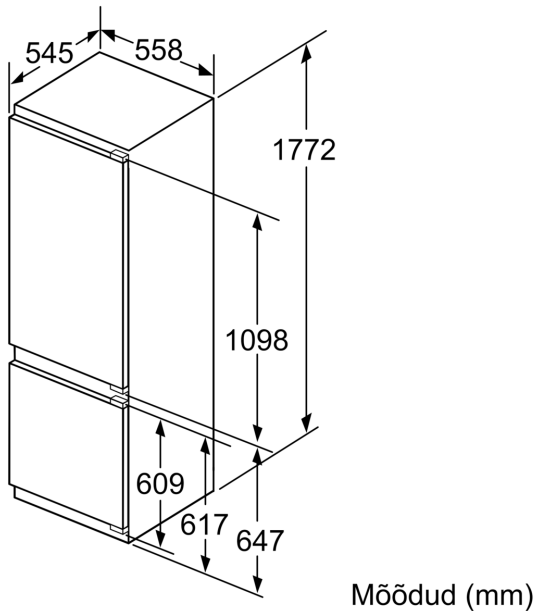

Sügavkülmik

- LowFrost
- Turvaklaas
- 2 läbipaistvat sügavkülmikuriiulit, sh 1 BigBox

Ilma käepidemeta

- Seadme mõõtmed (K x L x S): 177 x 56 x 55 cm
- Niši mõõtmed (K x L x S): 177.5 x 56.0 x 55.0 cm

Tehnilised andmed

- Uksehinged paremal pool, uksepoolsus vahetatav

**Seeria 6, Integreeritav
külmik-sügavkülmik, sügavkülmik all,
177.2 x 55.8 cm, lameda hingega
KIS87AFE0**

Mõõdud (mm)
Soovitatavad pilumõõdud lameliigendi korral

F	R	X
16-19	0-3	2,5
20	0-1	3
	2-3	2,5
21	0-1	3
	2-3	2,5
22	0	4
	1	3,5
	2-3	3

Mööbliuste märgitud mõõdud kehtivad 4 mm uksevuugi korral.

Mõõdud (mm)

Tabelis soovitatud pilumõõde tuleb järgida, et seadme ust saaks takistusteta avada ja ei kahjustataks kööginööblit.