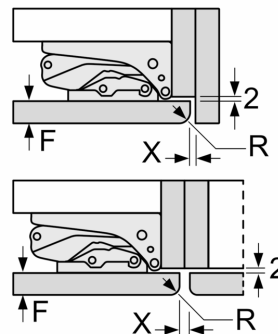

Sügavkülmik

- LowFrost
- Turvaklaas
- 2 läbipaistvat sügavkülmikuriiulit, sh 1 BigBox

Ilma käepidemeta

- Seadme mõõtmed (K x L x S): 177 x 56 x 55 cm
- Niši mõõtmed (K x L x S): 177.5 x 56.0 x 55.0 cm

Tehnilised andmed

- Uksehinged paremal pool, uksepoolsus vahetatav

**Seeria 6, Integreeritav
külmik-sügavkülmik, sügavkülmik all,
177.2 x 55.8 cm, lameda hingega
KIS87AFE0**

Mõõdud (mm)
Soovitatavad pilumõõdud lameliigendi korral

F	R	X
16-19	0-3	2,5
20	0-1	3
	2-3	2,5
21	0-1	3
	2-3	2,5
22	0	4
	1	3,5
	2-3	3

Mööbliuste märgitud mõõdud kehtivad 4 mm uksevuugi korral.

Mõõdud (mm)

Tabelis soovitatud pilumõõde tuleb järgida, et seadme ust saaks takistusteta avada ja ei kahjustataks kööginööblit.