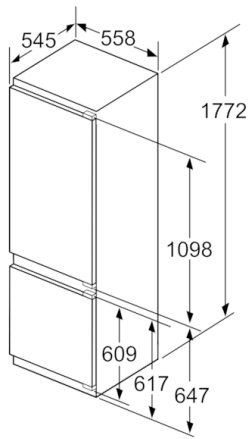

Tehnilised andmed

- Uksehinged paremal pool, uksepoolsus vahetata

Serie | 6, Integreeritav külmik-sügavkülmik, sügavkülmik all, 177.2 x 55.8 cm KIS87AF30

Mõõdud (mm)

Mõõdud (mm)

Mööbliuste märgitud mõõdud kehtivad 4 mm uksevuugi korral.