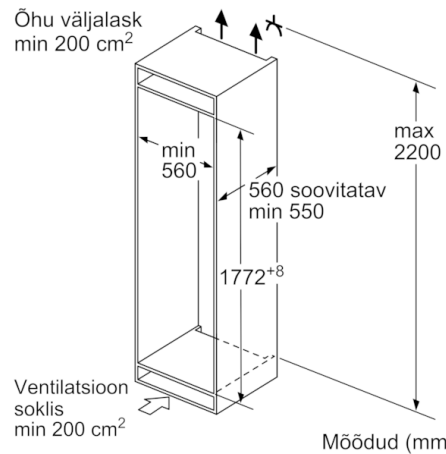

Sügavkülmik

- Sügavkülmakambri maht: 61
- Automaatselt väljalülituv kiirkülmutus
- Häiresüsteem mälu funktsiooniga
- Külmutusvõime: 7 kg 24 tunni jooksul
- Külmapidavus elektrikatkestuse korral: 26 tundi
- 2 läbipaistvat sügavkülmikuriiulit, sh 1 BigBox

Tehnilised andmed

- Uksehinged paremal pool, uksepoolsus vahetata

Serie | 6, Integreeritav külmik-sügavkülmik, sügavkülmik all, 177.2 x 55.8 cm KIS87AF30

Mõõdud (mm)

Mõõdud (mm)

Mööbliuste märgitud mõõdud kehtivad 4 mm uksevuugi korral.