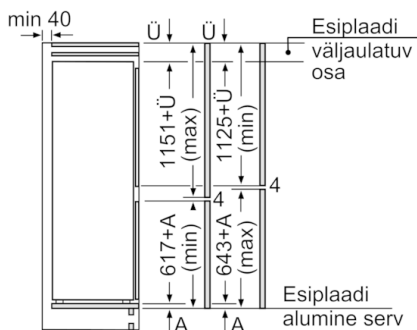

Tehnilised andmed

- Uksehinged paremal pool, uksepoolsus vahetata

Serie | 6, Integreeritav külmik-sügavkülmik, sügavkülmik all, 177.2 x 55.8 cm KIS87AF30

Mõõdud (mm)

Mõõdud (mm)

Mööbliuste märgitud mõõdud kehtivad 4 mm uksevuugi korral.

Mõõdud (mm)

Mõõdud (mm)
Soovitavad pilumõõdud lameliigendi korral

F	R	X
16-19	0-3	2,5
20	0-1	3
	2-3	2,5
21	0-1	3
	2-3	2,5
22	0	4
	1	3,5
	2-3	3

Tabelis soovitatud pilumõõde tuleb järgida, et seadme ust saaks takistusteta avada ja ei kahjustataks köögimööblit.