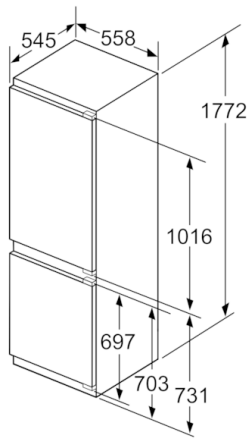

Tehnilised andmed

- Uksehinged paremal pool, uksepoolsus vahetatav

Serie | 6, Integreeritav külmik-sügavkülmik, sügavkülmik all, 177.2 x 55.8 cm KIS86SD30

Mõõdud (mm)

Mõõdud (mm)

Mõõdud (mm)

Mööbliuste märgitud mõõdud kehtivad 4 mm uksevuugi korral.