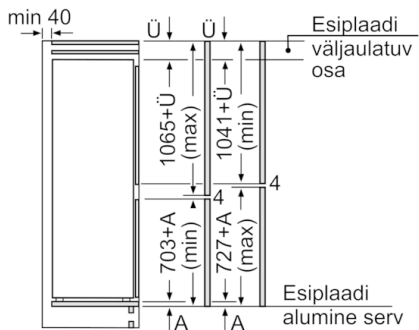

Tehnilised andmed

- Uksehinged paremal pool, uksepoolsus vahetatav

Serie | 6, Integreeritav külmik-sügavkülmik, sügavkülmik all, 177.2 x 55.8 cm KIS86SD30

Mõõdud (mm)

Mõõdud (mm)

Mõõdud (mm)

Mööbliuste märgitud mõõdud kehtivad 4 mm uksevuugi korral.

Mõõdud (mm)
Soovitavad pilumõõdud lameliigendi korral

F	R	X
16-19	0-3	2,5
20	0-1	3
	2-3	2,5
21	0-1	3
	2-3	2,5
22	0	4
	1	3,5
	2-3	3

Tabelis soovitatud pilumõõde tuleb järgida, et seadme ust saaks takistusteta avada ja ei kahjustataks köögimööblit.