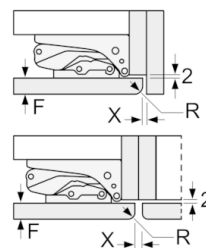

Tehnilised andmed

- Uksehinged paremal pool, uksepoolsus vahetatav

Serie | 6, Integreeritav külmik-sügavkülmik, sügavkülmik all, 177.2 x 55.8 cm KIS86SD30

Mõõdud (mm)

Mõõdud (mm)

Mõõdud (mm)

Mööbliuste märgitud mõõdud kehtivad 4 mm uksevuugi korral.

Mõõdud (mm)
Soovitavad pilumõõdud lameliigendi korral

F	R	X
16-19	0-3	2,5
20	0-1	3
	2-3	2,5
21	0-1	3
	2-3	2,5
22	0	4
	1	3,5
	2-3	3

Tabelis soovitatud pilumõõde tuleb järgida, et seadme ust saaks takistusteta avada ja ei kahjustataks köögimööblit.