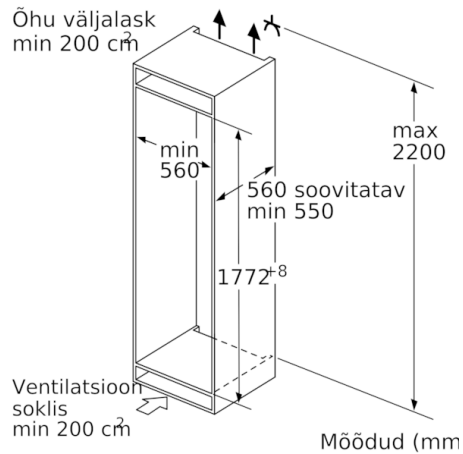

Tehnilised andmed

Sisseehitatud/eraldiseisev :	Sisseehitatud
Uksepaneeli valikud :	Pole võimalik
Toote laius (mm) :	558
Toote sügavus :	545
Paigaldamiseks nõutav niši suurus (k x l x s) :	1775.0 x 560 x 550
Netokaal (kg) :	70,385
Ühenduse nimivõimsus (W) :	90
Vool (A) :	10
Uksehing :	paremal, pöörduv
Pinge (V) :	220-240
Sagedus (Hz) :	50
Kinnitussertifikaadid :	CE, VDE
Elektrijuhtme pikkus (cm) :	230
Hoiuperioodi kestus voolukatkestuse korral (h) :	32
Kompressorite arv :	1
Sõltumatute jahutussüsteemide arv :	2
Sisemine ventilaator :	Ei
Pööratav uksehing :	Jah
Külmikuosa kohandatavate riulite arv :	4
Pudeliriivulid :	Jah
EAN-kood :	4242002742731
Tootemark :	Bosch
Tootenimi/ärikood :	KIS86SD30
Kaalutud aastane energiatarbimine (kWh/annum) (2010/30/EC) :	218,00
Kõikide tärniga tähistamata kambrite ruumala (l) - (2010/30/EC) :	191
Kõikide tärniga tähistatud sügavkülmkambrite ruumala (l) (2010/30/EC) :	74
Jäävaba süsteem :	Ei
Külmutusvõimsus (kg/24h) - (2010/30/EC) :	7
Kliimaklass :	SN-ST
Müratase (dB) :	36
Paigaldamise tüpoloogia :	Täielikult integreeritud

Sügavkülmik

- Sügavkülmakambri maht: 74
- LowFrost
- Automaatselt väljalülituv kiirkülmutus
- Külmutusvõime: 7 kg 24 tunni jooksul
- Külmapidavus elektrikatkestuse korral: 32 tundi
- Turvaklaas
- 3 läbipaistvat sügavkülmikuriiulit, sh 1 BigBox

Tehnilised andmed

- Uksehinged paremal pool, uksepoolsus vahetatav

Serie | 6, Integreeritav külmik-sügavkülmik, sügavkülmik all, 177.2 x 55.8 cm KIS86SD30

Mõõdud (mm)

Mõõdud (mm)

Mõõdud (mm)

Mööbliuste märgitud mõõdud kehtivad 4 mm uksevuugi korral.

Mõõdud (mm)
Soovitavad pilumõõdud lameliigendi korral

F	R	X
16-19	0-3	2,5
20	0-1	3
	2-3	2,5
21	0-1	3
	2-3	2,5
22	0	4
	1	3,5
	2-3	3

Tabelis soovitatud pilumõõde tuleb järgida, et seadme ust saaks takistusteta avada ja ei kahjustataks köögimööblit.