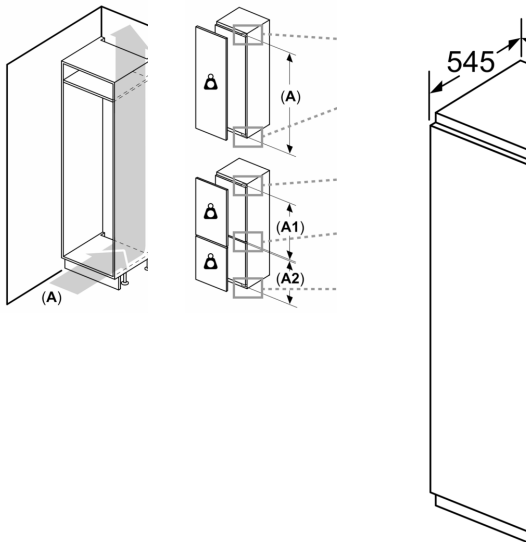

#### Jahekapp

- 7 turvaklaasist riiulit, neist 6 muudetava kõrgusega
- 6 uksekorvi

#### Värskuse tagamise süsteem

- 2 läbipaistvat lainelise põhjaga MultiBox-sahtlit: ideaalsed puu- ja köögiviljade säilitamiseks

#### Ilma käepidemeta

- Seadme mõõtmed (K x L x S): 177 x 54 x 55 cm
- Niši mõõtmed (K x L x S): 177.5 x 56.0 x 55.0 cm

#### Tehnilised andmed

- Uksehinged paremal pool, uksepoolsus vahetatav

**Seeria 4, Integreeritav külmik, 177.5  
x 56 cm, lamea hingega  
KIR81VFF0**

Õhu väljalask  
min 200 cm

Ventilatsioon  
soklis  
min 200 cm