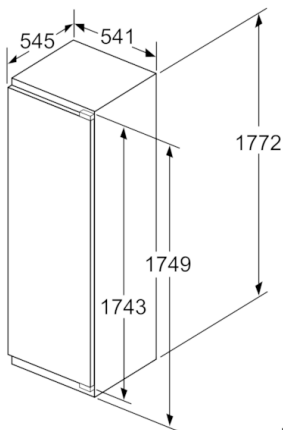

Tehnilised andmed

- Uksehinged paremal pool, uksepoolsus vahetatav

Serie | 4, Integreeritav külmik, 177.5 x 56 cm KIR81VF30

Mööbli esiplaatide maksimaalne lubatud kaal

Paigaldatud lubatust suurema kaaluga mööbliksed võivad hingesid vigastada ja mõjutada nende talitlust.

| T: Kaasa arvatud seadme ukse kõrgus | summutuseta hing, Uks, kg: | summutusega hing, Uks, kg: |
|-------------------------------------|----------------------------|----------------------------|
| Hinged (mm): 1500-1750 | 22 | 22 |

Mõõdud (mm)

Soovitavad pilumõõdud lameliigendi korral

| F | R | X |
|-------|-----|-----|
| 16-19 | 0-3 | 2,5 |
| 20 | 0-1 | 3 |
| | 2-3 | 2,5 |
| 21 | 0-1 | 3 |
| | 2-3 | 2,5 |
| 22 | 0 | 4 |
| | 1 | 3,5 |
| | 2-3 | 3 |

Tabelis soovitatud pilumõõde tuleb järgida, et seadme ust saaks takistusteta avada ja ei kahjustataks köögimööblit.

Mõõdud (mm)

Mõõdud (mm)

Mõõdud (mm)