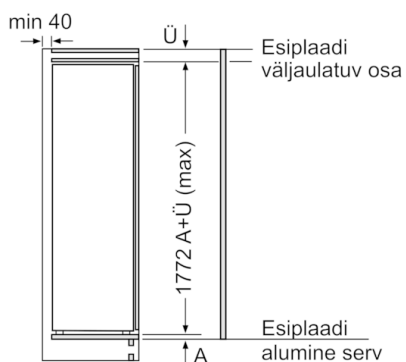

Tehnilised andmed

- Uksehinged paremal pool, uksepoolsus vahetatav

Serie | 4, Integreeritav külmik, 177.5 x 56 cm KIR81VF30

Mööbli esiplaatide maksimaalne lubatud kaal

Paigaldatud lubatust suurema kaaluga mööbliksed võivad hingesid vigastada ja mõjutada nende talitlust.

| T: Kaasa arvatud seadme ukse kõrgus | summutuseta hing, Uks, kg: | summutusega hing, Uks, kg: |
|-------------------------------------|----------------------------|----------------------------|
| Hinged (mm): 1500-1750 | 22 | 22 |

Mõõdud (mm)

Soovitavad pilumõõdud lameliigendi korral

| F | R | X |
|-------|-----|-----|
| 16-19 | 0-3 | 2,5 |
| 20 | 0-1 | 3 |
| | 2-3 | 2,5 |
| 21 | 0-1 | 3 |
| | 2-3 | 2,5 |
| 22 | 0 | 4 |
| | 1 | 3,5 |
| | 2-3 | 3 |

Tabelis soovitatud pilumõõde tuleb järgida, et seadme ust saaks takistusteta avada ja ei kahjustataks köögimööblit.

Mõõdud (mm)

Mõõdud (mm)

Mõõdud (mm)