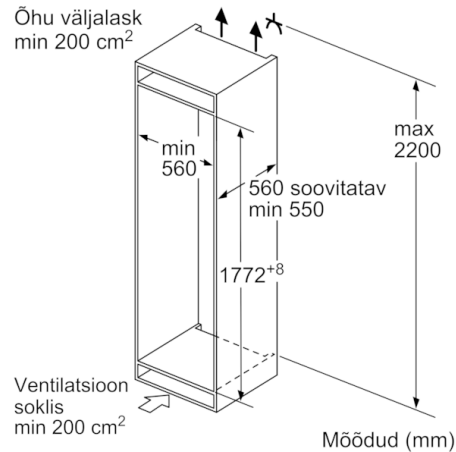

Tehnilised andmed

- Uksehinged paremal pool, uksepoolsus vahetatav

Serie | 4, Integreeritav külmik, 177.5 x 56 cm KIR81VF30

Mööbli esiplaatide maksimaalne lubatud kaal

Paigaldatud lubatust suurema kaaluga mööbliksed võivad hingesid vigastada ja mõjutada nende talitlust.

| T: Kaasa arvatud seadme ukse kõrgus | summutuseta hing, Uks, kg: | summutusega hing, Uks, kg: |
|-------------------------------------|----------------------------|----------------------------|
| Hinged (mm): 1500-1750 | 22 | 22 |

Mõõdud (mm)

Soovitavad pilumõõdud lameliigendi korral

| F | R | X |
|-------|-----|-----|
| 16-19 | 0-3 | 2,5 |
| 20 | 0-1 | 3 |
| | 2-3 | 2,5 |
| 21 | 0-1 | 3 |
| | 2-3 | 2,5 |
| 22 | 0 | 4 |
| | 1 | 3,5 |
| | 2-3 | 3 |

Tabelis soovitatud pilumõõde tuleb järgida, et seadme ust saaks takistusteta avada ja ei kahjustataks köögimööblit.

Mõõdud (mm)

Mõõdud (mm)

Mõõdud (mm)