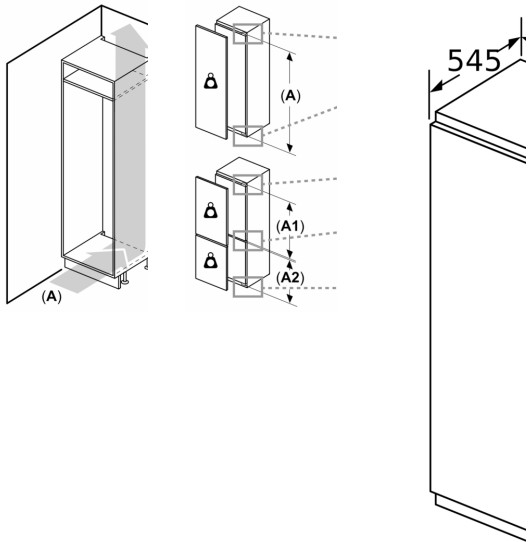

### **Värskuse tagamise süsteem**

- Üks teleskoopprööbastel ja niiskusregulaatoriga sahtel VitaFresh plus
  - puu- ja köögiviljade värskus ja vitamiinid säilivad kuni kaks korda kauem.
- Üks teleskoopprööbastel sahtel MultiBox - läbipaistev, lainelise põhjaga sahtel, ideaalne puu- ja köögiviljade säilitamiseks.

### **Ilma käepidemeta**

- Seadme mõõtmed (K x L x S): 177 x 56 x 55 cm
- Niši mõõtmed (K x L x S): 177.5 x 56.0 x 55.0 cm

### **Tehnilised andmed**

- Uksehinged paremal pool, uksepoolsus vahetatav

**Seeria 6, Integreeritav külmik, 177.5  
x 56 cm, pehmelt sulguva lameda  
hingega  
KIR81SDE0**

Õhu välja  
min 200 cm

Ventilatsioon  
soklis  
min 200 cm

Mööbli esipla

Paigaldatud  
võivad hinge

T: Kaasa an  
seadme üks  
Hinged (mm)  
1500-1

Mõõdud (n  
Soovitatav

Tabelis soe  
et seadme  
ei kahjusta