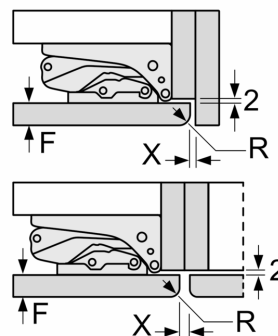

Mõõdud (mm)

Mõõdud (mm)

Õhu väljalask
min 200 cm^2

Mõõdud (mm)

Mõõdud (mm)

Soovitavad pilumõõdud lameliigendi korral

F	R	X
16-19	0-3	2,5
20	0-1	3
	2-3	2,5
21	0-1	3
	2-3	2,5
22	0	4
	1	3,5
	2-3	3

Tabelis soovitatud pilumõõde tuleb järgida, et seadme ust saaks takistusteta avada ja ei kahjustataks köögimööblit.