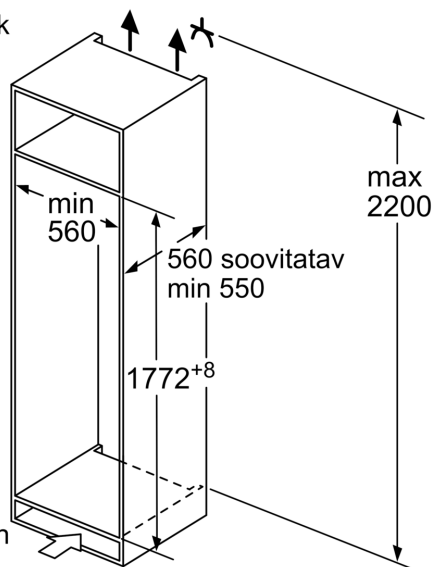

Sügavkülmik

Ilma käepidemeta

- Seadme mõõtmed (K x L x S): 177 x 56 x 55 cm
- Niši mõõtmed (K x L x S): 177.5 x 56.0 x 55.0 cm

Tehnilised andmed

- Toitejuhtme pikkus: 230
- Kliimaklass: SN-ST
- 0 V: 220–240 V

Lisatarvikud

- 1 x tugevdatud hingede tugi, 3 x munarest

**Seeria 6, Integreeritav külmik, 177.5
x 56 cm, pehmelt sulguva lameda
hingega
KIR81SDD0**

A	B	C	D
1500-1750	22	22	B+5 / C+5
720-1400	19	19	
A1	15	19	
A2	15	19	

Mõõdud (mm)

Mõõdud (mm)

Õhu väljalask
min 200 cm^2

Mõõdud (mm)

Mõõdud (mm)

Soovitavad pilumõõdud lameliigendi korral

F	R	X
16-19	0-3	2,5
20	0-1	3
	2-3	2,5
21	0-1	3
	2-3	2,5
22	0	4
	1	3,5
	2-3	3

Tabelis soovitatud pilumõõde tuleb järgida, et seadme ust saaks takistusteta avada ja ei kahjustataks köögimööblit.