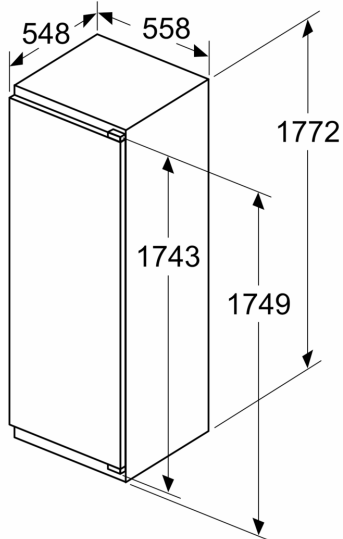

Sügavkülmik

Ilma käepidemeta

- Seadme mõõtmed (K x L x S): 177 x 56 x 55 cm
- Niši mõõtmed (K x L x S): 177.5 x 56.0 x 55.0 cm

Tehnilised andmed

- Toitejuhtme pikkus: 230
- Kliimaklass: SN-ST
- 0 V: 220–240 V

Lisatarvikud

- 1 x tugevdatud hingede tugi, 3 x munarest

**Seeria 6, Integreeritav külmik, 177.5
x 56 cm, pehmelt sulguva lameda
hingega
KIR81SDD0**

A	B	C	D
1500-1750	22	22	B+5 / C+5
720-1400	19	19	
A1	15	19	
A2	15	19	

Mõõdud (mm)

Mõõdud (mm)

Õhu väljalask
min 200 cm^2

Mõõdud (mm)

Mõõdud (mm)

Soovitavad pilumõõdud lameliigendi korral

F	R	X
16-19	0-3	2,5
20	0-1	3
	2-3	2,5
21	0-1	3
	2-3	2,5
22	0	4
	1	3,5
	2-3	3

Tabelis soovitatud pilumõõde tuleb järgida, et seadme ust saaks takistusteta avada ja ei kahjustataks köögimööblit.