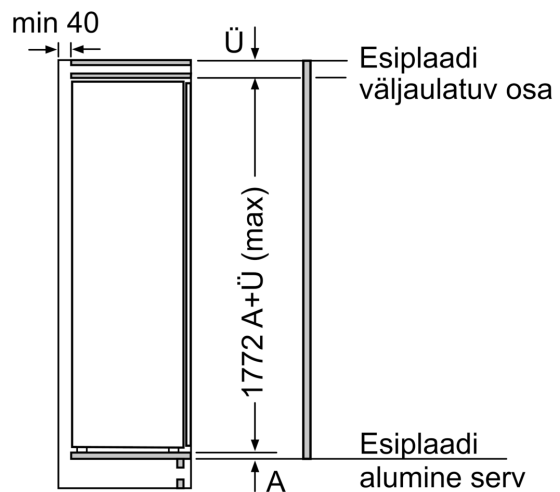

Sügavkülmik

Ilma käepidemeta

- Seadme mõõtmed (K x L x S): 177 x 56 x 55 cm
- Niši mõõtmed (K x L x S): 177.5 x 56.0 x 55.0 cm

Tehnilised andmed

- Toitejuhtme pikkus: 230
- Kliimaklass: SN-ST
- 0 V: 220–240 V

Lisatarvikud

- 1 x tugevdatud hingede tugi, 3 x munarest

**Seeria 6, Integreeritav külmik, 177.5
x 56 cm, pehmelt sulguva lameda
hingega
KIR81SDD0**

A	B	C	D
1500-1750	22	22	B+5 / C+5
720-1400	19	19	
A1	15	19	
A2	15	19	

Mõõdud (mm)

Mõõdud (mm)

Õhu väljalask
min 200 cm^2

Mõõdud (mm)

Mõõdud (mm)

Soovitavad pilumõõdud lameliigendi korral

F	R	X
16-19	0-3	2,5
20	0-1	3
	2-3	2,5
21	0-1	3
	2-3	2,5
22	0	4
	1	3,5
	2-3	3

Tabelis soovitatud pilumõõde tuleb järgida, et seadme ust saaks takistusteta avada ja ei kahjustataks köögimööblit.