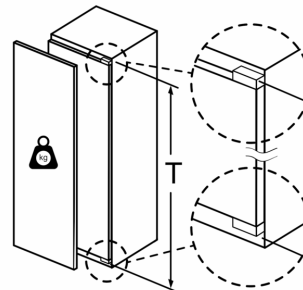

Mööbli esiplaatide maksimaalne lubatud kaal

Paigaldatud lubatust suurema kaaluga mööbliksed võivad hingesid vigastada ja mõjutada nende talitlust.

T: Kaasa arvatud seadme ukse kõrgus Hinged (mm):	summutuseta hing, Uks, kg:	summutusega hing, Uks, kg:
1500-1750	22	22