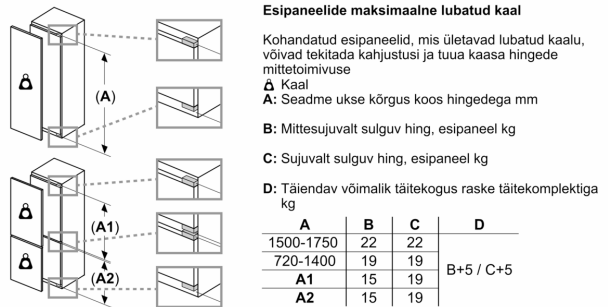

Seeria 6, Integreeritav külmik, 177.5 x 56 cm, lameda hingega KIR81AFE0