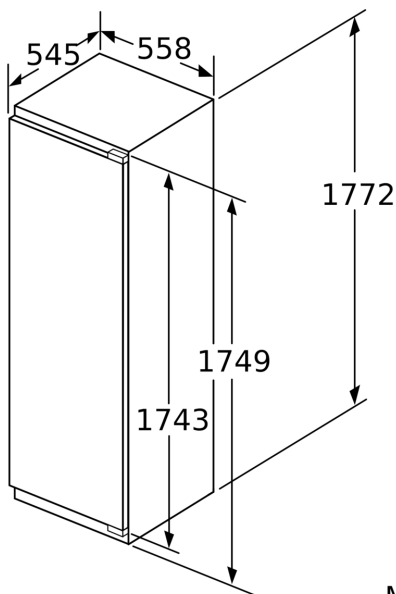

Seeria 6, Integreeritav külmik, 177.5 x 56 cm, lameda hingega KIR81AFE0