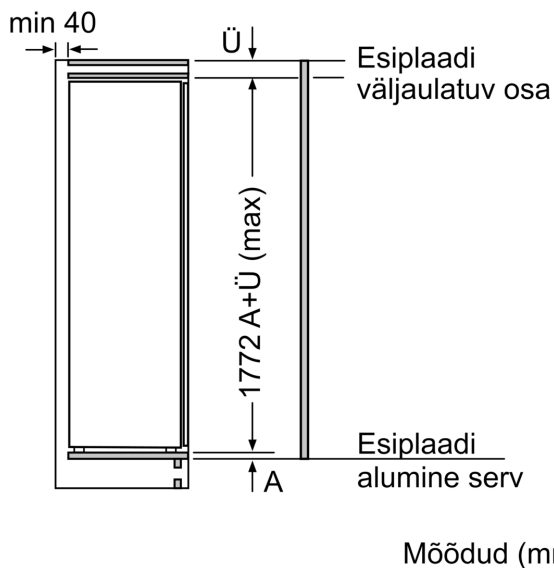

Seeria 6, Integreeritav külmik, 177.5 x 56 cm, lameda hingega KIR81AFE0