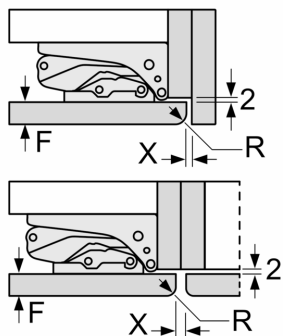

Mõõdud (mm)
Soovitavad pilumõõdud lameliigendi korral

F	R	X
16-19	0-3	2,5
20	0-1	3
	2-3	2,5
21	0-1	3
	2-3	2,5
22	0	4
	1	3,5
	2-3	3

Tabelis soovitatud pilumõõde tuleb järgida, et seadme ust saaks takistusteta avada ja ei kahjustataks köögimööblit.