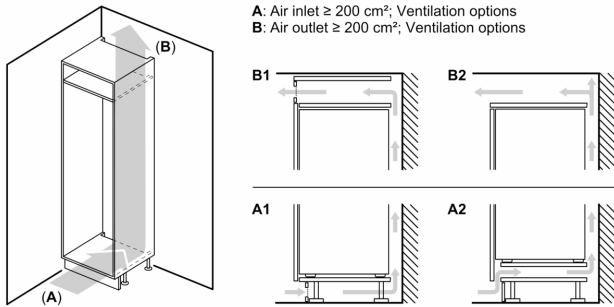

Seeria 6, Integreeritav külmik, 177.5 x 56 cm, lameda hingega KIR81AFE0