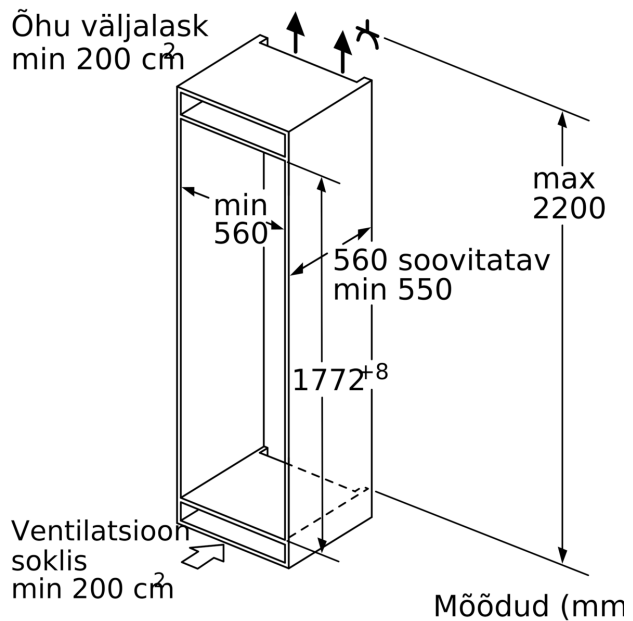

Seeria 6, Integreeritav külmik, 177.5 x 56 cm, lameda hingega KIR81AFE0