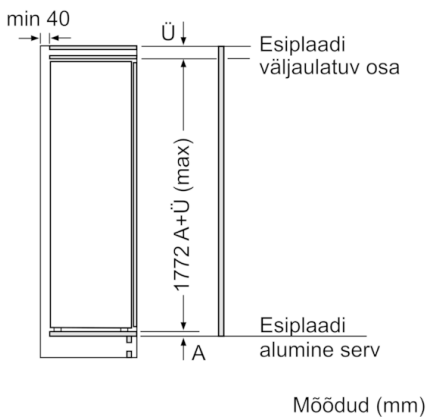

Jahekapp

- Automaatne kiirjahutusfunktsioon
- Üks teleskooprööbastel ja niiskusregulaatoriga sahtel VitaFresh plus - puu- ja köögiviljade värskus ja vitamiinid säilivad kuni kaks korda kauem.
Üks teleskooprööbastel sahtel MultiBox - läbipaistev, lainelise põhjaga sahtel, ideaalne puu- ja köögiviljade säilitamiseks.
- 7 turvaklaasist riulit, sh 6 reguleeritava kõrgusega
- Spetsiaalne pudelirest, läikiv kroom

Tehnilised andmed

- Uksehinged paremal pool, uksepoolsus vahetatav

Kombineeritud

Serie | 6, Integreeritav külmik, 177.5 x 56 cm KIR81AF30

Mööbli esiplaatide maksimaalne lubatud kaal

Paigaldatud lubatust suurema kaaluga mööbliüksed võivad hingesid vigastada ja mõjutada nende talitlust.