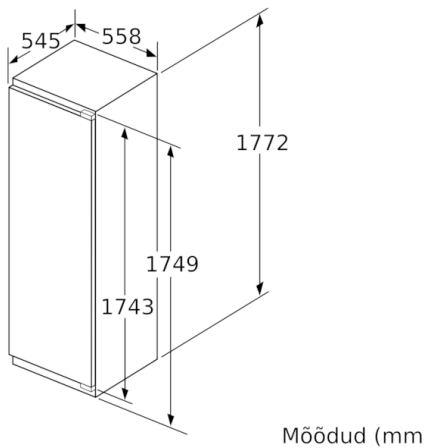

Tehnilised andmed

- Uksehinged paremal pool, uksepoolsus vahetatav

Kombineeritud

Serie | 6, Integreeritav külmik, 177.5 x 56 cm KIR81AF30

Mööbli esiplaatide maksimaalne lubatud kaal

Paigaldatud lubatust suurema kaaluga mööbliüksed võivad hingesid vigastada ja mõjutada nende talitlust.