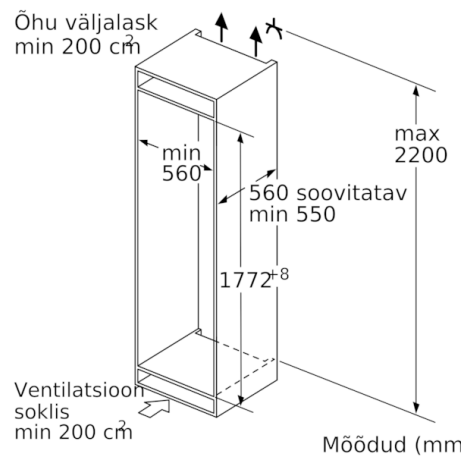

Jahekapp

- Automaatne kiirjahutusfunktsioon
- Üks teleskooprööbastel ja niiskusregulaatoriga sahtel VitaFresh plus - puu- ja köögiviljade värskus ja vitamiinid säilivad kuni kaks korda kauem.
Üks teleskooprööbastel sahtel MultiBox - läbipaistev, lainelise põhjaga sahtel, ideaalne puu- ja köögiviljade säilitamiseks.
- 7 turvaklaasist riulit, sh 6 reguleeritava kõrgusega
- Spetsiaalne pudelirest, läikiv kroom

Tehnilised andmed

- Uksehinged paremal pool, uksepoolsus vahetatav

Kombineeritud

Serie | 6, Integreeritav külmik, 177.5 x 56 cm KIR81AF30

Mööbli esiplaatide maksimaalne lubatud kaal

Paigaldatud lubatust suurema kaaluga mööbliüksed võivad hingesid vigastada ja mõjutada nende talitlust.