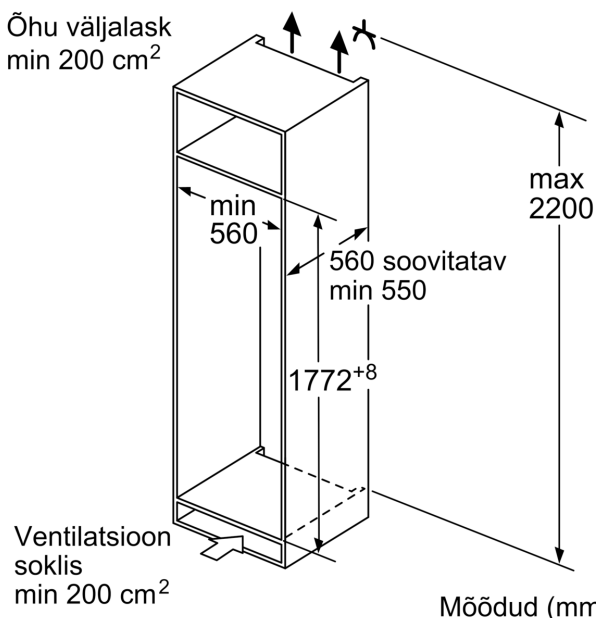

Tehnilised andmed

- Uksehinged paremal pool, uksepoolsus vahetatav
- Õhuringlusega sokkel, tööpinda ei ole vaja teha väljalõiget
- Toitejuhtme pikkus: 230
- 0 V: 220–240 V

Ilma käepidemeta

- Niši mõõtmed (K x L x S): 177.5 x 56.0 x 55.0 cm
- Seadme mõõtmed (K x L x S): 177 x 56 x 55 cm

Lisatarvikud

- tugevdatud hingede tugi, 2 x munarest

**Seeria 6, Integreeritav külmik, 177.5
x 56 cm, pehmelt sulguva lameda
hingega
KIR81ADD0**

Esipaneelide maksimaalne lubatud kaal

Kohandatud esipaneelid, mis ületavad lubatud kaalu, võivad tekitada kahjustusi ja tuua kaasa hingede mittetoimivuse

Δ Kaal
A: Seadme ukse kõrgus koos hingedega mm

B: Mittesujuvalt sulguv hing, esipaneel kg

C: Sujuvalt sulguv hing, esipaneel kg

D: Täiendav võimalik täitekogus raske täitekomplektiga kg

A	B	C	D
1500-1750	22	22	B+5 / C+5
720-1400	19	19	
A1	15	19	
A2	15	19	

Mõõdud (mm)

Mõõdud (mm)

Õhu väljalask
min 200 cm^2

Mõõdud (mm)

Soovitavad pilumõõdud lameliigendi korral

F	R	X
16-19	0-3	2,5
20	0-1	3
	2-3	2,5
21	0-1	3
	2-3	2,5
22	0	4
	1	3,5
	2-3	3

Tabelis soovitatud pilumõõde tuleb järgida, et seadme ust saaks takistusteta avada ja ei kahjustataks köögimööblit.