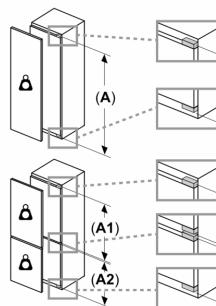

Tehnilised andmed

- Uksehinged paremal pool, uksepoolsus vahetatav
- Õhuringlusega sokkel, tööpinda ei ole vaja teha väljalõiget
- Toitejuhtme pikkus: 230
- 0 V: 220–240 V

Ilma käepidemeta

- Niši mõõtmed (K x L x S): 177.5 x 56.0 x 55.0 cm
- Seadme mõõtmed (K x L x S): 177 x 56 x 55 cm

Lisatarvikud

- tugevdatud hingede tugi, 2 x munarest

**Seeria 6, Integreeritav külmik, 177.5
x 56 cm, pehmelt sulguva lameda
hingega
KIR81ADD0**

Esipaneelide maksimaalne lubatud kaal

Kohandatud esipaneelid, mis ületavad lubatud kaalu, võivad tekitada kahjustusi ja tuua kaasa hingede mittetoimivuse

Δ Kaal
A: Seadme ukse kõrgus koos hingedega mm

B: Mittesujuvalt sulguv hing, esipaneel kg

C: Sujuvalt sulguv hing, esipaneel kg

D: Täiendav võimalik täitekogus raske täitekomplektiga kg

A	B	C	D
1500-1750	22	22	B+5 / C+5
720-1400	19	19	
A1	15	19	
A2	15	19	