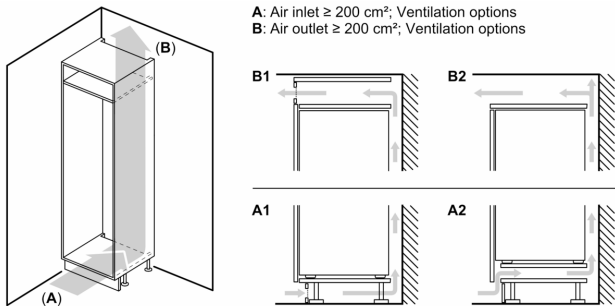

Jahekapp

- Jahekapi netomaht: 310 l
- 5 turvaklaasist riiulit, neist 4 muudetava kõrgusega
- 5 uksekorvi
- Spetsiaalne pudelirest, läikiv kroom

Värskuse tagamise süsteem

- 1 reguleeritava niiskustasemega VitaFresh-sahtel: puu- ja köögiviljad püsivad kauem vitamiinirikkad ja värsked
- 1 MultiBox: läbipaistev lainelise põhjaga sahtel puu- ja köögiviljade säilitamiseks

Tehnilised andmed

- Uksehinged paremal pool, uksepoolsus vahetatav
- Õhuringlusega sokkel, tööpinda ei ole vaja teha väljalõiget
- Toitejuhtme pikkus: 230
- 0 V: 220–240 V

Ilma käepidemeta

- Niši mõõtmed (K x L x S): 177.5 x 56.0 x 55.0 cm
- Seadme mõõtmed (K x L x S): 177 x 56 x 55 cm

Lisatarvikud

- tugevdatud hingede tugi, 2 x munarest

**Seeria 6, Integreeritav külmik, 177.5
x 56 cm, pehmelt sulguva lameda
hingega
KIR81ADD0**

Esipaneelide maksimaalne lubatud kaal

Kohandatud esipaneelid, mis ületavad lubatud kaalu, võivad tekitada kahjustusi ja tuua kaasa hingede mittetoimivuse