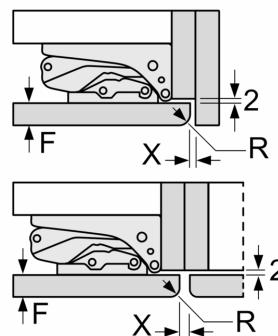

Tehnilised andmed

- Uksehinged paremal pool, uksepoolsus vahetatav
- Õhuringlusega sokkel, tööpinda ei ole vaja teha väljalõiget
- Toitejuhtme pikkus: 230
- 0 V: 220–240 V

Ilma käepidemeta

- Niši mõõtmed (K x L x S): 177.5 x 56.0 x 55.0 cm
- Seadme mõõtmed (K x L x S): 177 x 56 x 55 cm

Δ Kaal
A: Seadme ukse kõrgus koos hingedega mm

B: Mittesujuvalt sulguv hing, esipaneel kg

C: Sujuvalt sulguv hing, esipaneel kg

D: Täiendav võimalik täitekogus raske täitekomplektiga kg

A	B	C	D
1500-1750	22	22	B+5 / C+5
720-1400	19	19	
A1	15	19	
A2	15	19	

Mõõdud (mm)

Mõõdud (mm)

Õhu väljalask
min 200 cm^2

Mõõdud (mm)

Soovitavad pilumõõdud lameliigendi korral

F	R	X
16-19	0-3	2,5
20	0-1	3
	2-3	2,5
21	0-1	3
	2-3	2,5
22	0	4
	1	3,5
	2-3	3

Tabelis soovitatud pilumõõde tuleb järgida, et seadme ust saaks takistusteta avada ja ei kahjustataks köögimööblit.