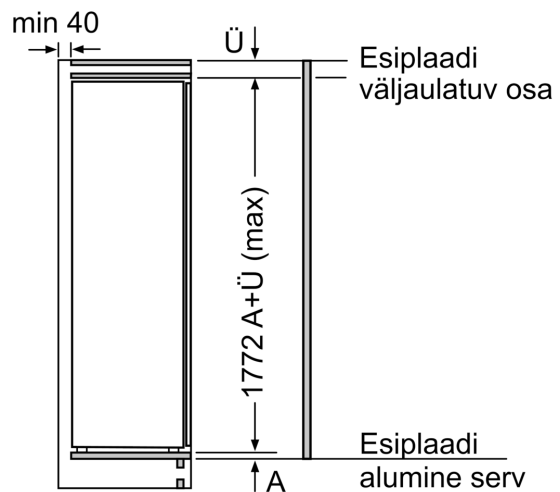

Tehnilised andmed

- Uksehinged paremal pool, uksepoolsus vahetatav
- Õhuringlusega sokkel, tööpinda ei ole vaja teha väljalõiget
- Toitejuhtme pikkus: 230
- 0 V: 220–240 V

Ilma käepidemeta

- Niši mõõtmed (K x L x S): 177.5 x 56.0 x 55.0 cm
- Seadme mõõtmed (K x L x S): 177 x 56 x 55 cm

Δ Kaal
A: Seadme ukse kõrgus koos hingedega mm

B: Mittesujuvalt sulguv hing, esipaneel kg

C: Sujuvalt sulguv hing, esipaneel kg

D: Täiendav võimalik täitekogus raske täitekomplektiga kg

A	B	C	D
1500-1750	22	22	B+5 / C+5
720-1400	19	19	
A1	15	19	
A2	15	19	

Mõõdud (mm)

Mõõdud (mm)

Õhu väljalask
min 200 cm^2

Mõõdud (mm)

Soovitavad pilumõõdud lameliigendi korral

F	R	X
16-19	0-3	2,5
20	0-1	3
	2-3	2,5
21	0-1	3
	2-3	2,5
22	0	4
	1	3,5
	2-3	3

Tabelis soovitatud pilumõõde tuleb järgida, et seadme ust saaks takistusteta avada ja ei kahjustataks köögimööblit.