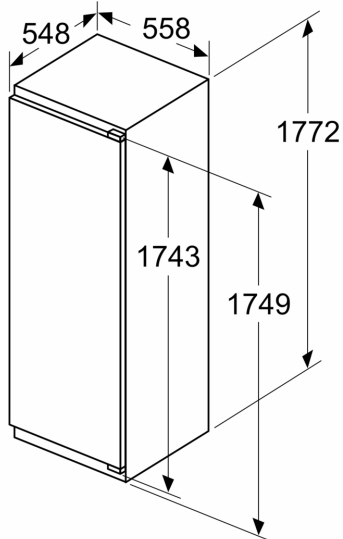

Tehnilised andmed

- Uksehinged paremal pool, uksepoolsus vahetatav
- Õhuringlusega sokkel, tööpinda ei ole vaja teha väljalõiget
- Toitejuhtme pikkus: 230
- 0 V: 220–240 V

Ilma käepidemeta

- Niši mõõtmed (K x L x S): 177.5 x 56.0 x 55.0 cm
- Seadme mõõtmed (K x L x S): 177 x 56 x 55 cm

Lisatarvikud

- tugevdatud hingede tugi, 2 x munarest

**Seeria 6, Integreeritav külmik, 177.5
x 56 cm, pehmelt sulguva lameda
hingega
KIR81ADD0**

Esipaneelide maksimaalne lubatud kaal

Kohandatud esipaneelid, mis ületavad lubatud kaalu, võivad tekitada kahjustusi ja tuua kaasa hingede mittetoimivuse

Δ Kaal
A: Seadme ukse kõrgus koos hingedega mm

B: Mittesujuvalt sulguv hing, esipaneel kg

C: Sujuvalt sulguv hing, esipaneel kg

D: Täiendav võimalik täitekogus raske täitekomplektiga kg

A	B	C	D
1500-1750	22	22	B+5 / C+5
720-1400	19	19	
A1	15	19	
A2	15	19	

Mõõdud (mm)

Mõõdud (mm)

Õhu väljalask
min 200 cm^2

Mõõdud (mm)

Soovitavad pilumõõdud lameliigendi korral

F	R	X
16-19	0-3	2,5
20	0-1	3
	2-3	2,5
21	0-1	3
	2-3	2,5
22	0	4
	1	3,5
	2-3	3

Tabelis soovitatud pilumõõde tuleb järgida, et seadme ust saaks takistusteta avada ja ei kahjustataks köögimööblit.