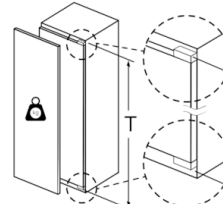

Jahekapp

- Automaatne kiirjahutusfunktsioon
- 7 turvaklaasist riiulit, sh 6 reguleeritava kõrgusega
- Üks teleskooprööbastel ja niiskusregulaatoriga sahtel VitaFresh plus - puu- ja köögiviljade värskus ja vitamiinid säilivad kuni kaks korda kauem.
Üks teleskooprööbastel sahtel MultiBox - läbipaistev, lainelise põhjaga sahtel, ideaalne puu- ja köögiviljade säilitamiseks.
- Spetsiaalne pudelirest, läikiv kroom

Tehnilised andmed

- Eesmised tugijalad reguleeritavad, taga rullikud
- Uksehinged paremal pool, uksepoolsus vahetatav
- Elektrooniline juhtimine

Serie | 6, Integreeritav külmik, 177.5 x 56 cm KIR81AD30

Mööbli esiplaatide maksimaalne lubatud kaal

Paigaldatud lubatust suurema kaaluga mööbliüksed võivad hingesid vigastada ja mõjutada nende talitlust.

T: Kaasa arvatud seadme ukse kõrgus Hinged (mm):	summutuseta hing, Uks, kg:	summutusega hing, Uks, kg:
1500-1750	22	22