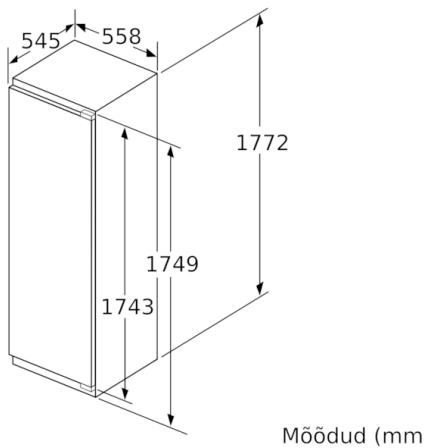

Tehnilised andmed

- Eesmised tugijalad reguleeritavad, taga rullikud
- Uksehinged paremal pool, uksepoolsus vahetatav
- Elektrooniline juhtimine

Serie | 6, Integreeritav külmik, 177.5 x 56 cm KIR81AD30

Mööbli esiplaatide maksimaalne lubatud kaal