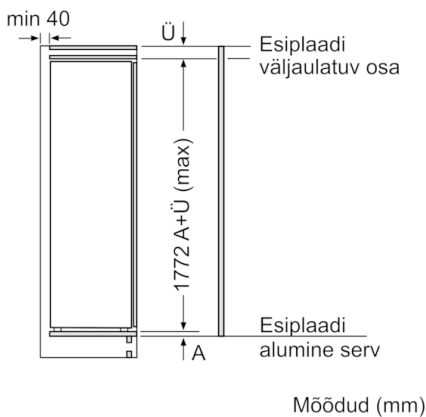

Tehnilised andmed

- Eesmised tugijalad reguleeritavad, taga rullikud
- Uksehinged paremal pool, uksepoolsus vahetatav
- Elektrooniline juhtimine

Serie | 6, Integreeritav külmik, 177.5 x 56 cm KIR81AD30

Mööbli esiplaatide maksimaalne lubatud kaal