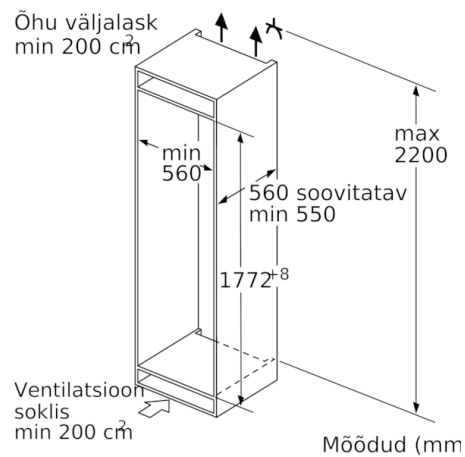

Tehnilised andmed

Sisseehitatud/eraldiseisev :	Sisseehitatud
Uksepaneeli valikud :	Pole võimalik
Kõrgus (mm) :	1772
Toote laius (mm) :	558
Toote sügavus :	545
Paigaldamiseks nõutav niši suurus (k x l x s) :	1775.0 x 560 x 550
Netokaal (kg) :	66,978
Ühenduse nimivõimsus (W) :	90
Vool (A) :	10
Uksehing :	paremal, pöörduv
Pinge (V) :	220-240
Sagedus (Hz) :	50
Kinnitussertifikaadid :	CE, VDE
Elektrijuhtme pikkus (cm) :	230
Kompressorite arv :	1
Sõltumatute jahutussüsteemide arv :	1
Sisemine ventilaator :	Jah
Pööratav uksehing :	Jah
Külmikuosa kohandatavate riulite arv :	6
Pudeliriivulid :	Jah
EAN-kood :	4242002734583
Tootemark :	Bosch
Tootenimi/ärikood :	KIR81AD30
Tootekategooria :	Külmik
Kaalutud aastane energiatarbimine (kWh/annum) (2010/30/EC) :	116,00
Kõikide tärniga tähistamata kambrite ruumala (l) - (2010/30/EC) :	319
Kõikide tärniga tähistatud sügavkülmkambrite ruumala (l) (2010/30/EC) :	0
Jäävaba süsteem :	Ei
Külmutusvõimsus (kg/24h) - (2010/30/EC) :	0
Müratase (dB) :	37
Kliimaklass :	SN-T
Paigaldamise tüpoloogia :	Täielikult integreeritud

Kaasolevad tarvikud

2 x Munarest

Serie | 6, Integreeritav külmik, 177.5 x 56 cm KIR81AD30

VitaFresh plusi sahtli ja puutejuhtimisega külmik tagab puu- ja köögiviljade värskuse kuni kaks korda kauemaks.

Energiatarve ja jõudlus

Tehnilised andmed

- Eesmised tugijalad reguleeritavad, taga rullikud
- Uksehinged paremal pool, uksepoolsus vahetatav
- Elektrooniline juhtimine

Serie | 6, Integreeritav külmik, 177.5 x 56 cm KIR81AD30

Mööbli esiplaatide maksimaalne lubatud kaal