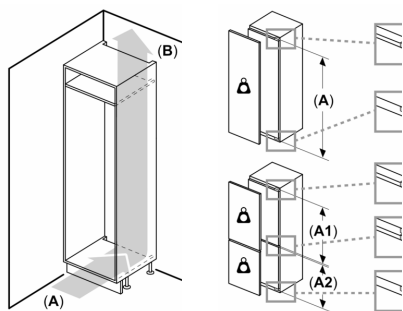

Jahekapp

- 6 turvaklaasist riiulit, neist 5 reguleeritava kõrgusega
- 5 ukseriiulit, millest 1 on mõeldud piimatoodetele

Värskuse tagamise süsteem

- Üks niiskusregulaatoriga sahtel VitaFresh - puu- ja köögiviljade värskus ja vitamiinid säilivad kuni kaks korda kauem.

Ilma käepidemeta

- Seadme mõõtmed (K x L x S): 140 x 56 x 55 cm
- Niši mõõtmed (K x L x S): 140.0 x 56.0 x 55.0 cm

Tehnilised andmed

- Uksehinged paremal pool, uksepoolsus vahetatav

Keskkond ja ohutus

**Seeria 6, Integreeritav külmik, 140 x
56 cm, lameda hingega
KIR51AFF0**

Õhu väljavoo
min 200 cm²

Ventilatsioon
soklis
min 200 cm²