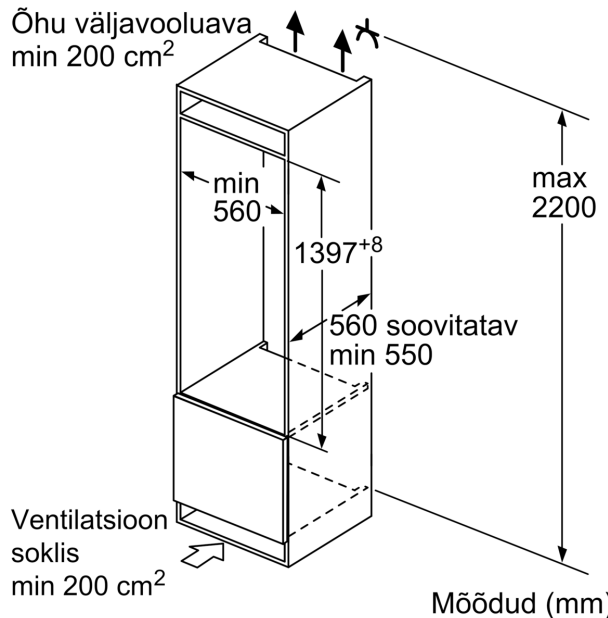

Jahekapp

- Jahekapi netomaht: 247 l
- 6 turvaklaasist riulit, neist 5 muudetava kõrgusega
- 5 uksekorvi

Värskuse tagamise süsteem

- Üks niiskusregulaatoriga sahtel VitaFresh - puu- ja köögiviljade värskus ja vitamiinid säilivad kuni kaks korda kauem.

Tehnilised andmed

- Uksehinged paremal pool, uksepoolsus vahetatav
- Õhuringlusega sokkel, tööpinda ei ole vaja teha väljalõiget
- Toitejuhtme pikkus: 230
- Kliimaklass: SN-ST

Ilma käepidemeta

- Niši mõõtmed (K x L x S): 140.0 x 56.0 x 55.0 cm
- Seadme mõõtmed (K x L x S): 140 x 56 x 55 cm

Lisatarvikud

- 2 x munarest

Seeria 6, Integreeritav külmik, 140 x 56 cm, lameda hingega KIR51AFE0

Mõõdud (mm)

Mõõdud (mm)

Mõõdud (mm)
Soovitatavad pilumõõdud lameliigendi korral

F	R	X
16-19	0-3	2,5
20	0-1	3
	2-3	2,5
21	0-1	3
	2-3	2,5
22	0	4
	1	3,5
	2-3	3