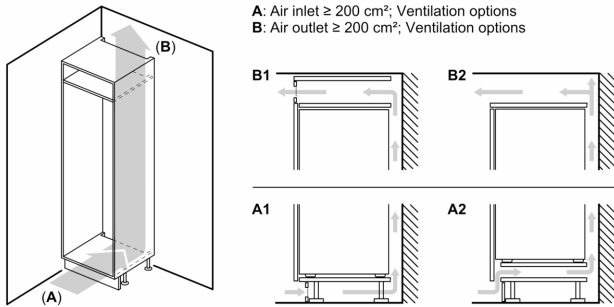

Jahekapp

- Jahekapi netomaht: 247 l
- 6 turvaklaasist riulit, neist 5 muudetava kõrgusega
- 5 uksekorvi

Värskuse tagamise süsteem

- Üks niiskusregulaatoriga sahtel VitaFresh - puu- ja köögiviljade värskus ja vitamiinid säilivad kuni kaks korda kauem.

Tehnilised andmed

- Uksehinged paremal pool, uksepoolsus vahetatav
- Õhuringlusega sokkel, tööpinda ei ole vaja teha väljalõiget
- Toitejuhtme pikkus: 230
- Kliimaklass: SN-ST

Ilma käepidemeta

- Niši mõõtmed (K x L x S): 140.0 x 56.0 x 55.0 cm
- Seadme mõõtmed (K x L x S): 140 x 56 x 55 cm

Lisatarvikud

- 2 x munarest

Seeria 6, Integreeritav külmik, 140 x 56 cm, lameda hingega KIR51AFE0

Mõõdud (mm)

Mõõdud (mm)

Mõõdud (mm)
Soovitatavad pilumõõdud lameliigendi korral

F	R	X
16-19	0-3	2,5
20	0-1	3
	2-3	2,5
21	0-1	3
	2-3	2,5
22	0	4
	1	3,5
	2-3	3