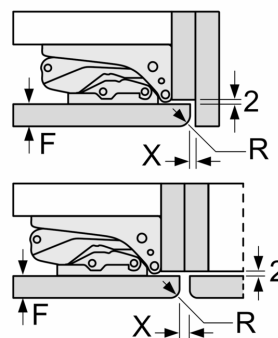

Tehnilised andmed

- Uksehinged paremal pool, uksepoolsus vahetatav
- Õhuringlusega sokkel, tööpinda ei ole vaja teha väljalõiget
- Toitejuhtme pikkus: 230
- Kliimaklass: SN-ST

Ilma käepidemeta

- Niši mõõtmed (K x L x S): 140.0 x 56.0 x 55.0 cm
- Seadme mõõtmed (K x L x S): 140 x 56 x 55 cm

Lisatarvikud

- 2 x munarest

Seeria 6, Integreeritav külmik, 140 x 56 cm, lameda hingega KIR51AFE0

Mõõdud (mm)

Mõõdud (mm)

Mõõdud (mm)
Soovitatavad pilumõõdud lameliigendi korral

F	R	X
16-19	0-3	2,5
20	0-1	3
	2-3	2,5
21	0-1	3
	2-3	2,5
22	0	4
	1	3,5
	2-3	3

Tabelis soovitatud pilumõõde tuleb järgida, et seadme ust saaks takistusteta avada ja ei kahjustataks köögimööblit.