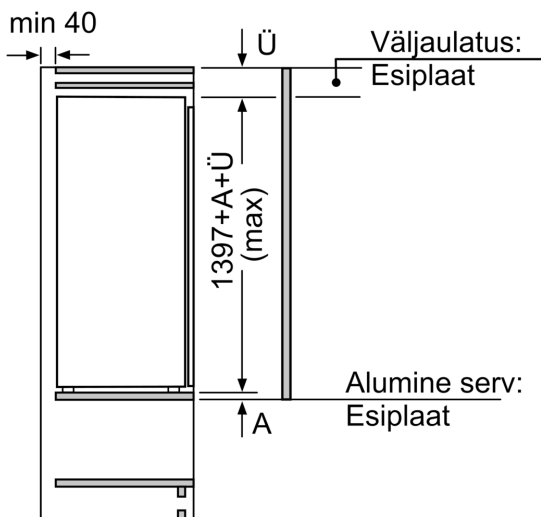

Tehnilised andmed

- Uksehinged paremal pool, uksepoolsus vahetatav
- Õhuringlusega sokkel, tööpinda ei ole vaja teha väljalõiget
- Toitejuhtme pikkus: 230
- Kliimaklass: SN-ST

Ilma käepidemeta

- Niši mõõtmed (K x L x S): 140.0 x 56.0 x 55.0 cm
- Seadme mõõtmed (K x L x S): 140 x 56 x 55 cm

Lisatarvikud

- 2 x munarest

Seeria 6, Integreeritav külmik, 140 x 56 cm, lameda hingega KIR51AFE0

Mõõdud (mm)

Mõõdud (mm)

Mõõdud (mm)
Soovitatavad pilumõõdud lameliigendi korral

F	R	X
16-19	0-3	2,5
20	0-1	3
	2-3	2,5
21	0-1	3
	2-3	2,5
22	0	4
	1	3,5
	2-3	3