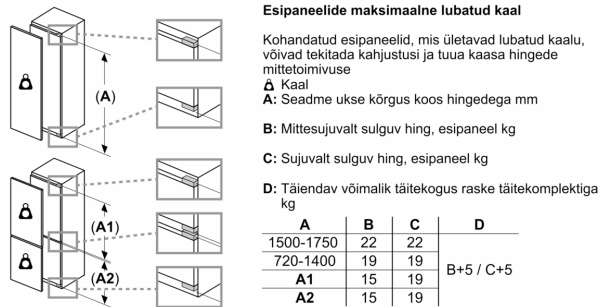

Tehnilised andmed

- Uksehinged paremal pool, uksepoolsus vahetatav
- Õhuringlusega sokkel, tööpinda ei ole vaja teha väljalõiget
- Toitejuhtme pikkus: 230
- Kliimaklass: SN-ST

Ilma käepidemeta

- Niši mõõtmed (K x L x S): 140.0 x 56.0 x 55.0 cm
- Seadme mõõtmed (K x L x S): 140 x 56 x 55 cm

Lisatarvikud

- 2 x munarest

Seeria 6, Integreeritav külmik, 140 x 56 cm, lameda hingega KIR51AFE0

Mõõdud (mm)

Mõõdud (mm)

Mõõdud (mm)
Soovitatavad pilumõõdud lameliigendi korral

F	R	X
16-19	0-3	2,5
20	0-1	3
	2-3	2,5
21	0-1	3
	2-3	2,5
22	0	4
	1	3,5
	2-3	3

Tabelis soovitatud pilumõõde tuleb järgida, et seadme ust saaks takistusteta avada ja ei kahjustataks köögimööblit.