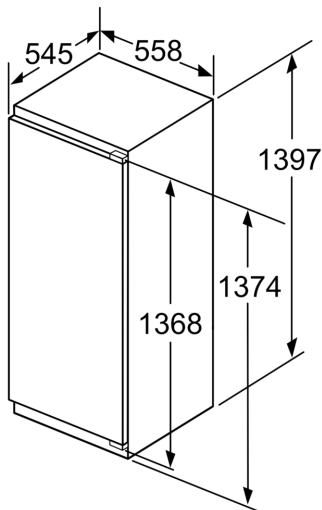

Tehnilised andmed

- Uksehinged paremal pool, uksepoolsus vahetatav
- Õhuringlusega sokkel, tööpinda ei ole vaja teha väljalõiget
- Toitejuhtme pikkus: 230
- Kliimaklass: SN-ST

Ilma käepidemeta

- Niši mõõtmed (K x L x S): 140.0 x 56.0 x 55.0 cm
- Seadme mõõtmed (K x L x S): 140 x 56 x 55 cm

Lisatarvikud

- 2 x munarest

Seeria 6, Integreeritav külmik, 140 x 56 cm, lameda hingega KIR51AFE0

Mõõdud (mm)

Mõõdud (mm)

Mõõdud (mm)
Soovitatavad pilumõõdud lameliigendi korral

F	R	X
16-19	0-3	2,5
20	0-1	3
	2-3	2,5
21	0-1	3
	2-3	2,5
22	0	4
	1	3,5
	2-3	3