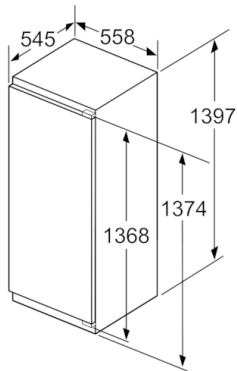

Jahekapp

- Automaatne kiirjahutusfunktsioon
- 6 turvaklaasist riiulit, sh 5 reguleeritava kõrgusega

Tehnilised andmed

- Uksehinged paremal pool, uksepoolsus vahetatav

Kombineeritud

Serie | 6, Integreeritav külmik, 140 x 56 cm KIR51AF30

Mõõdud (mm)

Mõõdud (mm)

Mõõdud (mm)

Mõõdud (mm)

Soovitavad pilumõõdud lameliigendi korral

F	R	X
16-19	0-3	2,5
20	0-1	3
	2-3	2,5
21	0-1	3
	2-3	2,5
22	0	4
	1	3,5
	2-3	3

Tabelis soovitatud pilumõõde tuleb järgida, et seadme ust saaks takistusteta avada ja ei kahjustataks köögimööblit.