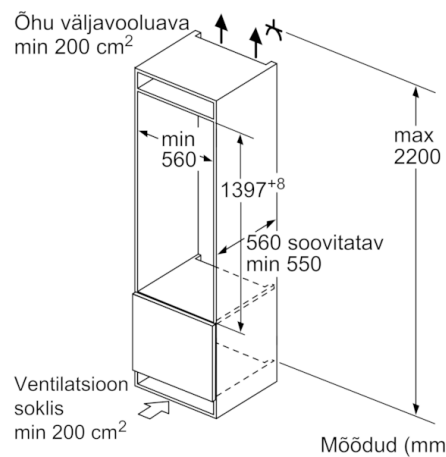

Tehnilised andmed

Sisseehitatud/eraldiseisev :	Sisseehitatud
Uksepaneeli valikud :	Pole võimalik
Kõrgus (mm) :	1397
Toote laius (mm) :	558
Toote sügavus :	545
Paigaldamiseks nõutav niši suurus (k x l x s) :	1400 x 560 x 550
Netokaal (kg) :	51,523
Ühenduse nimivõimsus (W) :	90
Vool (A) :	10
Uksehing :	paremal, pöörduv
Pinge (V) :	220-240
Sagedus (Hz) :	50
Kinnitussertifikaadid :	CE, VDE
Elektrijuhtme pikkus (cm) :	230
Kompressorite arv :	1
Sõltumatute jahutussüsteemide arv :	1
Sisemine ventilaator :	Ei
Pööratav uksehing :	Jah
Külmikuosa kohandatavate riulite arv :	5
Pudeliriivulid :	Ei
EAN-kood :	4242002912974
Tootemark :	Bosch
Tootenimi/ärikood :	KIR51AF30
Tootekategooria :	Külmik
Kaalutud aastane energiatarbimine (kWh/annum) (2010/30/EC) :	109,00
Kõikide tärniga tähistamata kambrite ruumala (l) - (2010/30/EC) :	247
Kõikide tärniga tähistatud sügavkülmkambrite ruumala (l) (2010/30/EC) :	0
Jäävaba süsteem :	Ei
Külmutusvõimsus (kg/24h) - (2010/30/EC) :	0
Müratase (dB) :	33
Kliimaklass :	SN-T
Paigaldamise tüpoloogia :	Täielikult integreeritud

Jahekapp

- Automaatne kiirjahutusfunktsioon
- 6 turvaklaasist riiulit, sh 5 reguleeritava kõrgusega

Tehnilised andmed

- Uksehinged paremal pool, uksepoolsus vahetatav

Kombineeritud

Serie | 6, Integreeritav külmik, 140 x 56 cm KIR51AF30

Mõõdud (mm)

Mõõdud (mm)

Mõõdud (mm)

Mõõdud (mm)

Soovitavad pilumõõdud lameliigendi korral

F	R	X
16-19	0-3	2,5
20	0-1	3
	2-3	2,5
21	0-1	3
	2-3	2,5
22	0	4
	1	3,5
	2-3	3

Tabelis soovitatud pilumõõde tuleb järgida, et seadme ust saaks takistusteta avada ja ei kahjustataks köögimööblit.