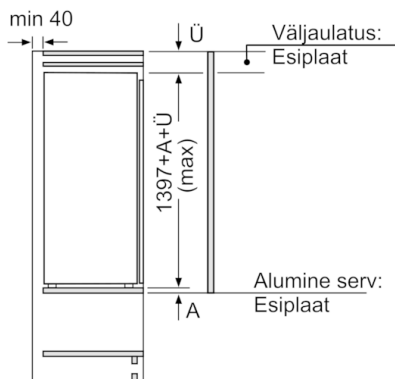

Jahekapp

- Automaatne kiirjahutusfunktsioon
- 6 turvaklaasist riiulit, sh 5 reguleeritava kõrgusega

Tehnilised andmed

- Uksehinged paremal pool, uksepoolsus vahetatav

Kombineeritud

Serie | 6, Integreeritav külmik, 140 x 56 cm KIR51AF30

Mõõdud (mm)

Mõõdud (mm)

Mõõdud (mm)

Mõõdud (mm)

Soovitavad pilumõõdud lameliigendi korral

F	R	X
16-19	0-3	2,5
20	0-1	3
	2-3	2,5
21	0-1	3
	2-3	2,5
22	0	4
	1	3,5
	2-3	3

Tabelis soovitatud pilumõõde tuleb järgida, et seadme ust saaks takistusteta avada ja ei kahjustataks köögimööblit.