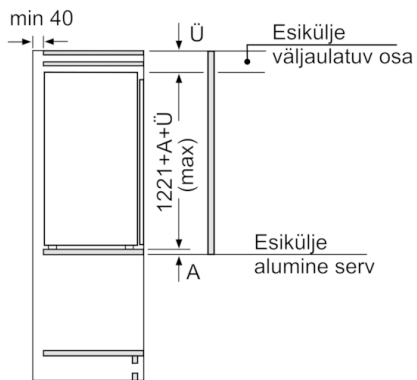

Serie | 6, Integreeritav külmik, 122.5 x 56 cm KIR41AF30

Mõõdud (mm)