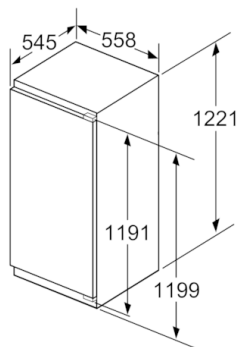

## Serie | 6, Integreeritav külmik, 122.5 x 56 cm KIR41AF30

Mõõdud (mm)

Mõõdud (mm)

Mõõdud (mm)

Mõõdud (mm)

Soovitatavad pilumõõdud lameliigendi korral

F	R	X
16-19	0-3	2,5
20	0-1	3
	2-3	2,5
21	0-1	3
	2-3	2,5
22	0	4
	1	3,5
	2-3	3