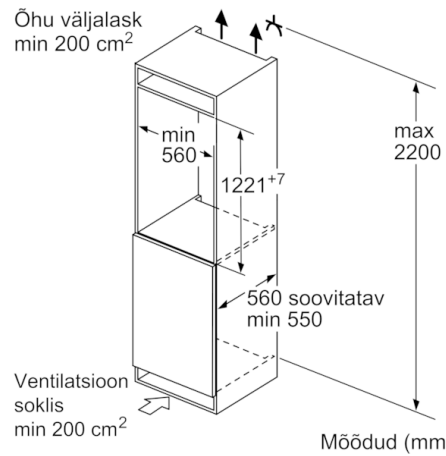

### **Jahekapp**

- Jahekambri maht: 211
- Automaatne kiirjahutusfunktsioon
- 6 turvaklaasist riulit, sh 5 reguleeritava kõrgusega
- Üks niiskusregulaatoriga sahtel VitaFresh - puu- ja köögiviljade värskus ja vitamiinid säilivad kuni kaks korda kauem.

## Serie | 6, Integreeritav külmik, 122.5 x 56 cm KIR41AF30

Mõõdud (mm)

Mõõdud (mm)

Mõõdud (mm)

Mõõdud (mm)

Soovitatavad pilumõõdud lameliigendi korral

F	R	X
16-19	0-3	2,5
20	0-1	3
	2-3	2,5
21	0-1	3
	2-3	2,5
22	0	4
	1	3,5
	2-3	3